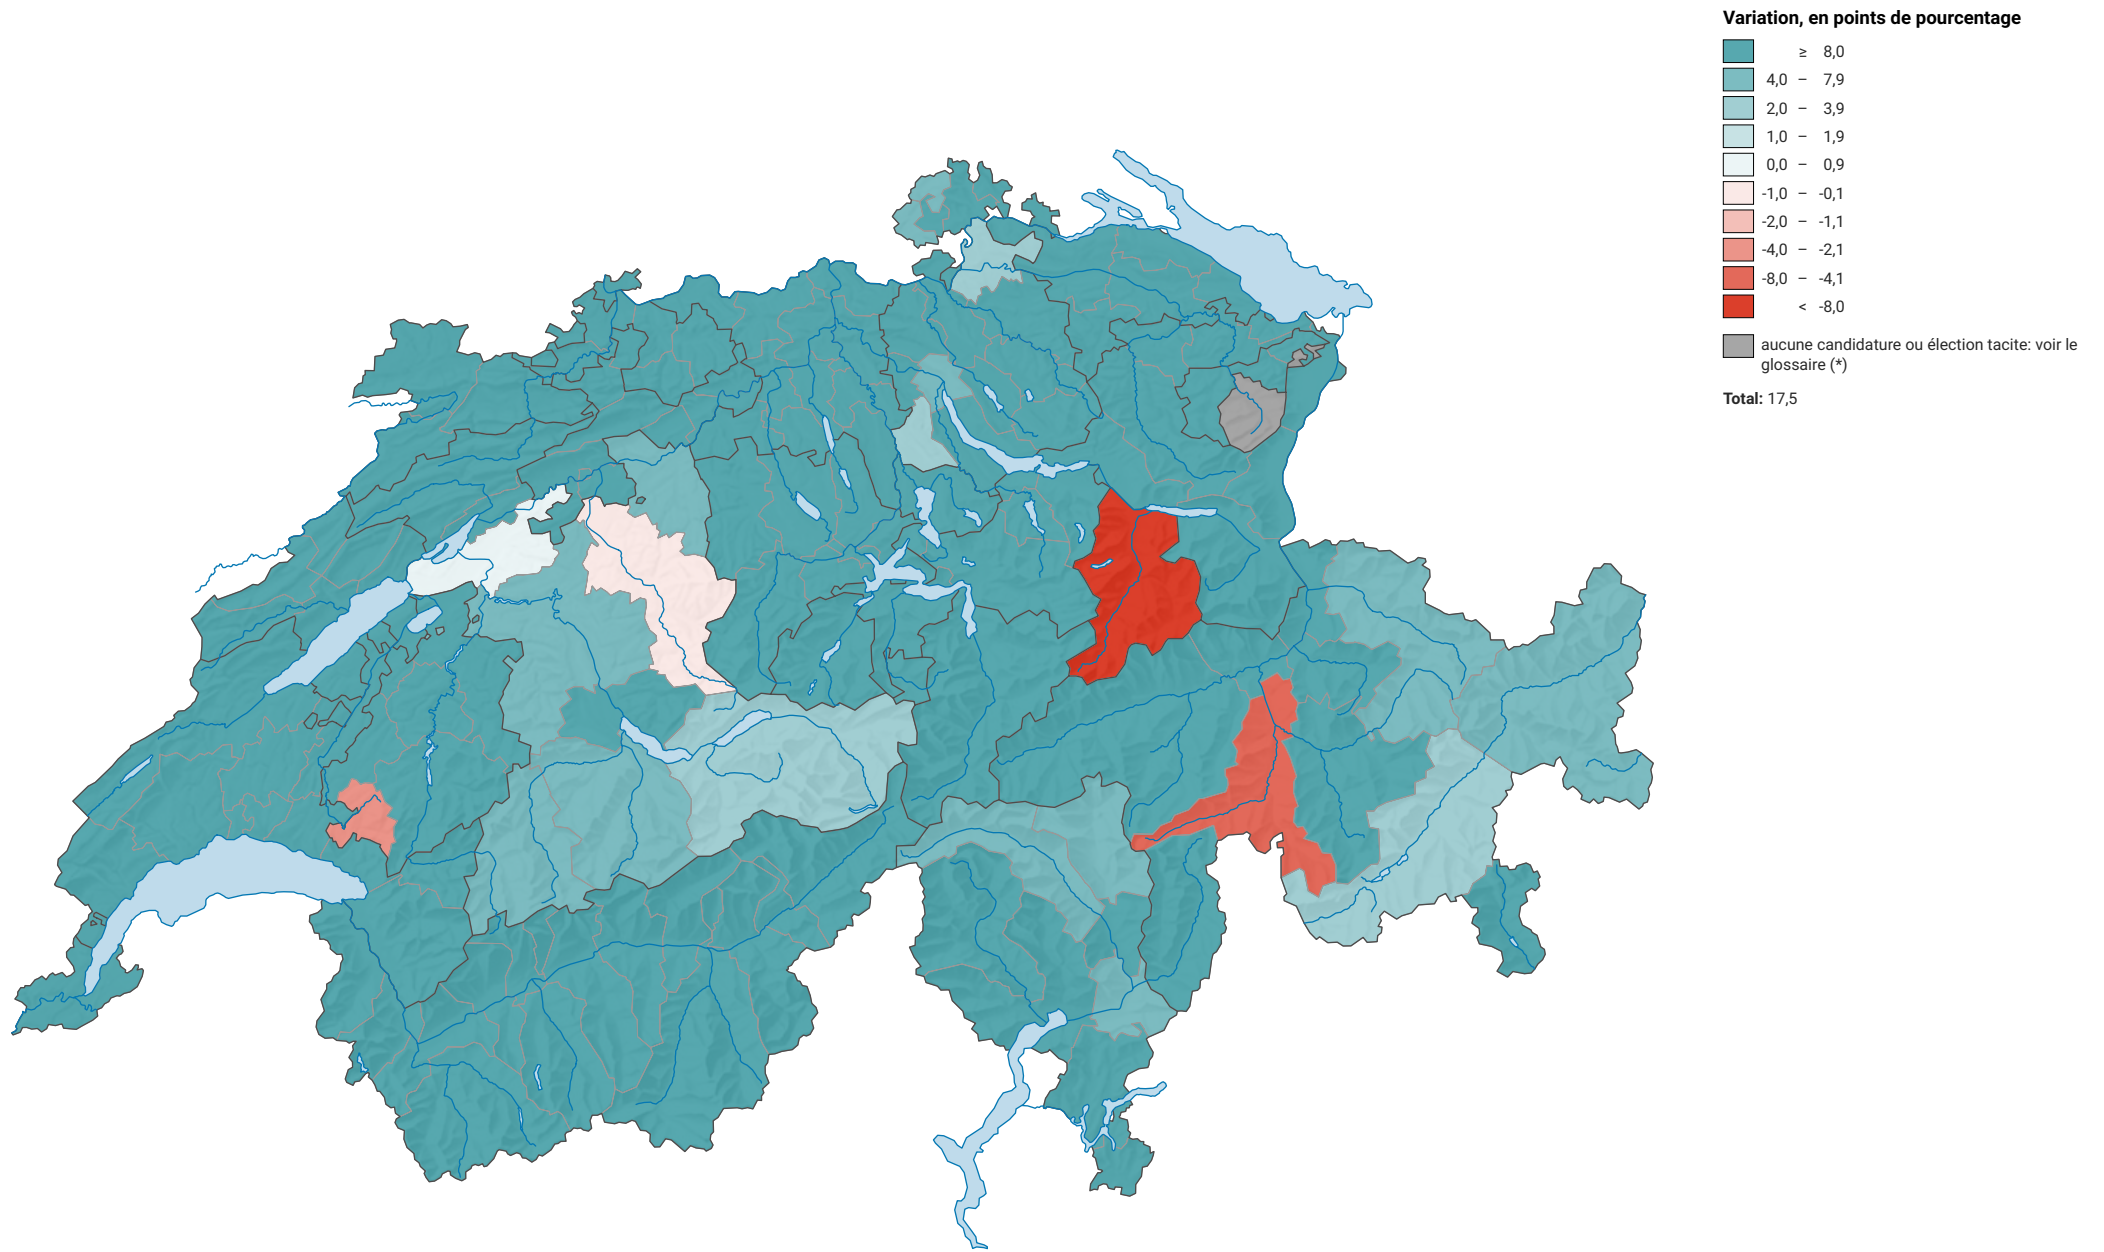

# Variation de la force de l'Union démocratique du centre (UDC), de 1991 à 2015

0 35 70 km

**Niveau géographique:**  
Districts