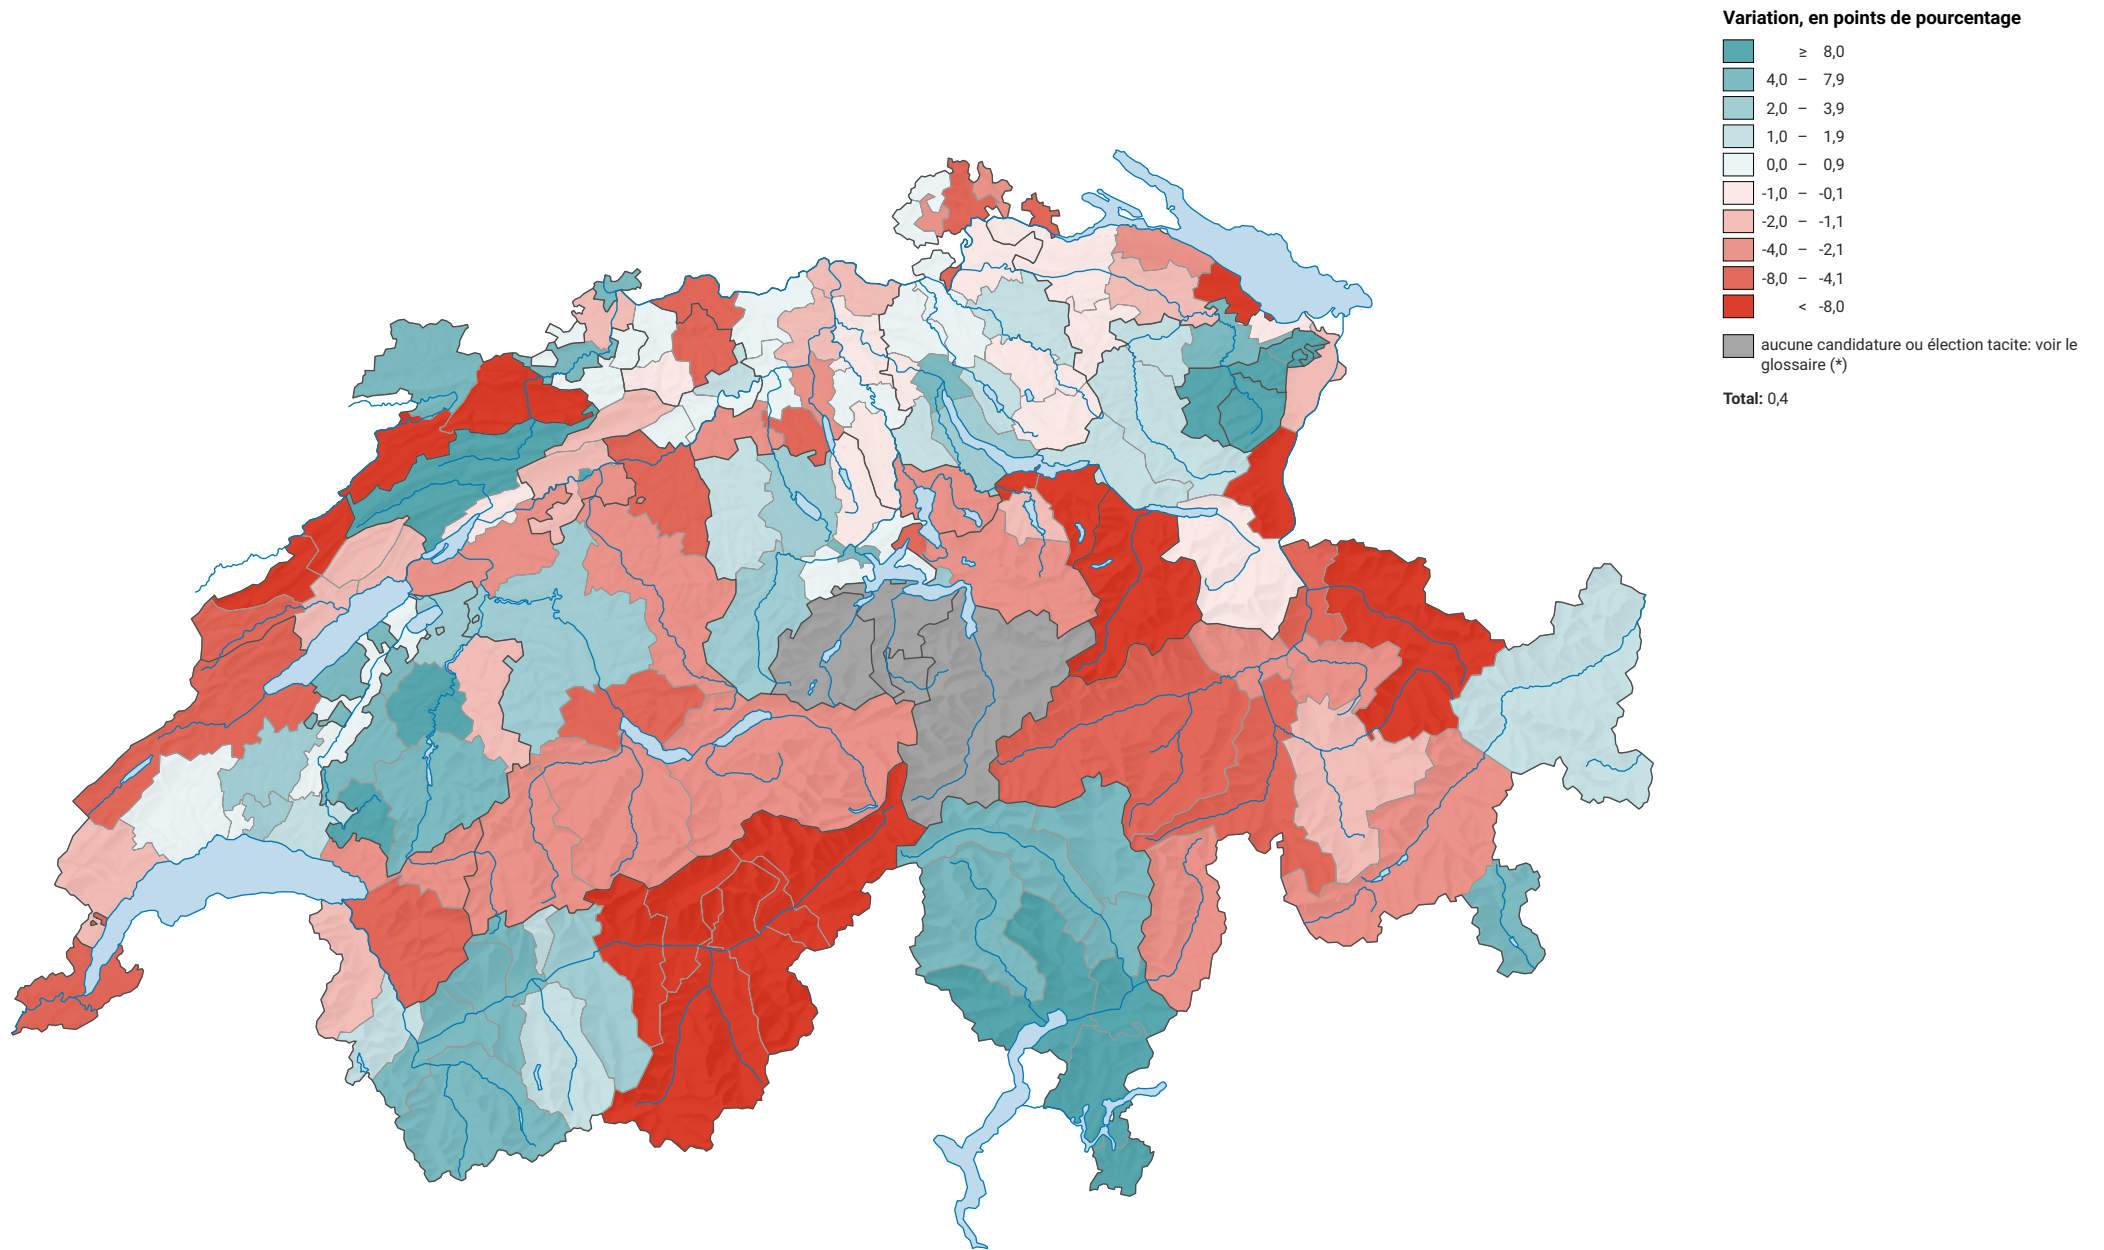

Variation de la force du parti socialiste suisse (PS), de 1991 à 2015

0 35 70 km

Niveau géographique:
Districts