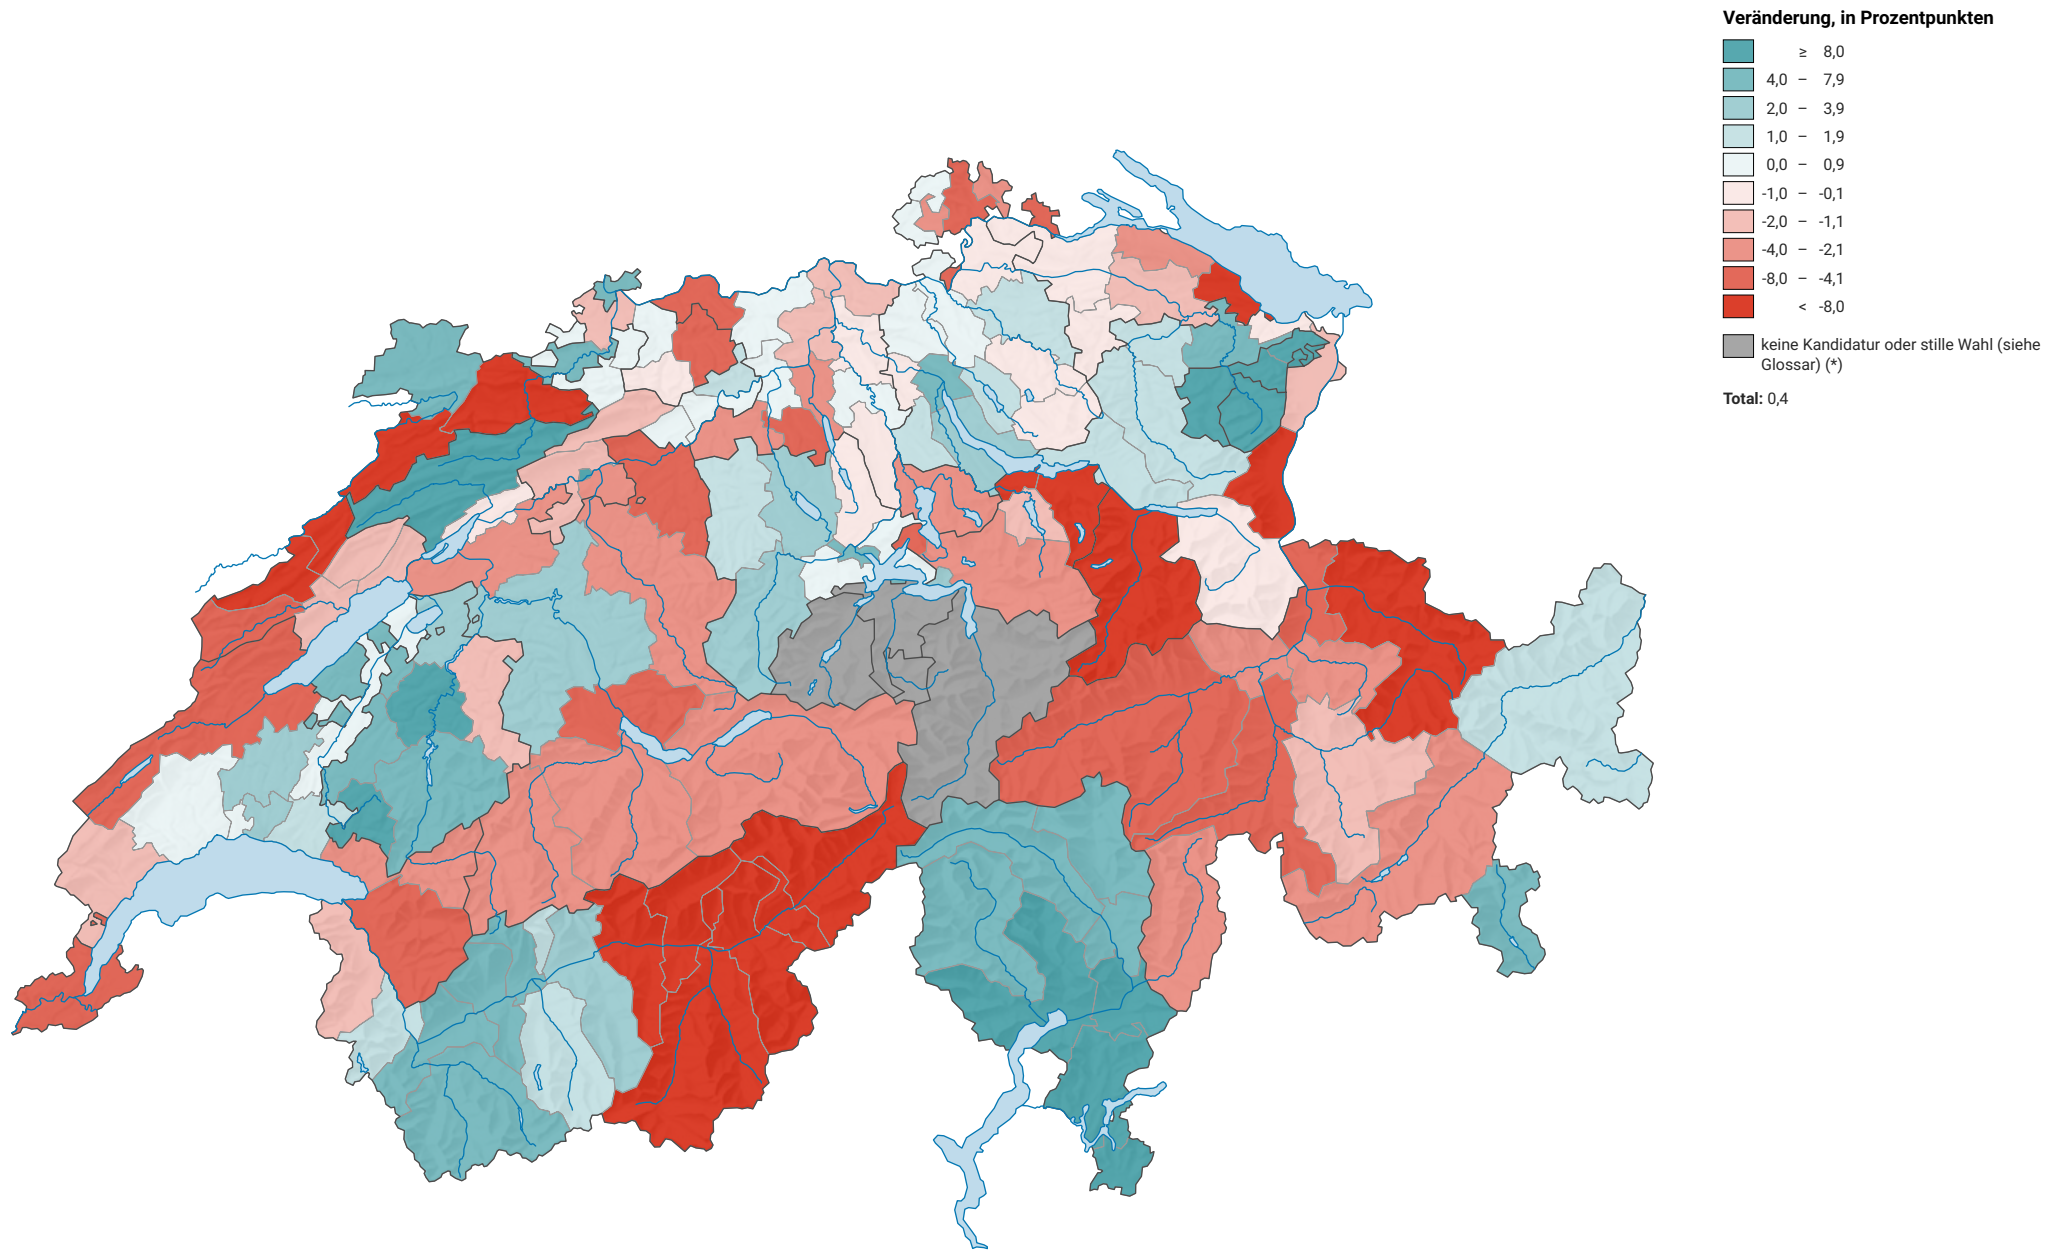

# Veränderung der Parteistärke der Sozialdemokratischen Partei der Schweiz (SP), 1991–2015

0 35 70 km

**Raumgliederung:**  
Bezirke