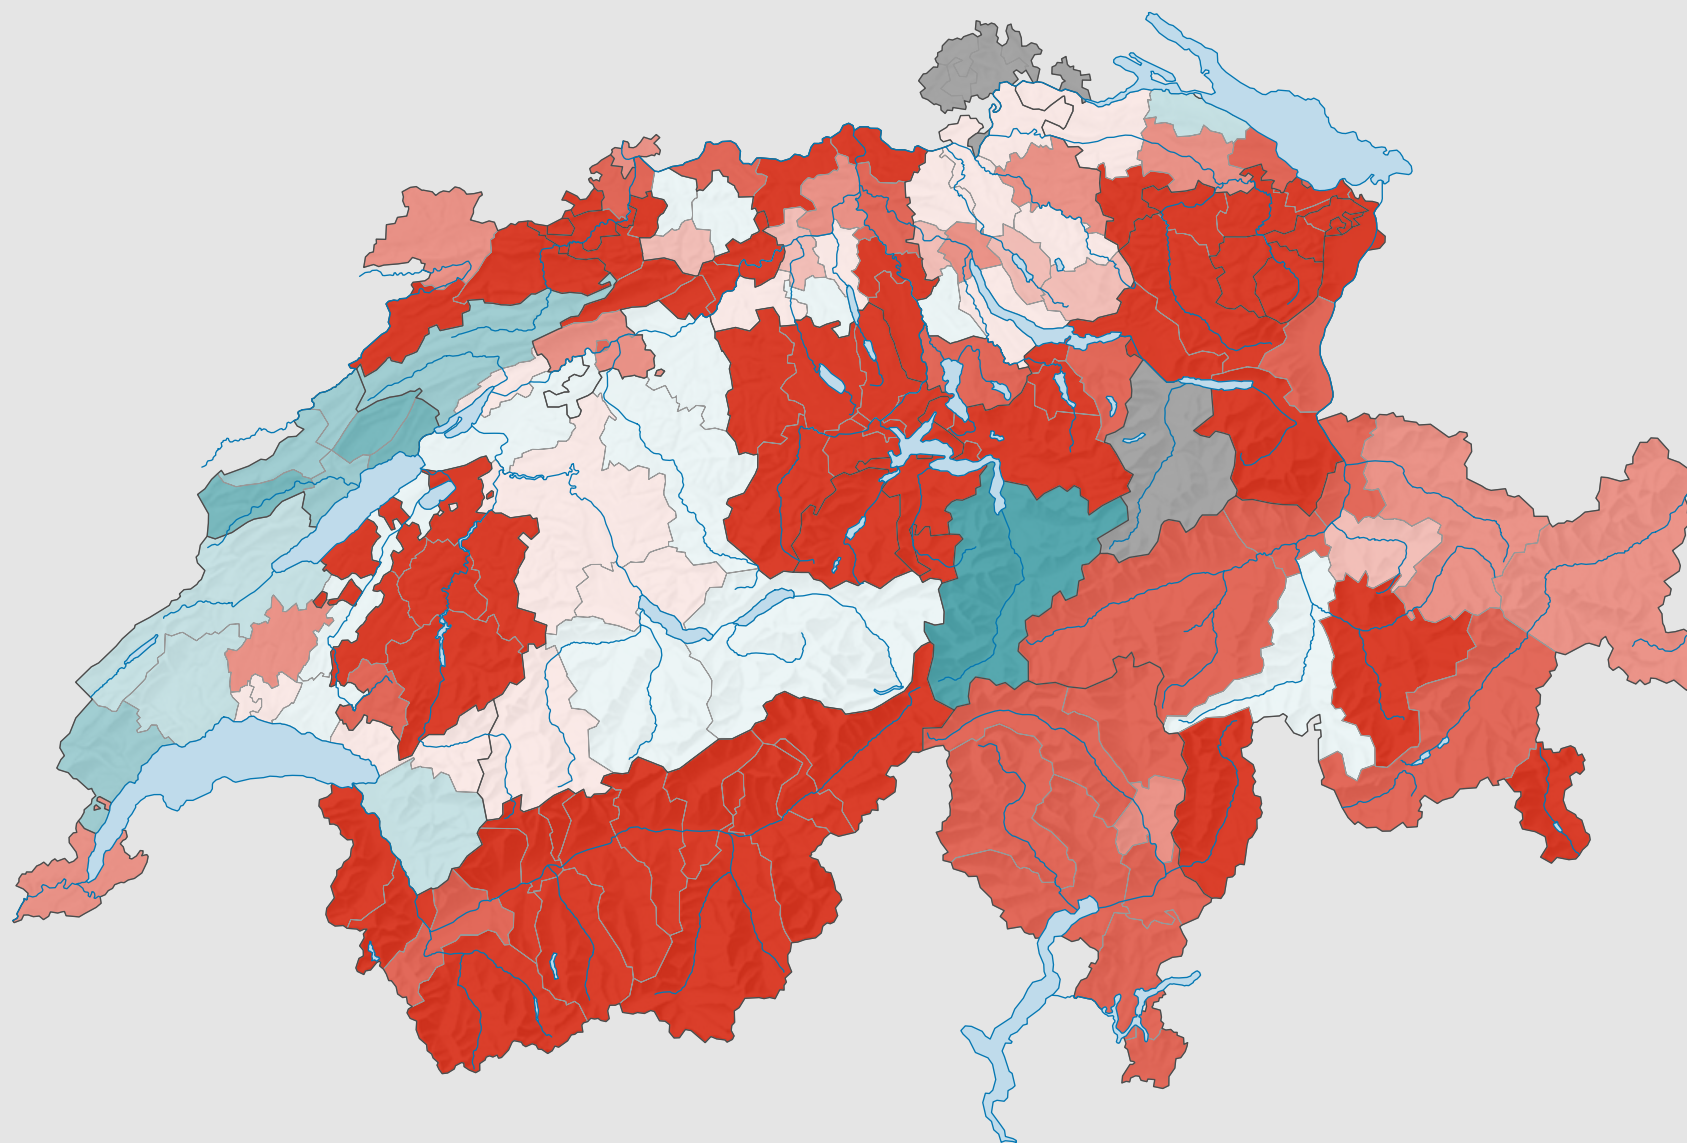

# Variation de la force du parti démocrate-chrétien suisse (PDC), de 1991 à 2015

## Variation, en points de pourcentage

■ aucune candidature ou élection tacite: voir le glossaire (\*)

Total: -6,4

0 25 50 km

Niveau géographique:  
Districts