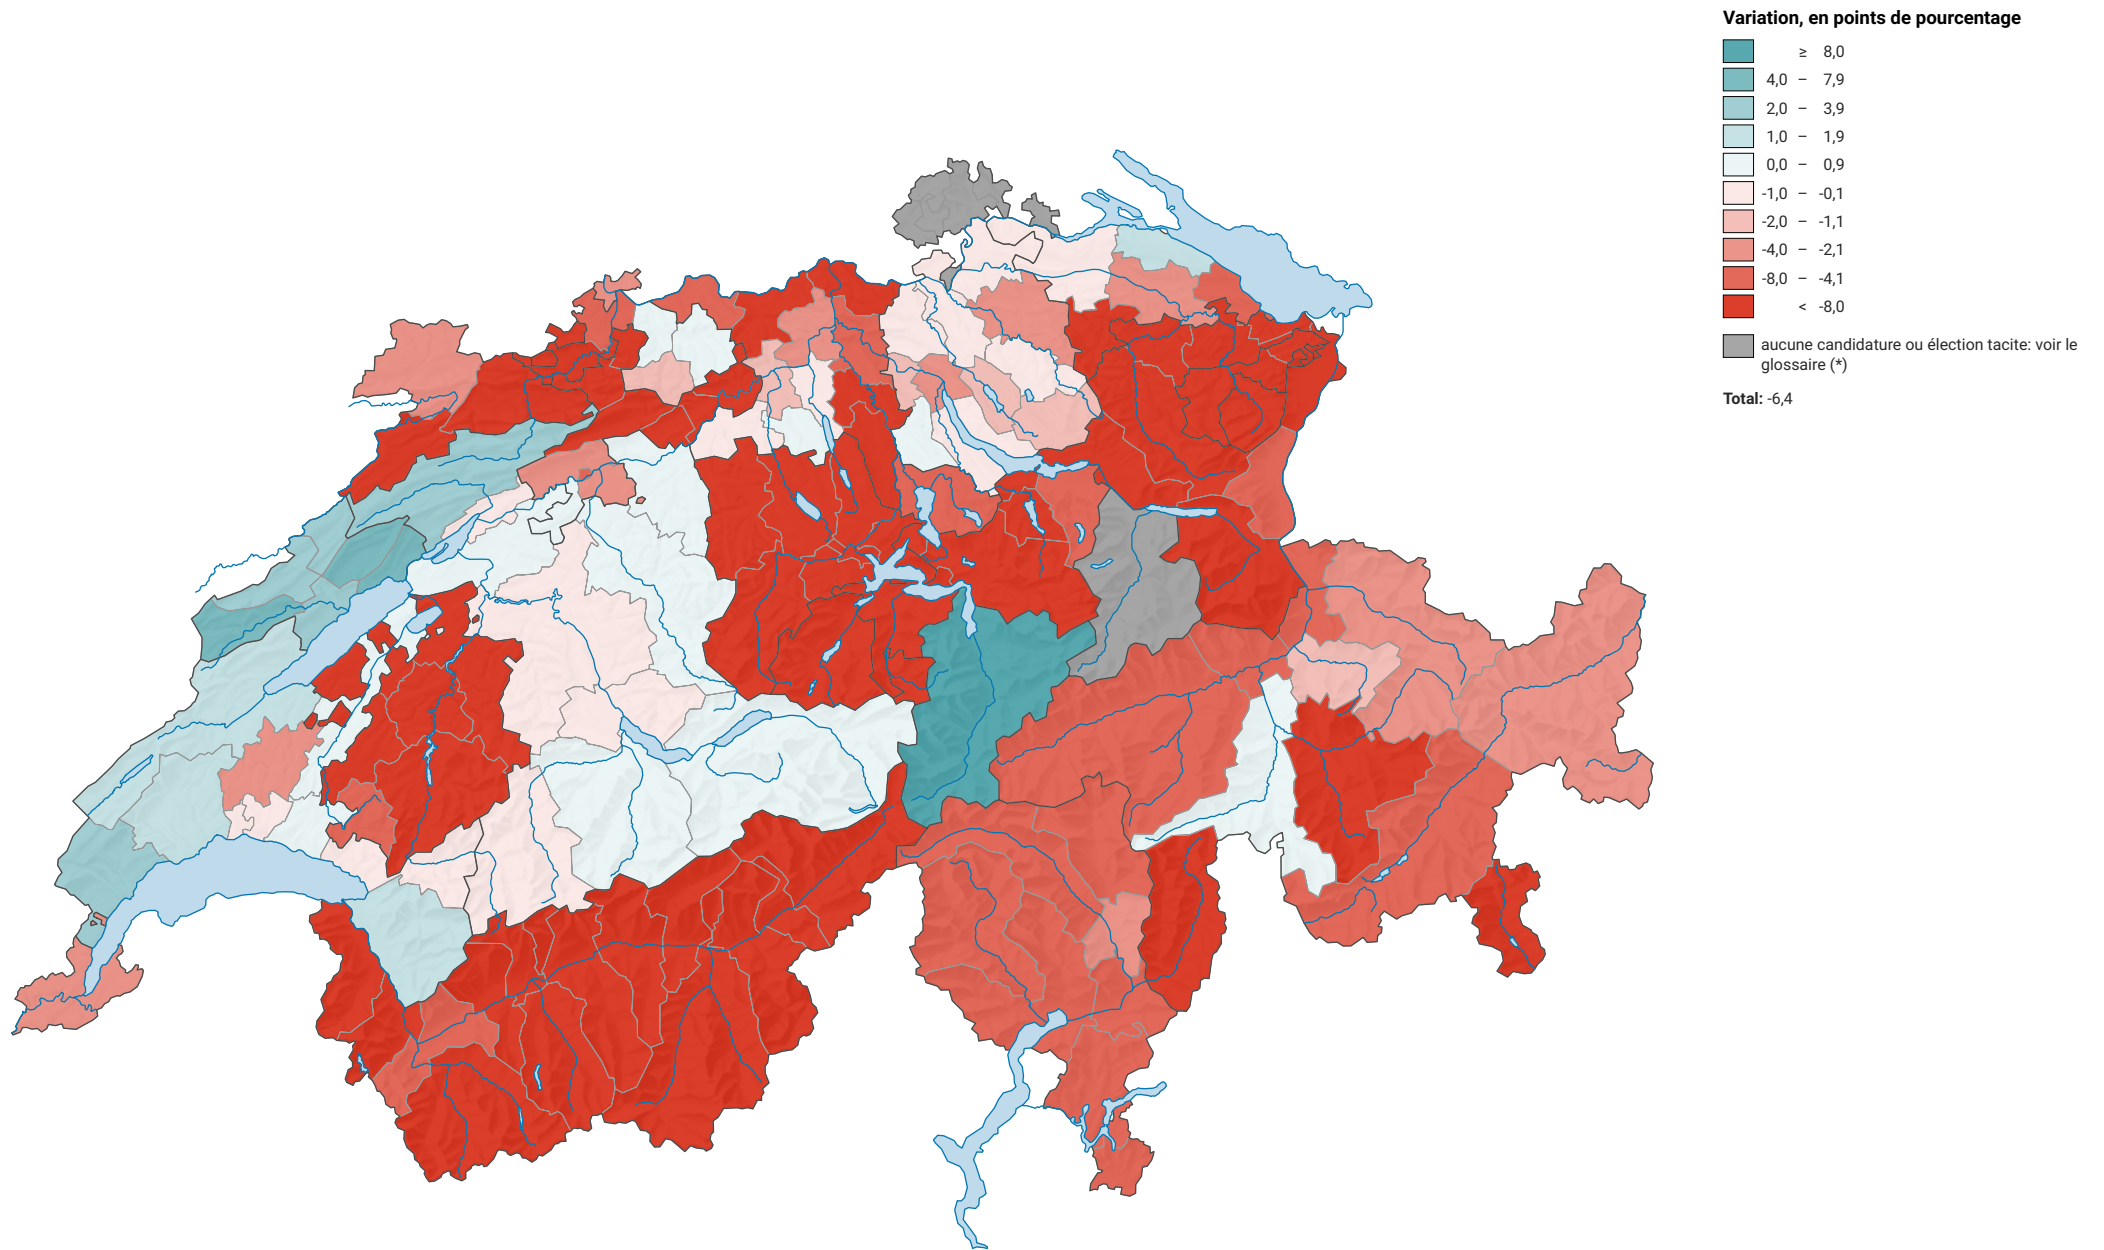

# Variation de la force du parti démocrate-chrétien suisse (PDC), de 1991 à 2015

0 35 70 km

**Niveau géographique:**  
Districts