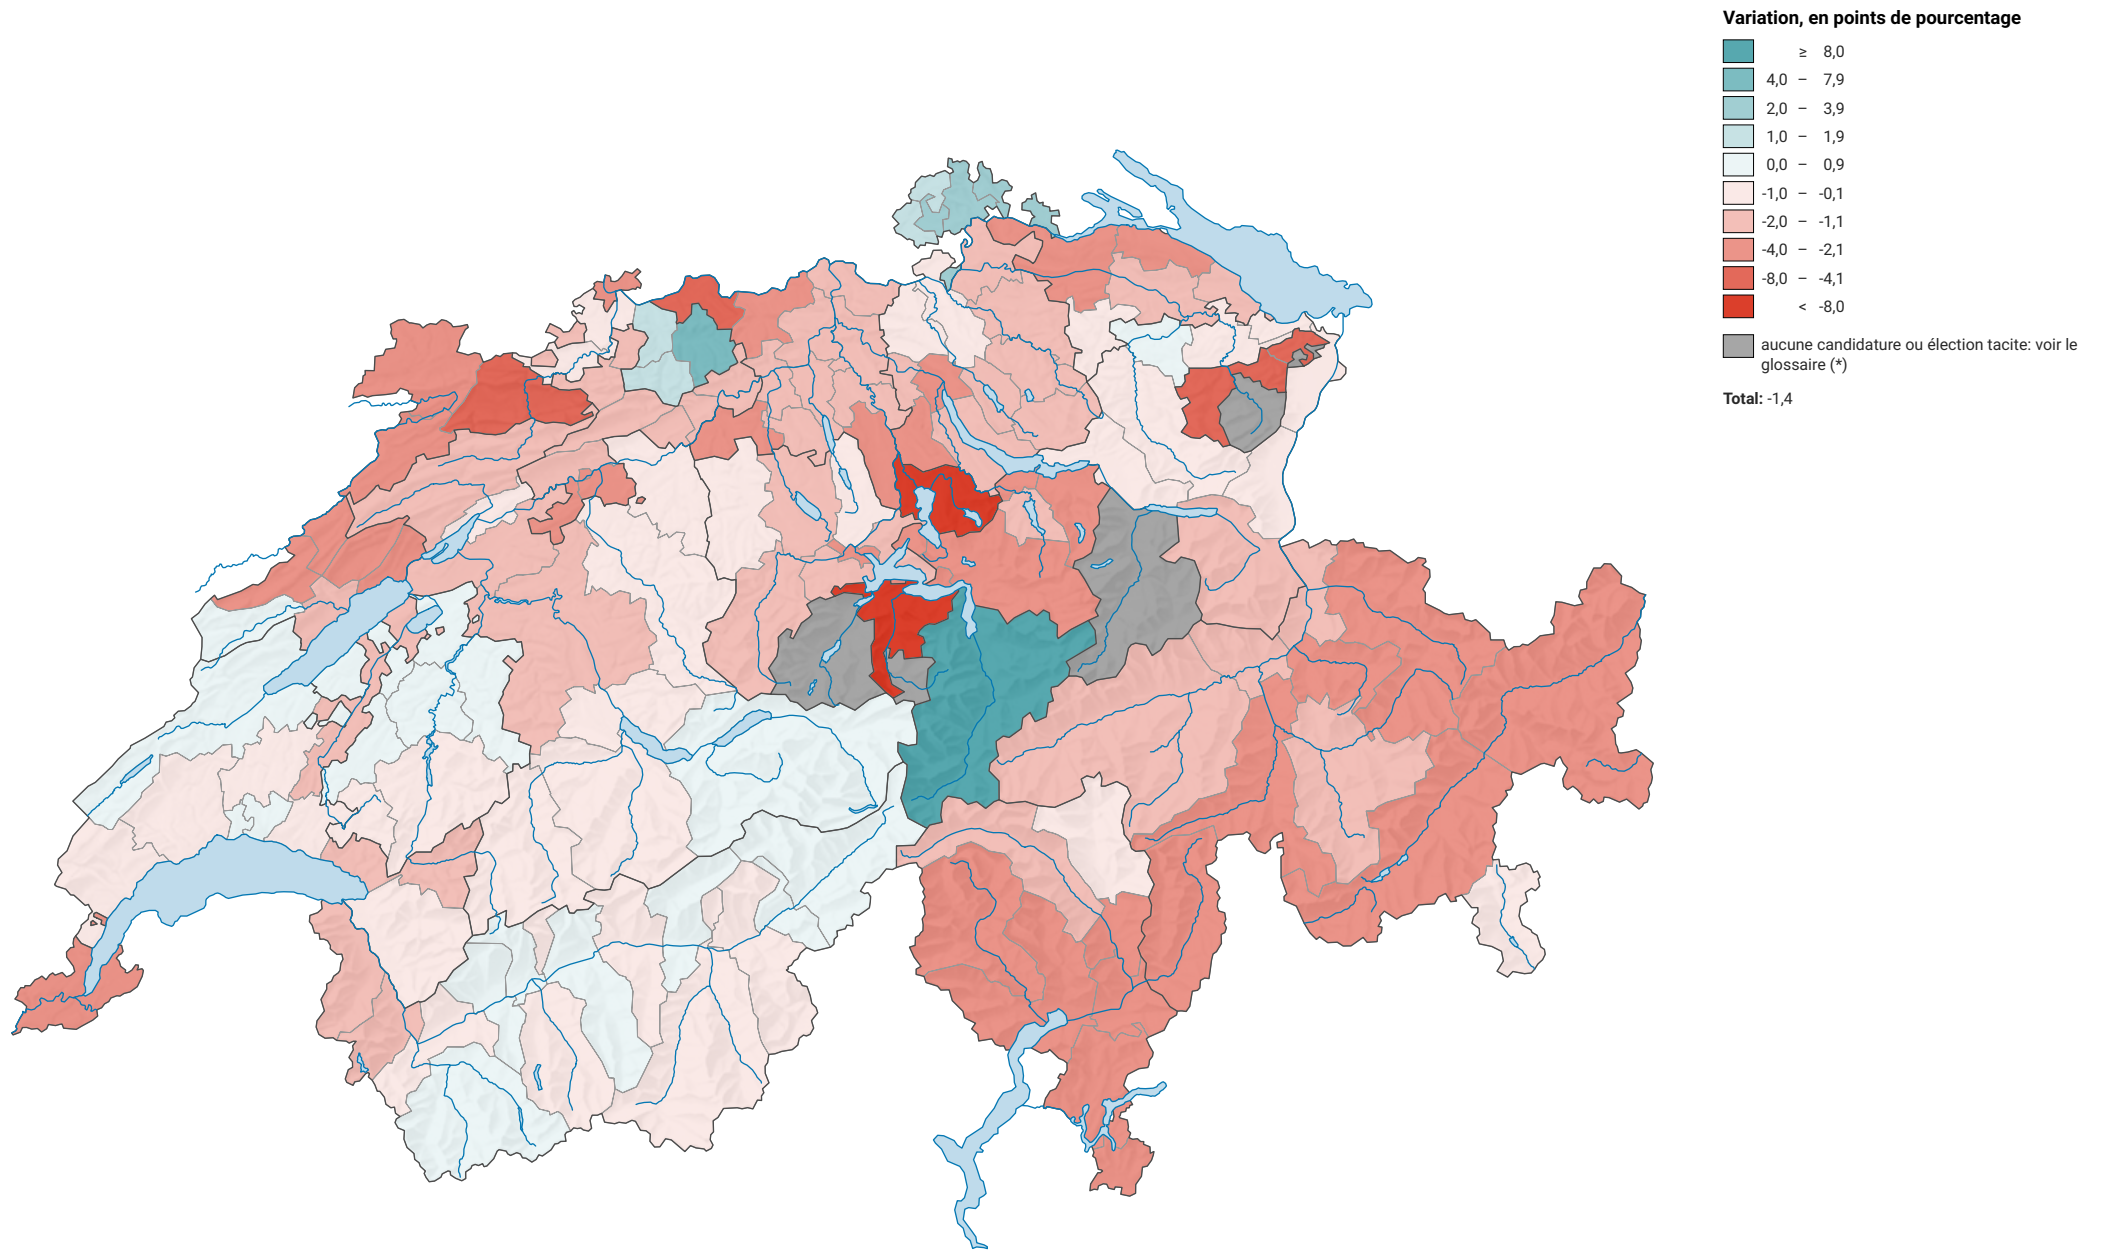

Variation de la force du parti écologiste suisse (PES), de 2011 à 2015

0 35 70 km

Niveau géographique:
Districts