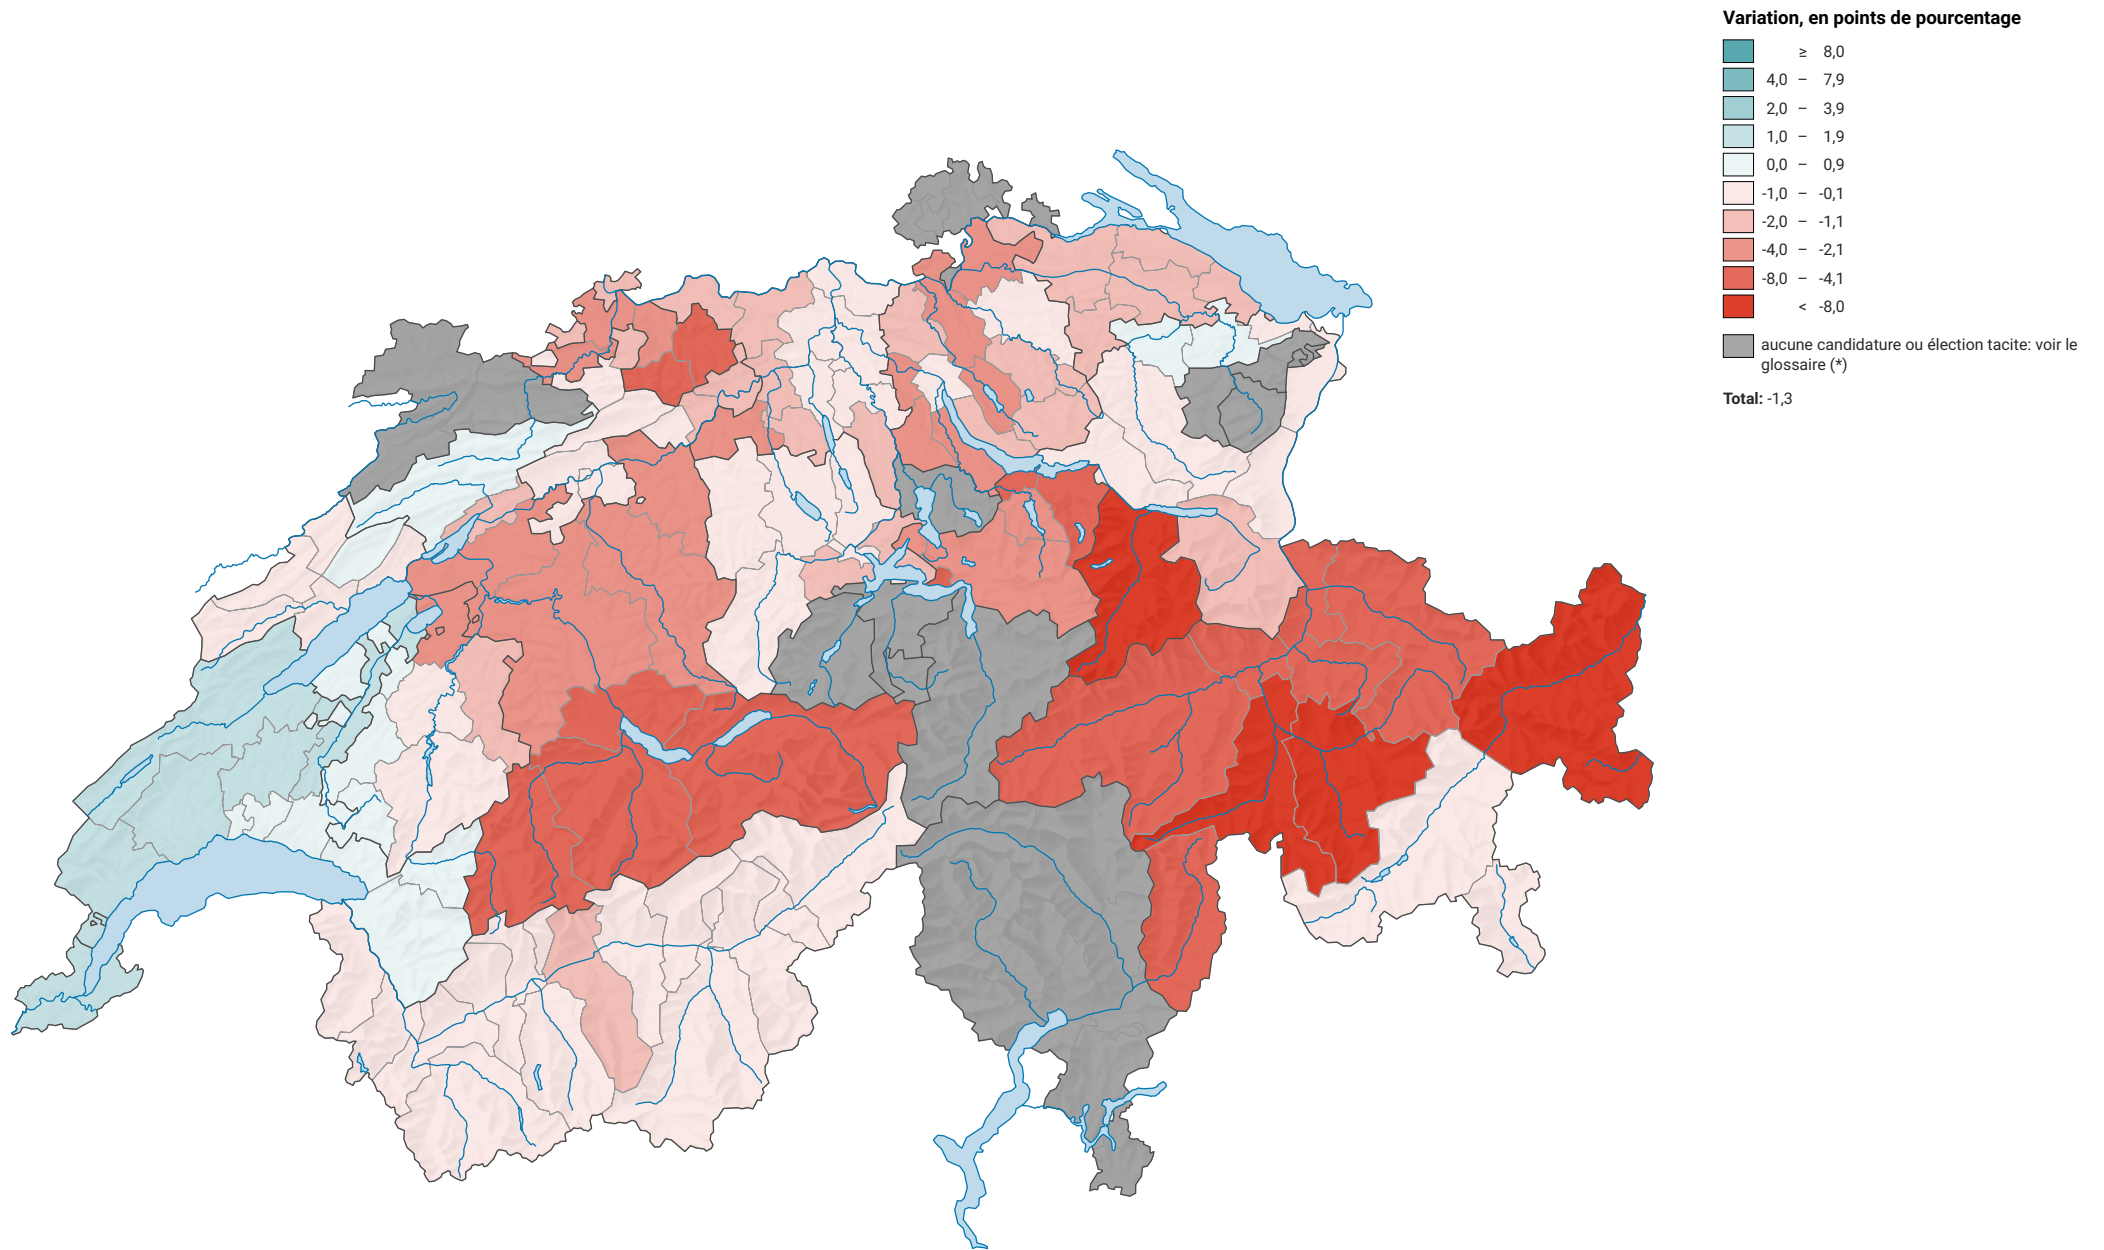

Variation de la force du parti bourgeois-démocratique (PBD), de 2011 à 2015

0 35 70 km

Niveau géographique:
Districts