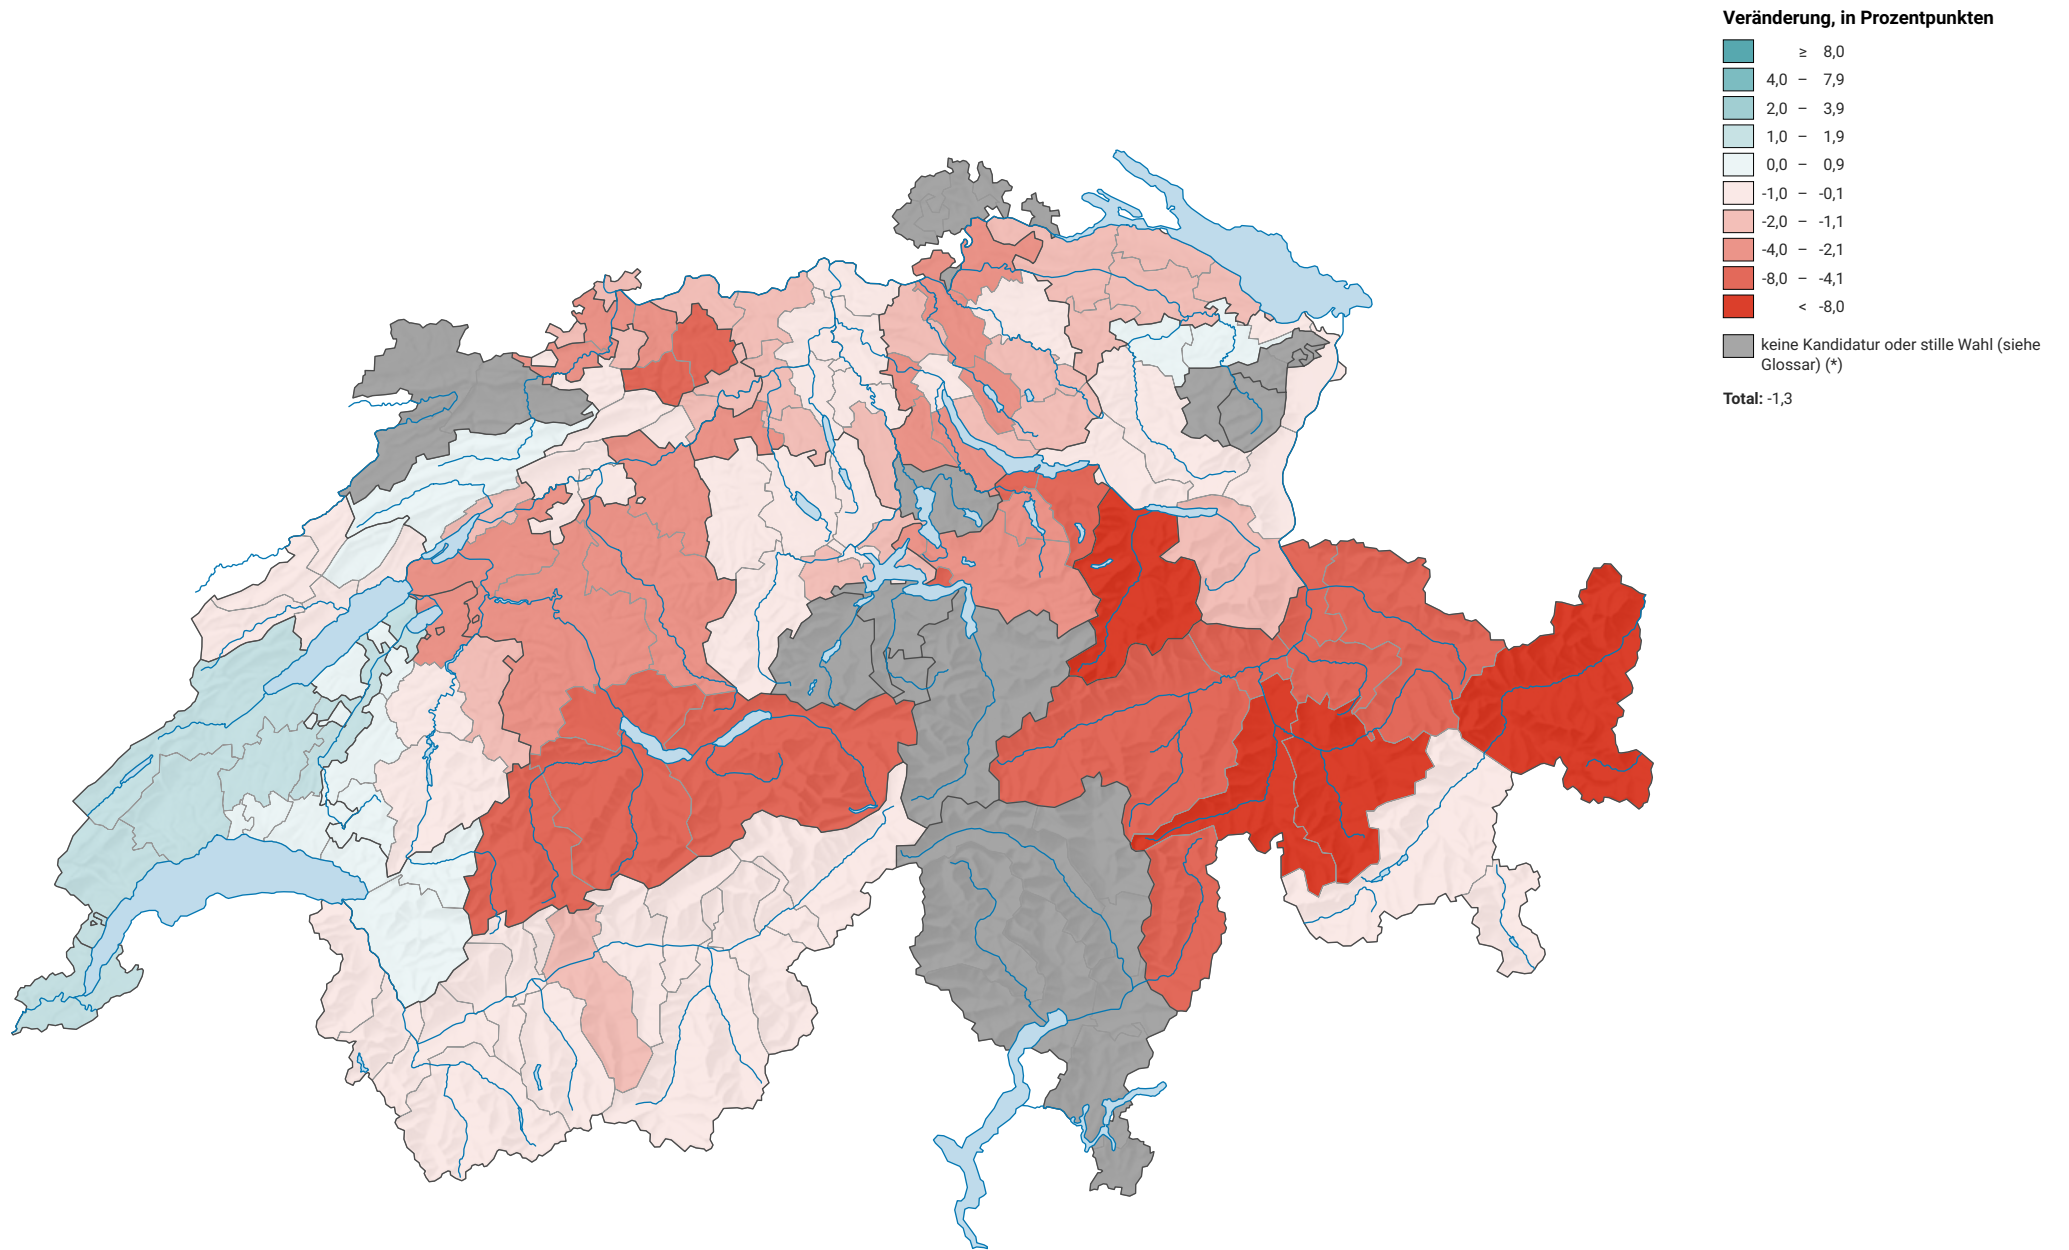

# Veränderung der Parteistärke der Bürgerlich-Demokratischen Partei (BDP), 2011–2015

0 35 70 km

**Raumgliederung:**  
Bezirke