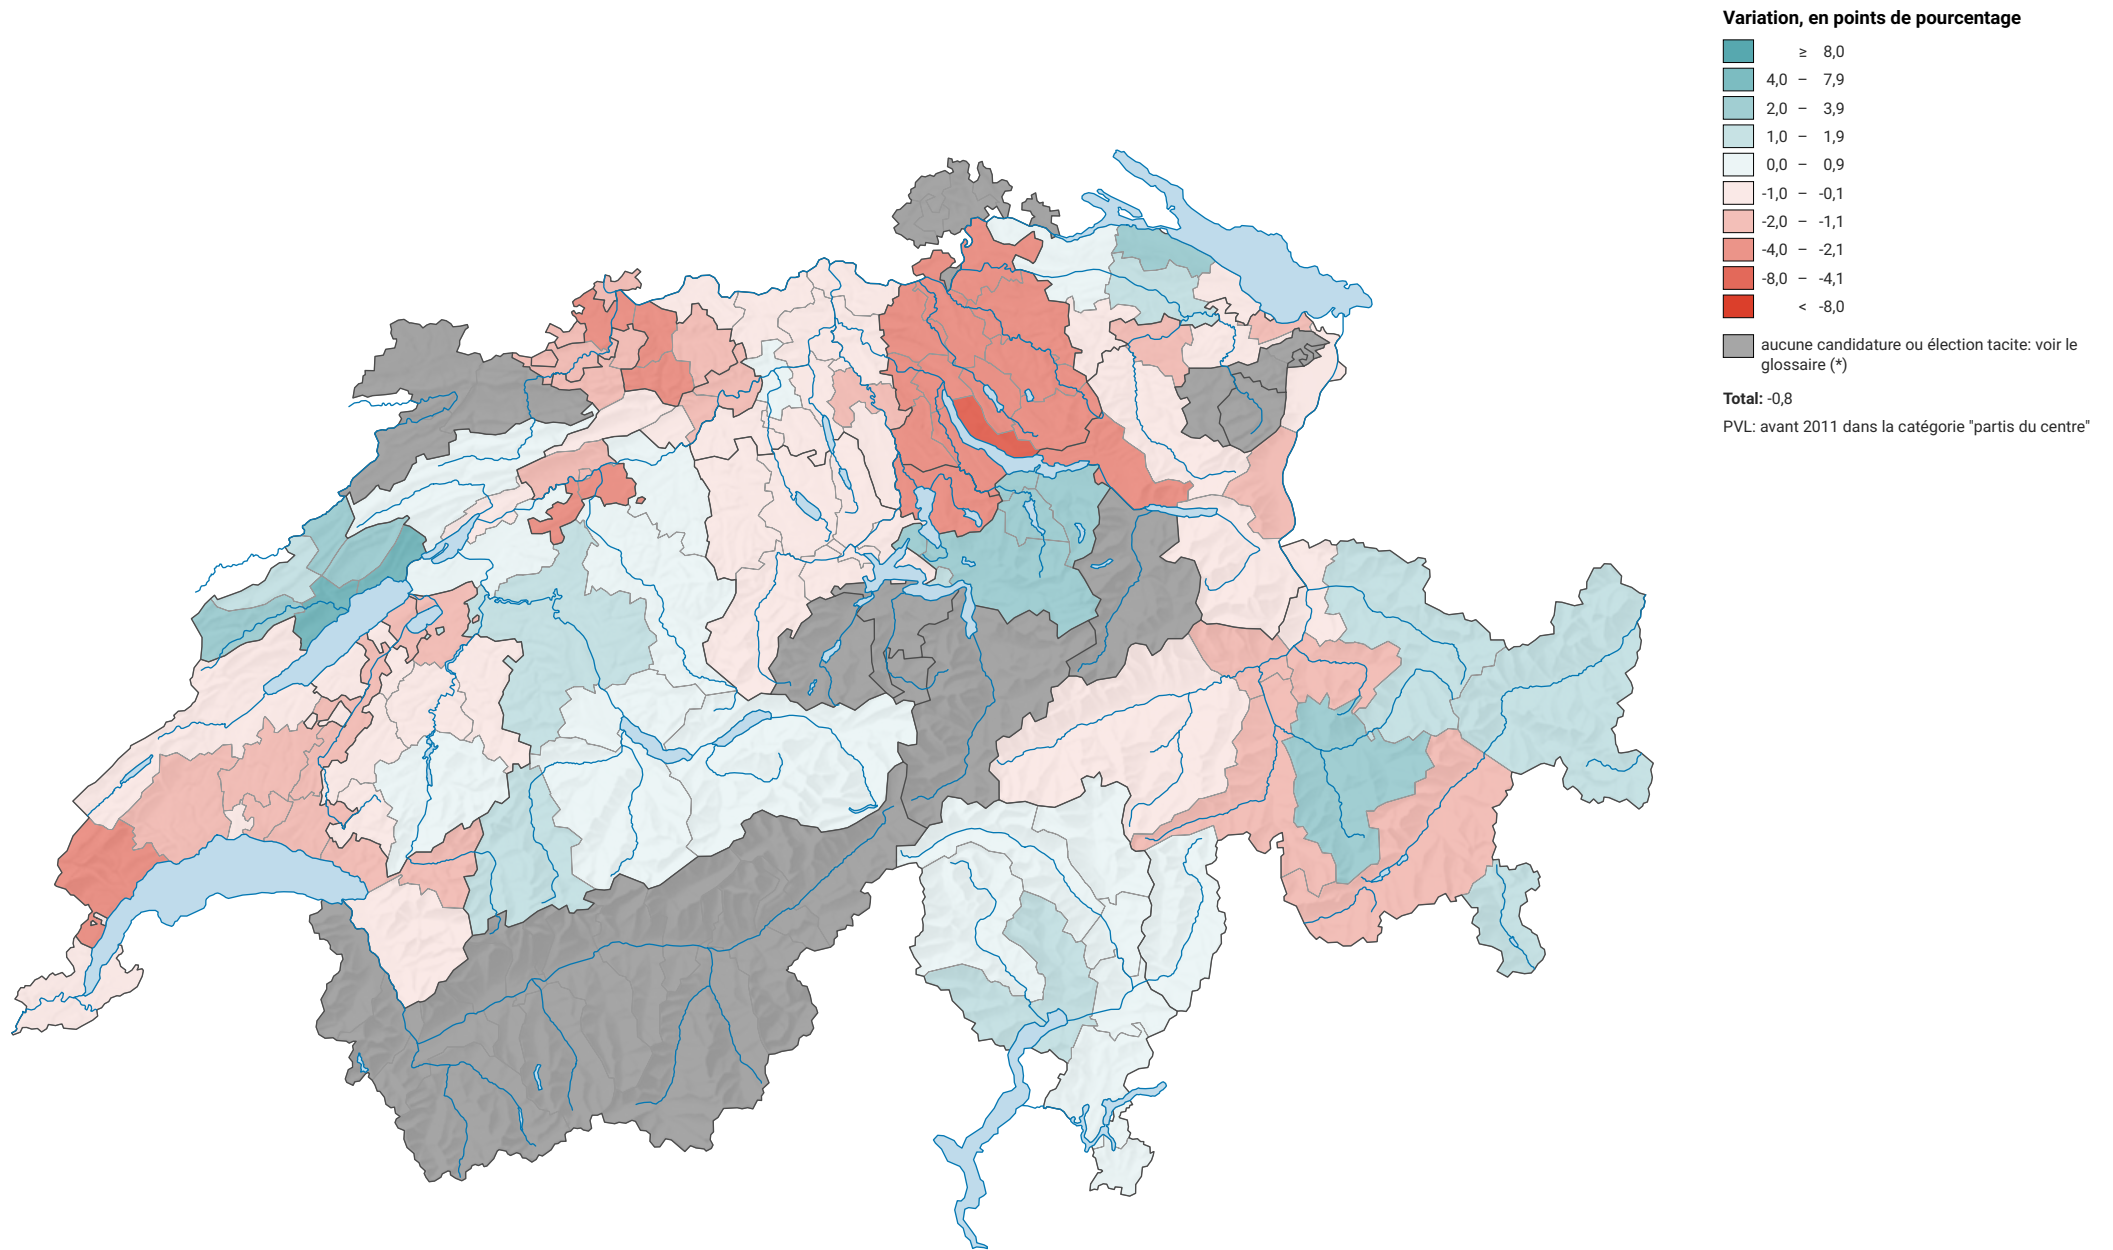

# Variation de la force du parti vert-libéral (PVL), de 2011 à 2015

0 35 70 km

**Niveau géographique:**  
Districts