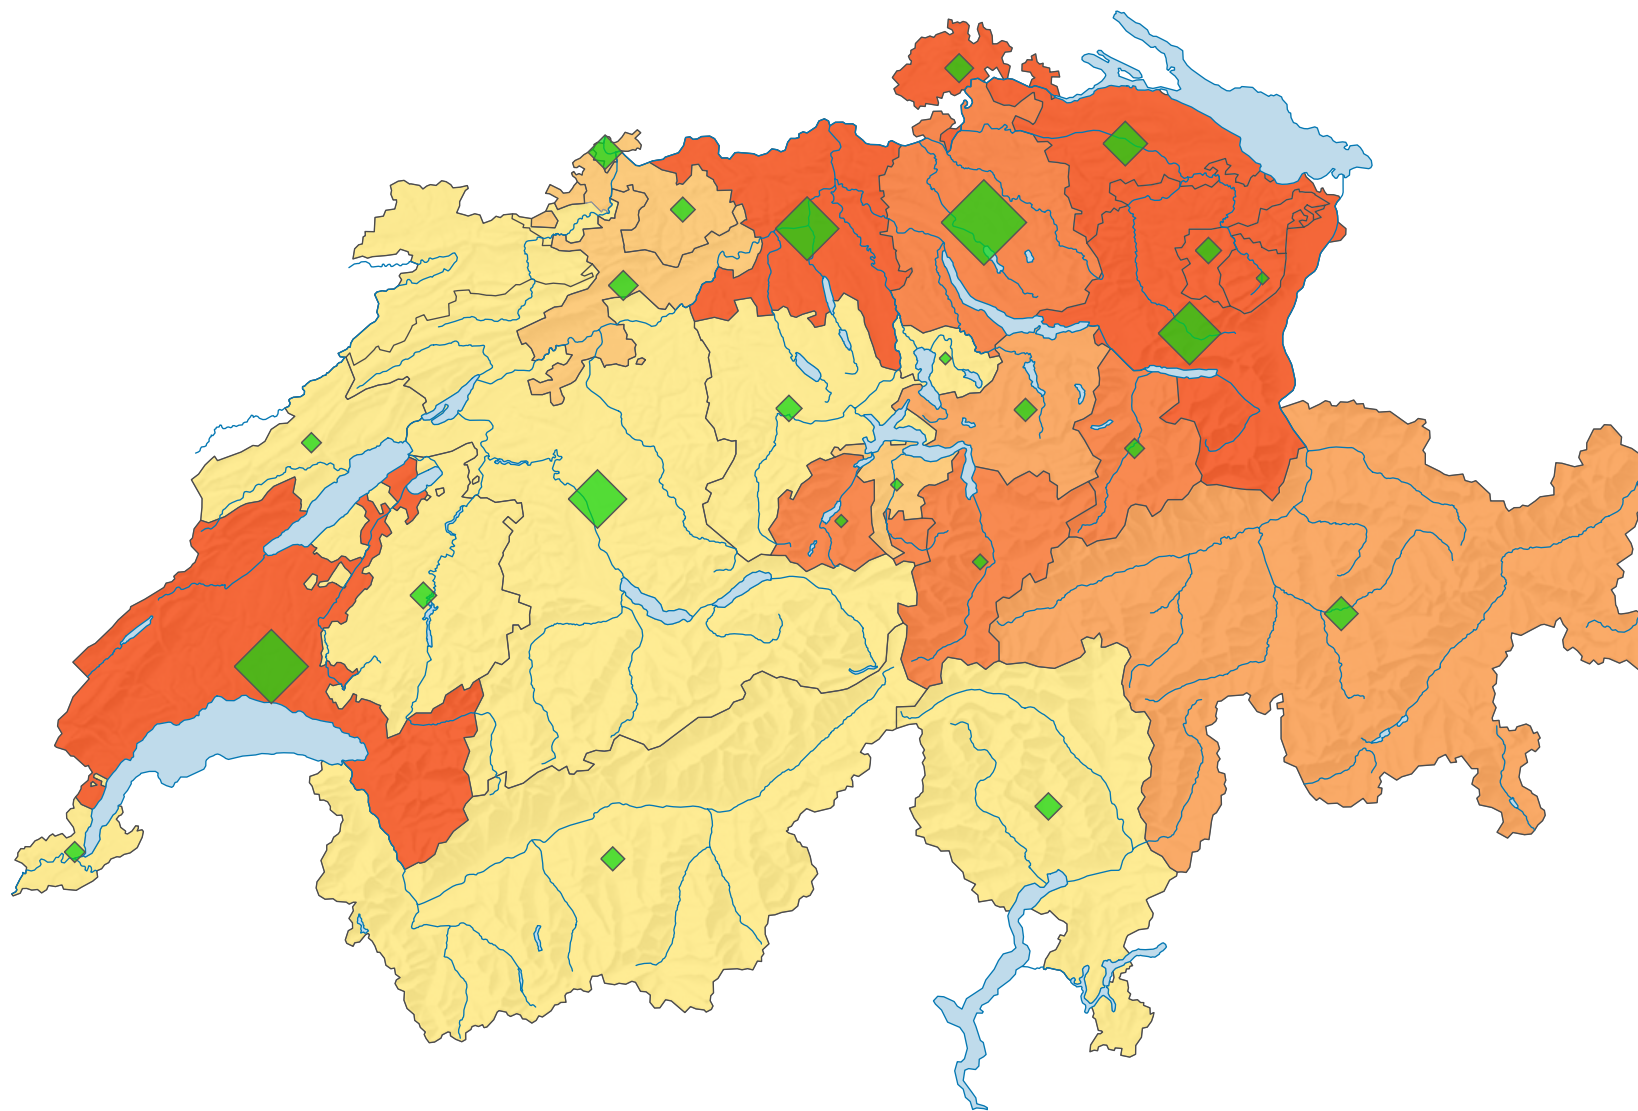

Participation, votation du 20.05.1928

Participation en %

Suisse: 45,2

Nombre de votants

Suisse: 475 391

Pour des raisons de lisibilité, la taille des symboles ayant une valeur inférieure à 2 000 a été augmentée.

0 35 70 km

Niveau géographique:
Cantons