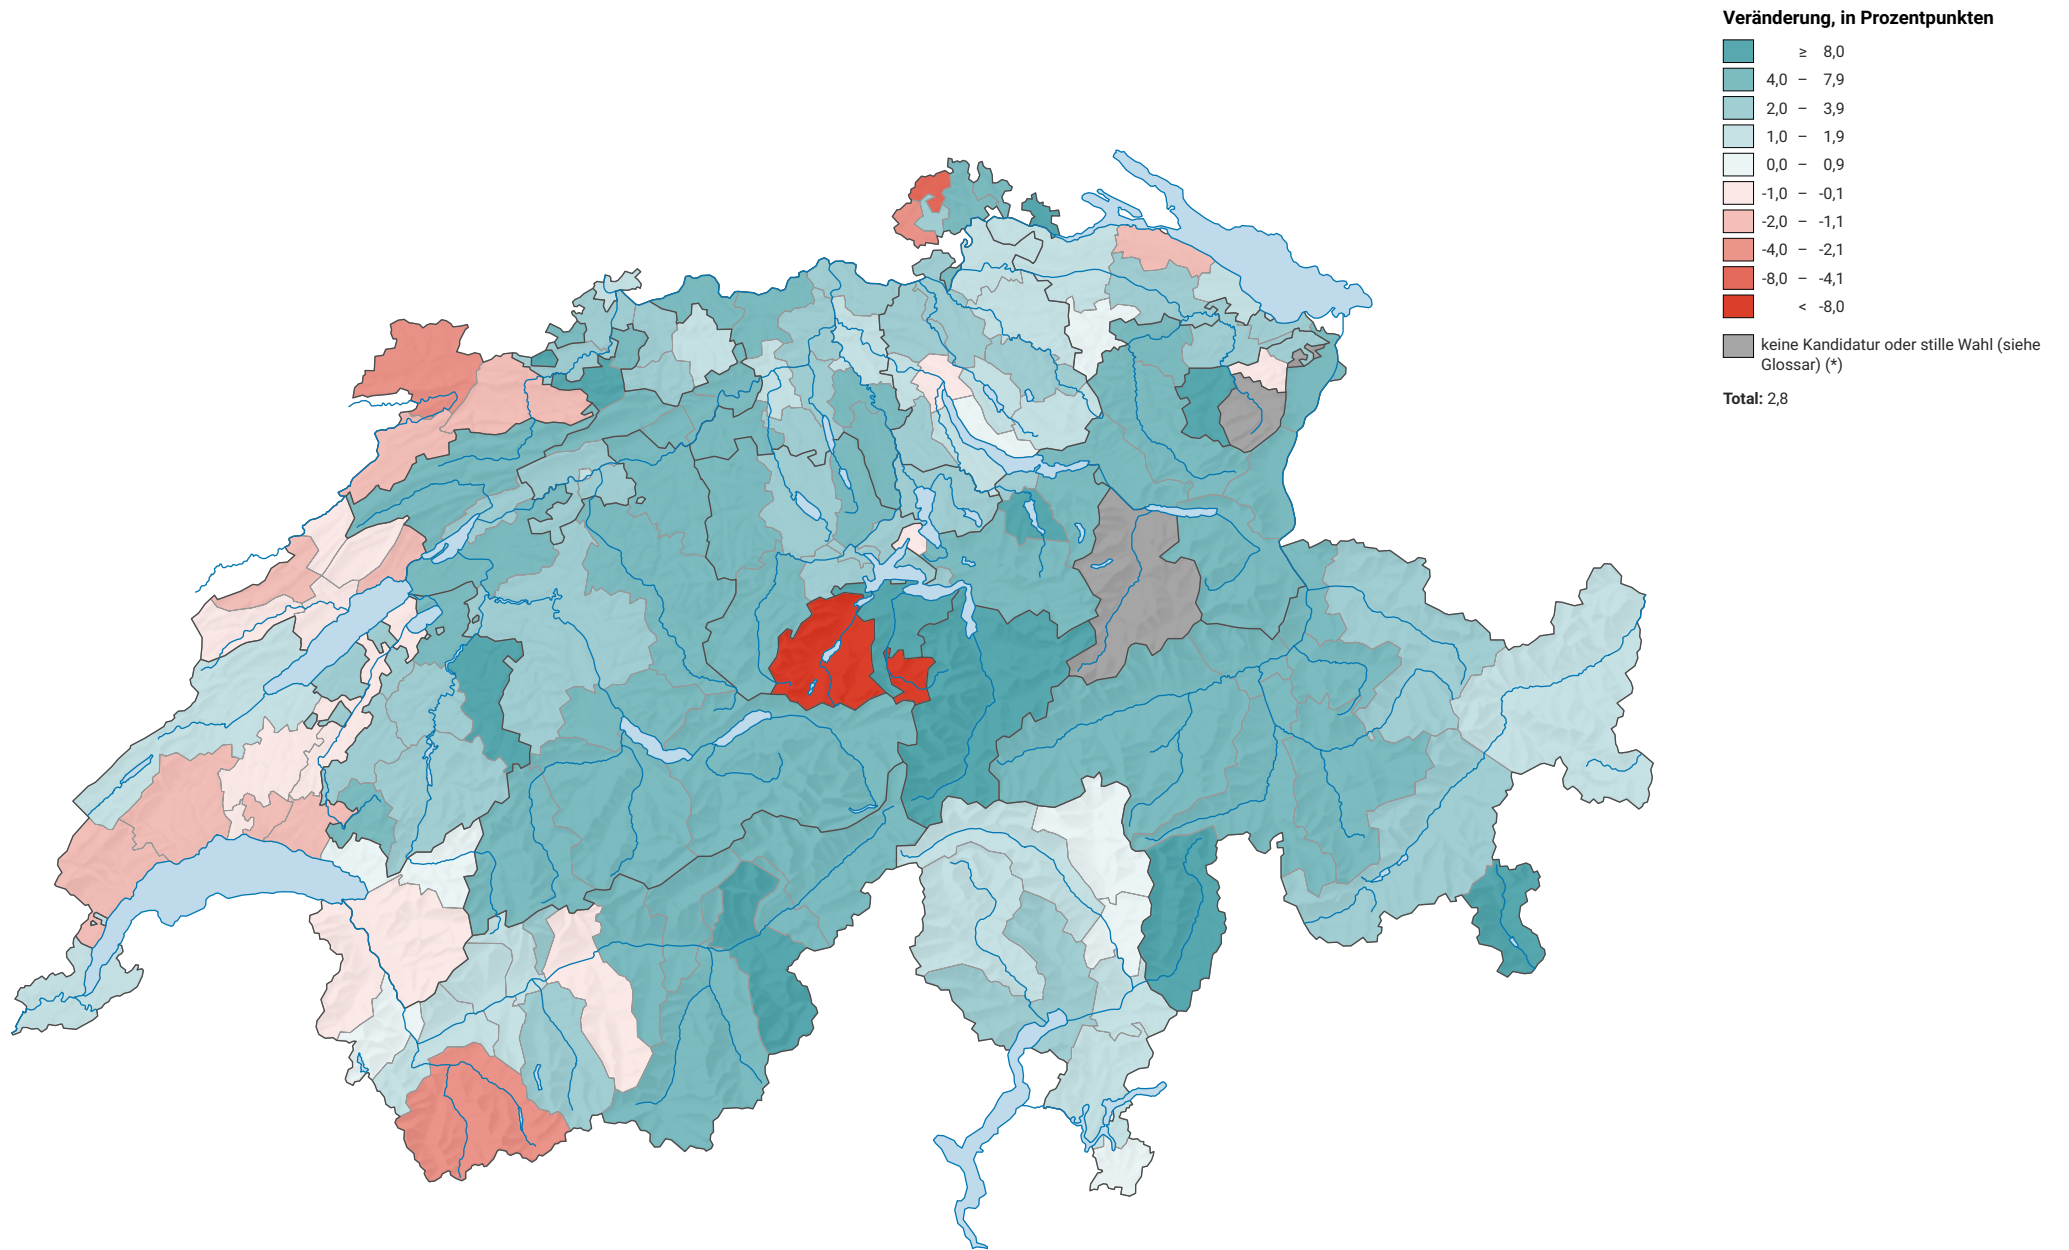

# Veränderung der Parteistärke der Schweizerischen Volkspartei (SVP), 2011-2015

0 35 70 km

**Raumgliederung:**  
Bezirke