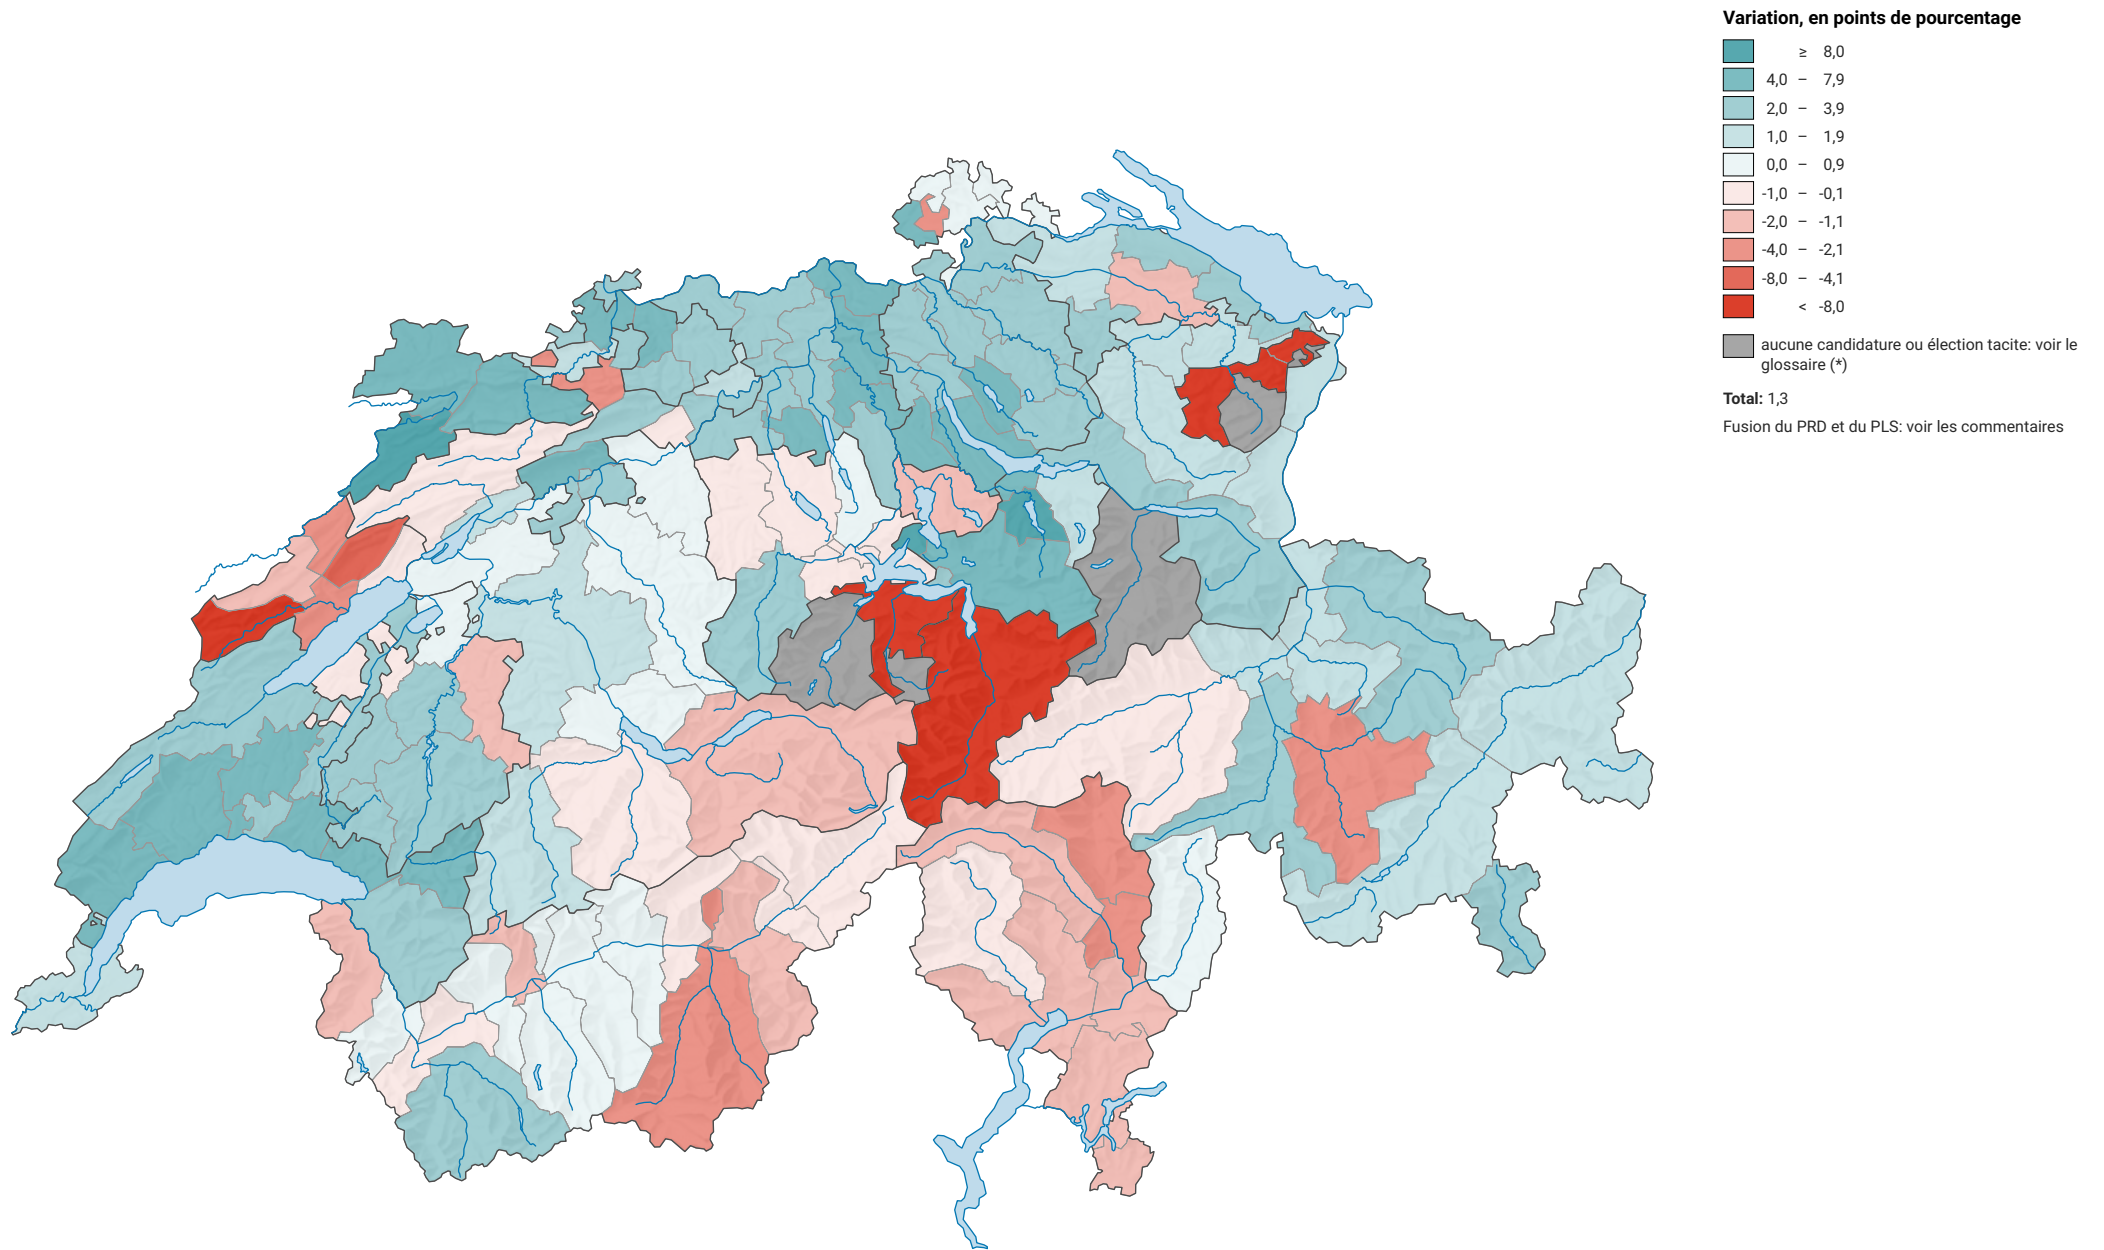

Variation de la force du "PLR.Libéraux-Radicaux" (PLR), de 2011 à 2015

0 35 70 km

Niveau géographique:
Districts