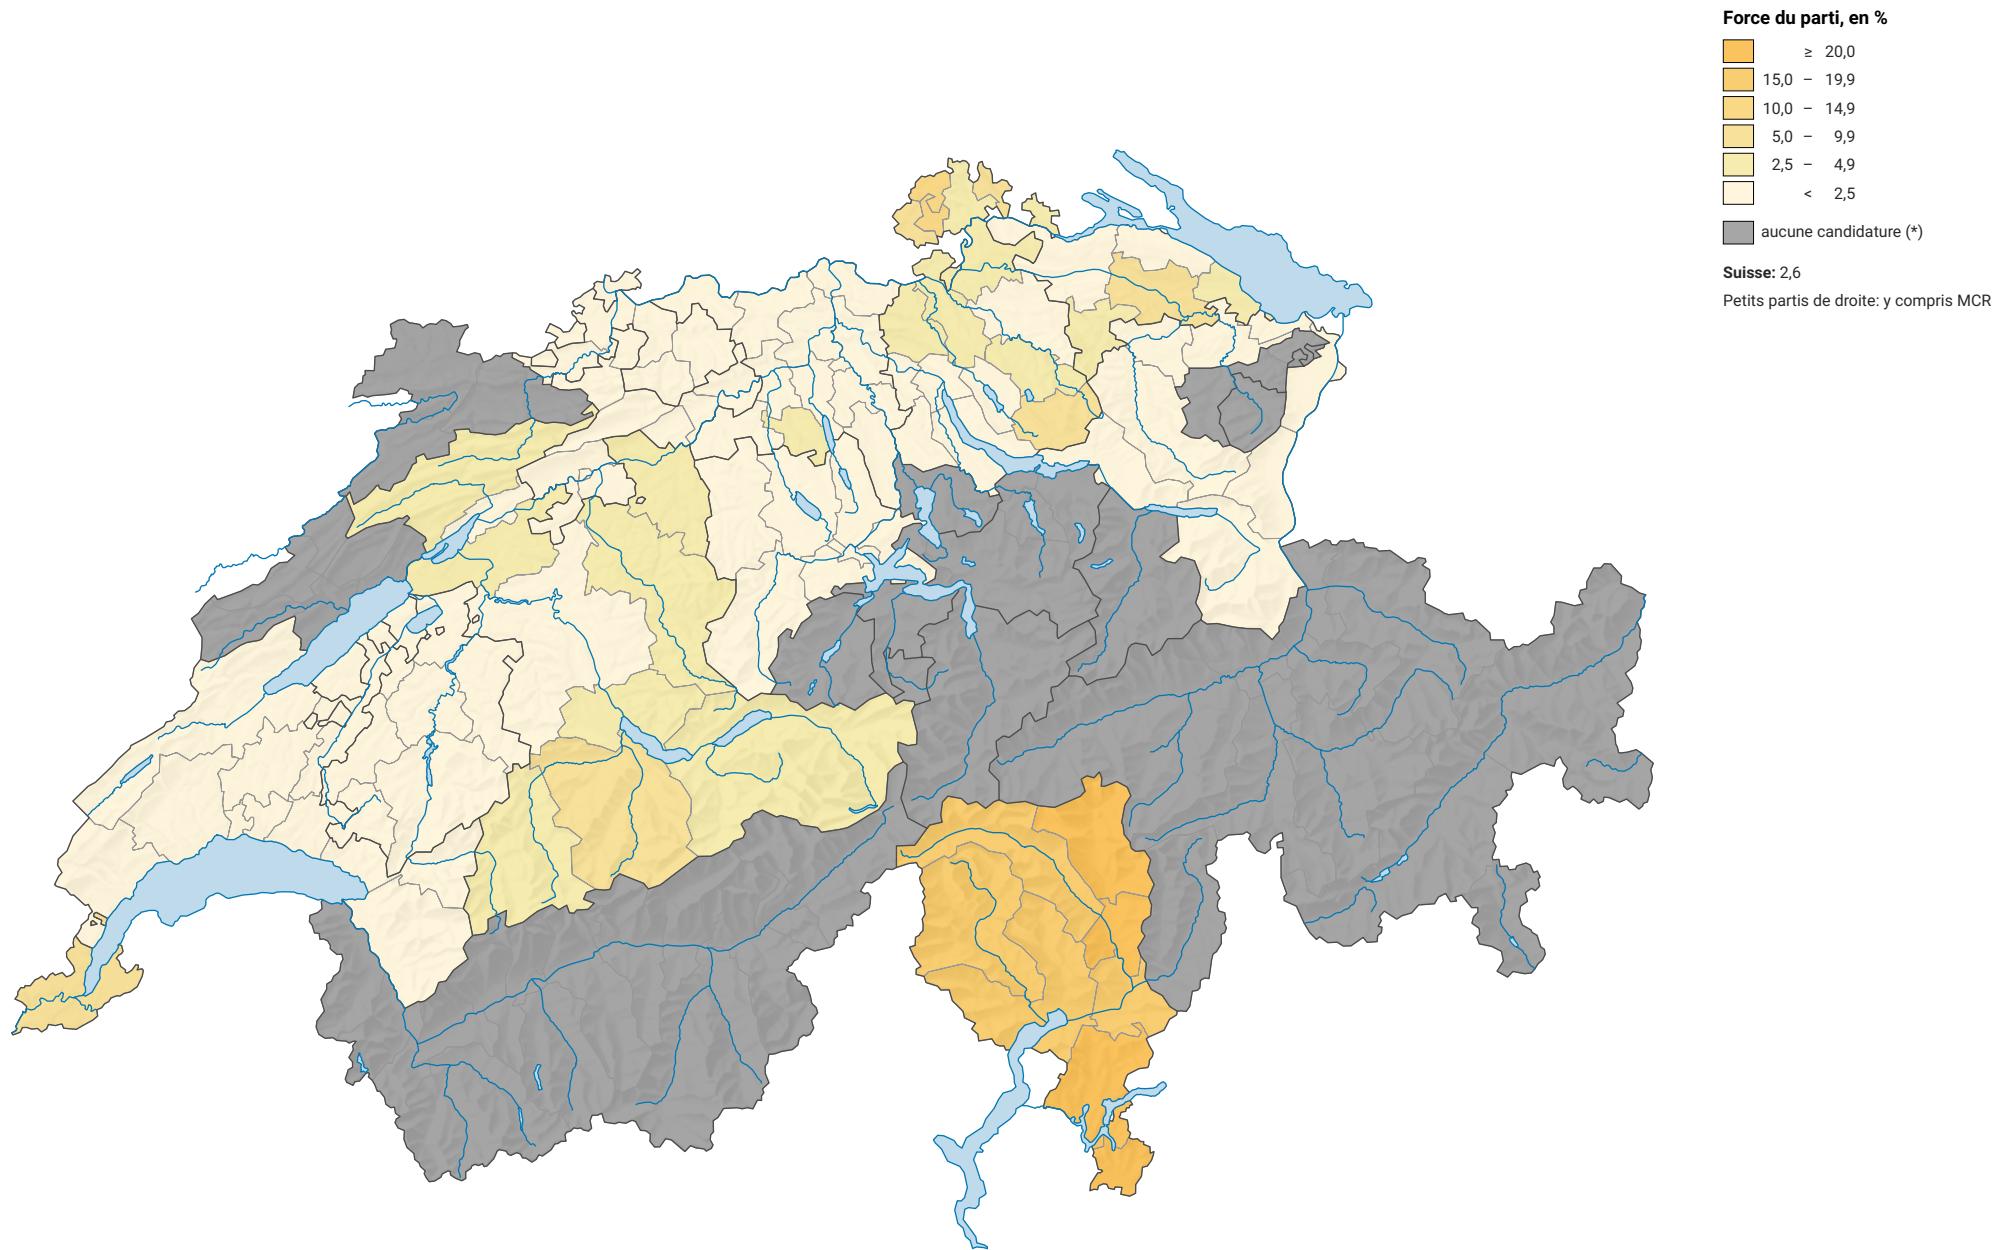

# Force des petits partis de droite, en 2015

0 35 70 km

**Niveau géographique:**  
Districts