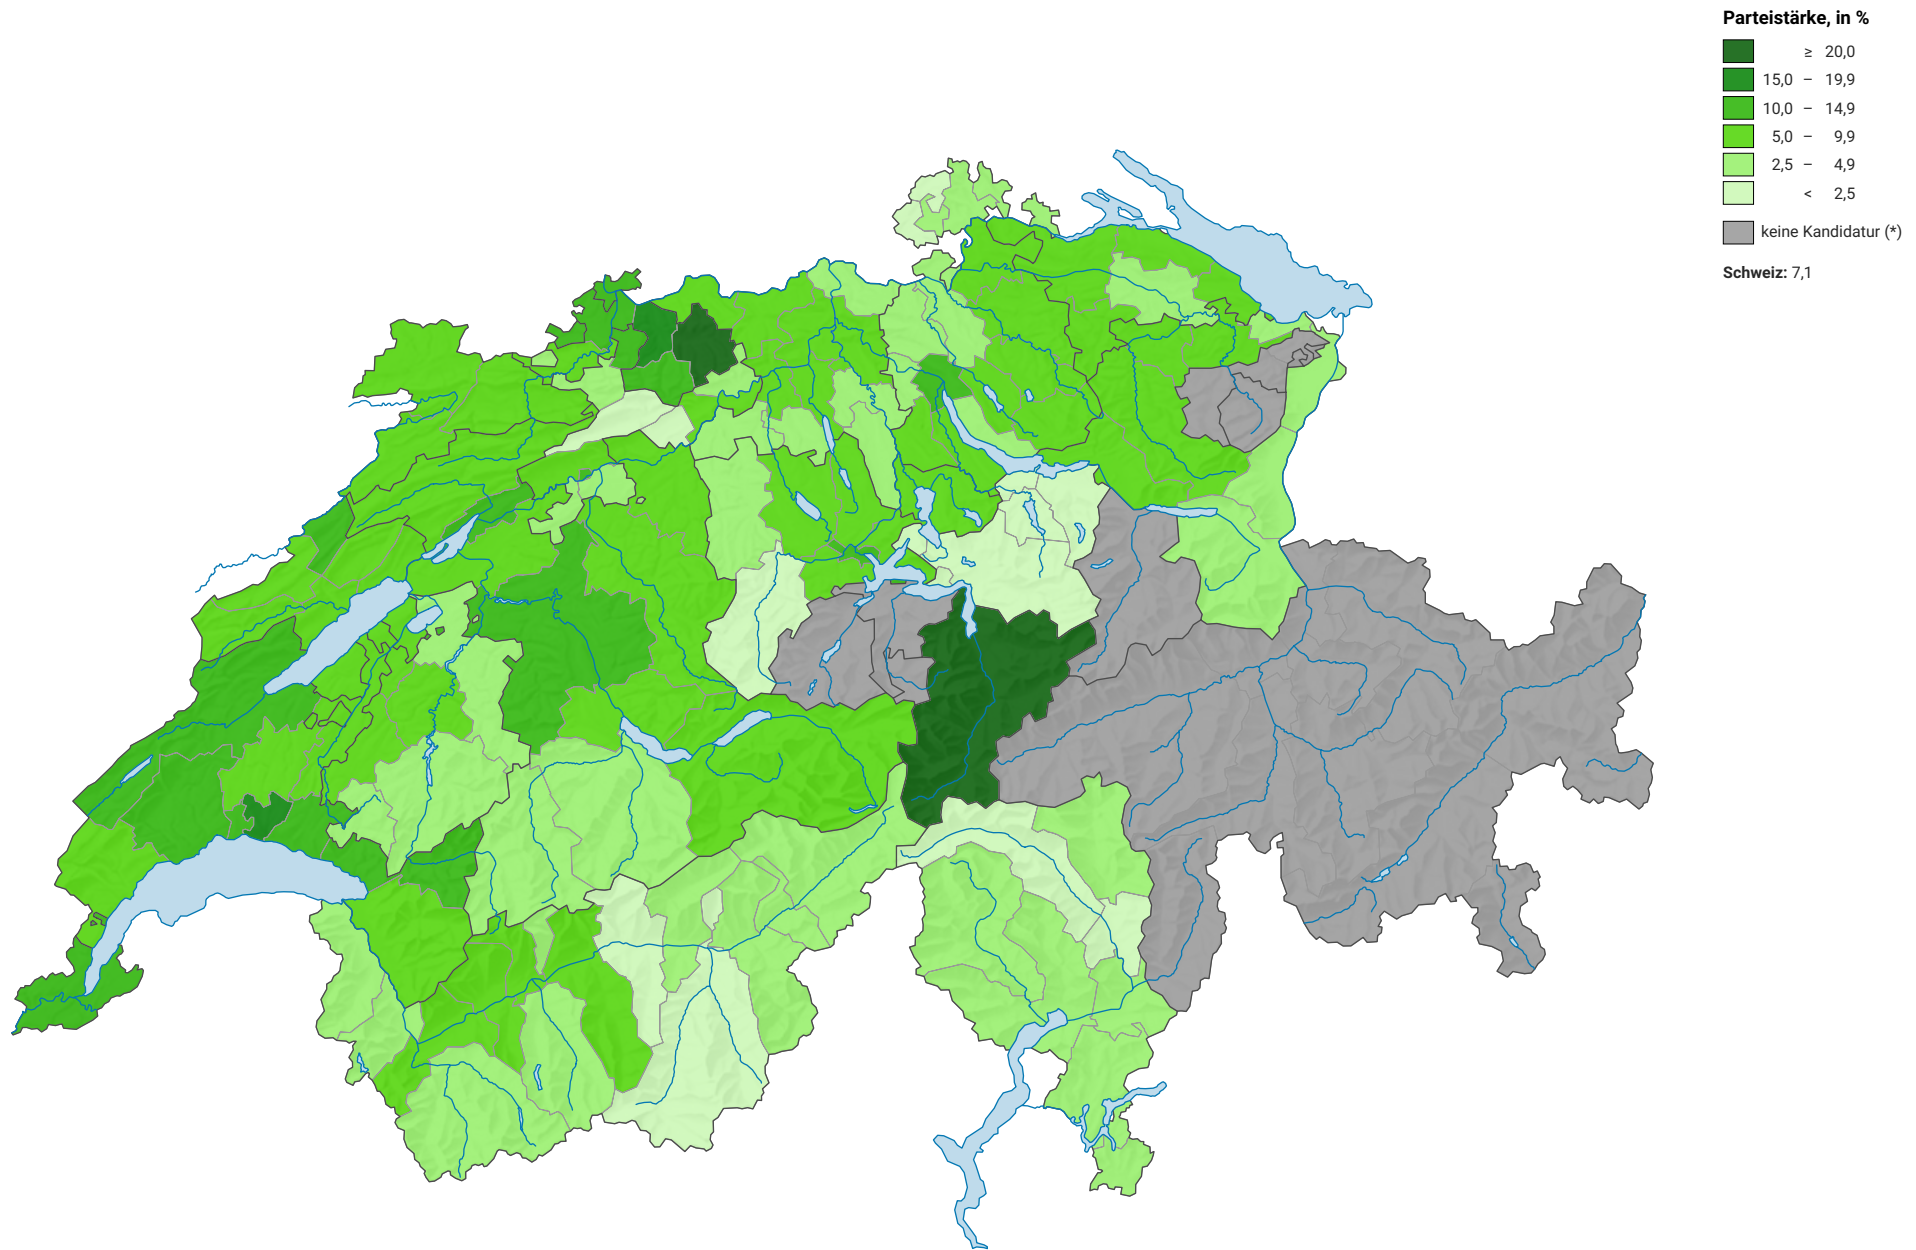

Parteistärke der Grünen Partei der Schweiz (GPS), 2015

0 35 70 km

Raumgliederung:
Bezirke