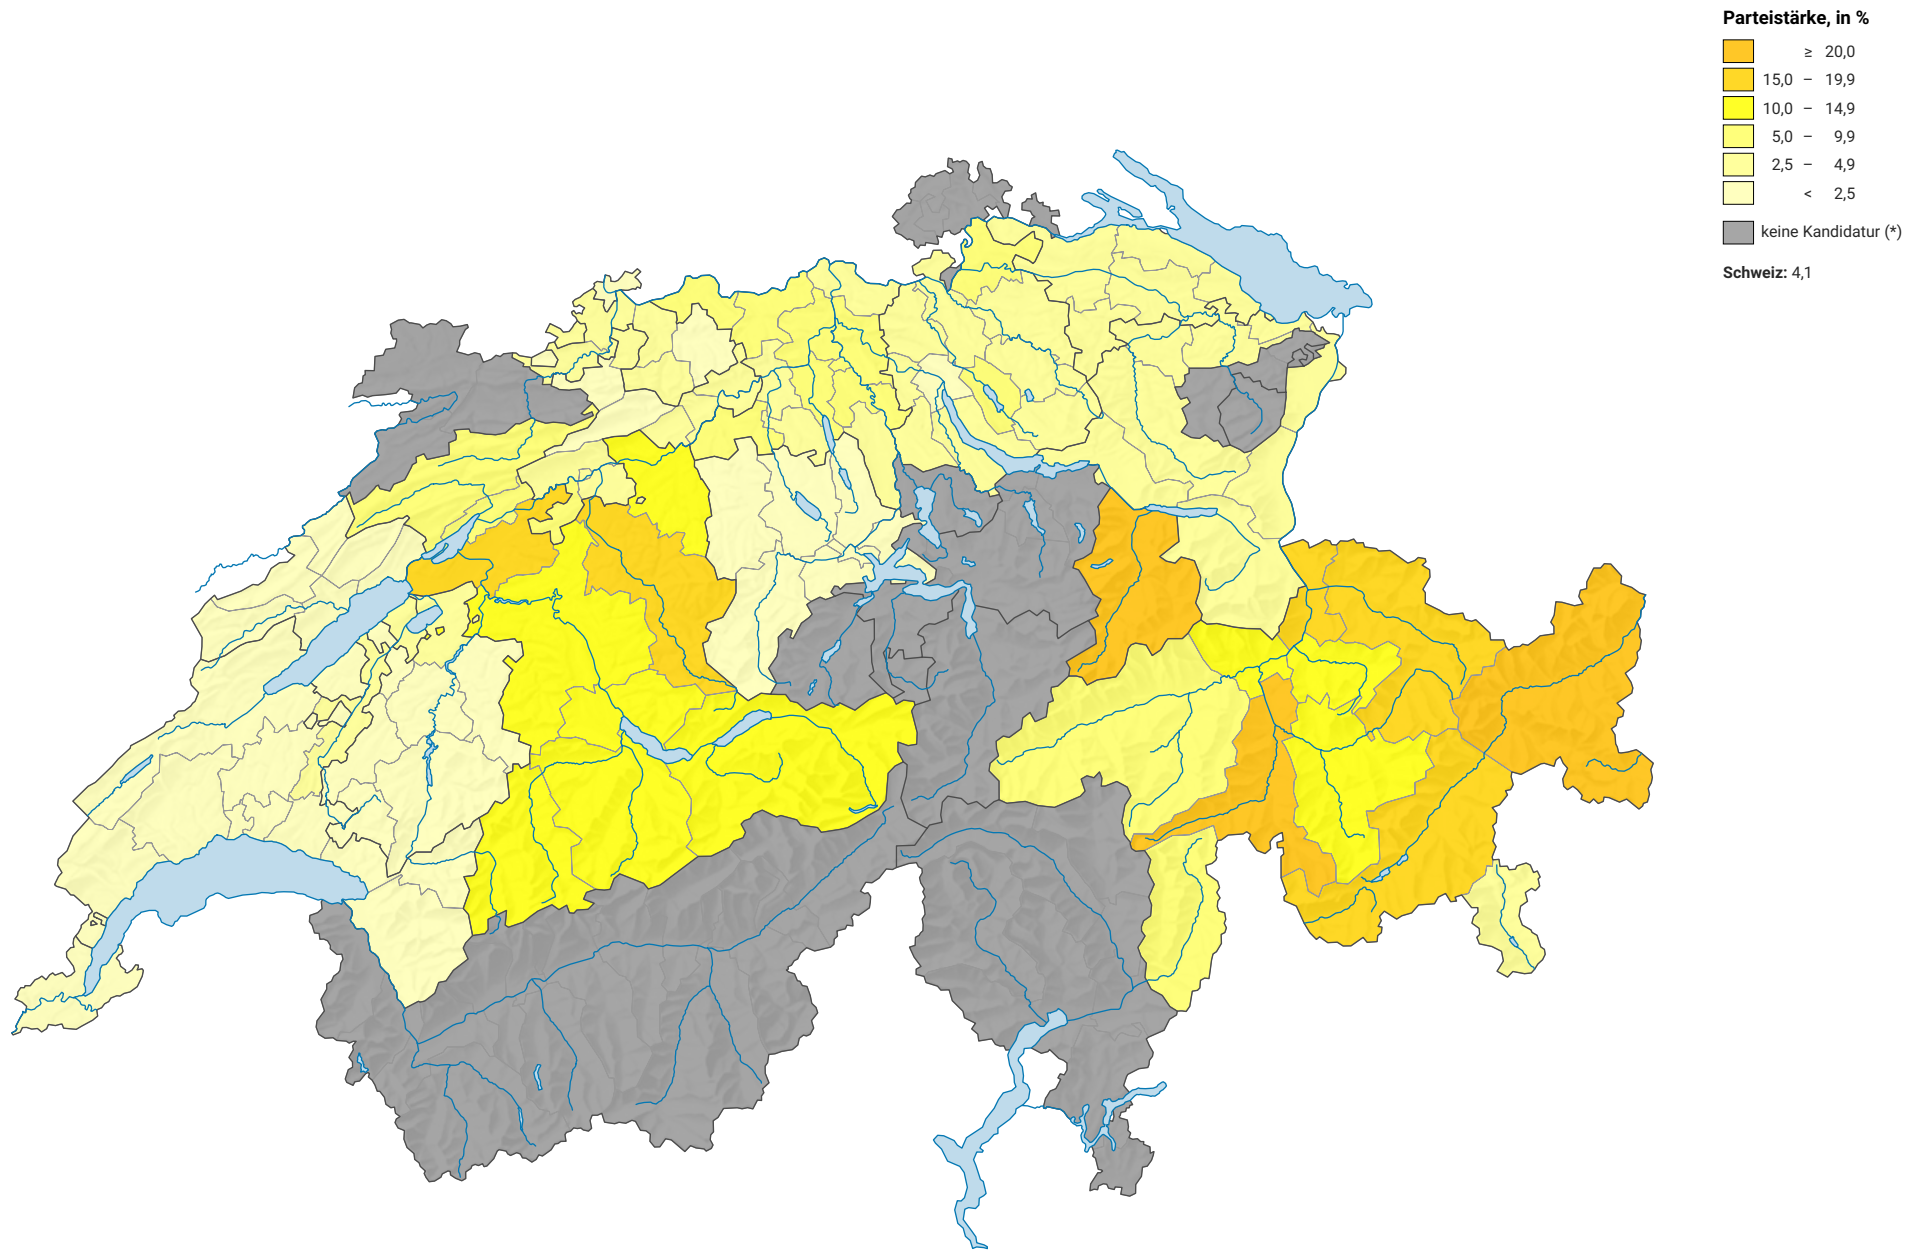

Parteistärke der Bürgerlich-Demokratischen Partei (BDP), 2015

0 35 70 km

Raumgliederung:
Bezirke