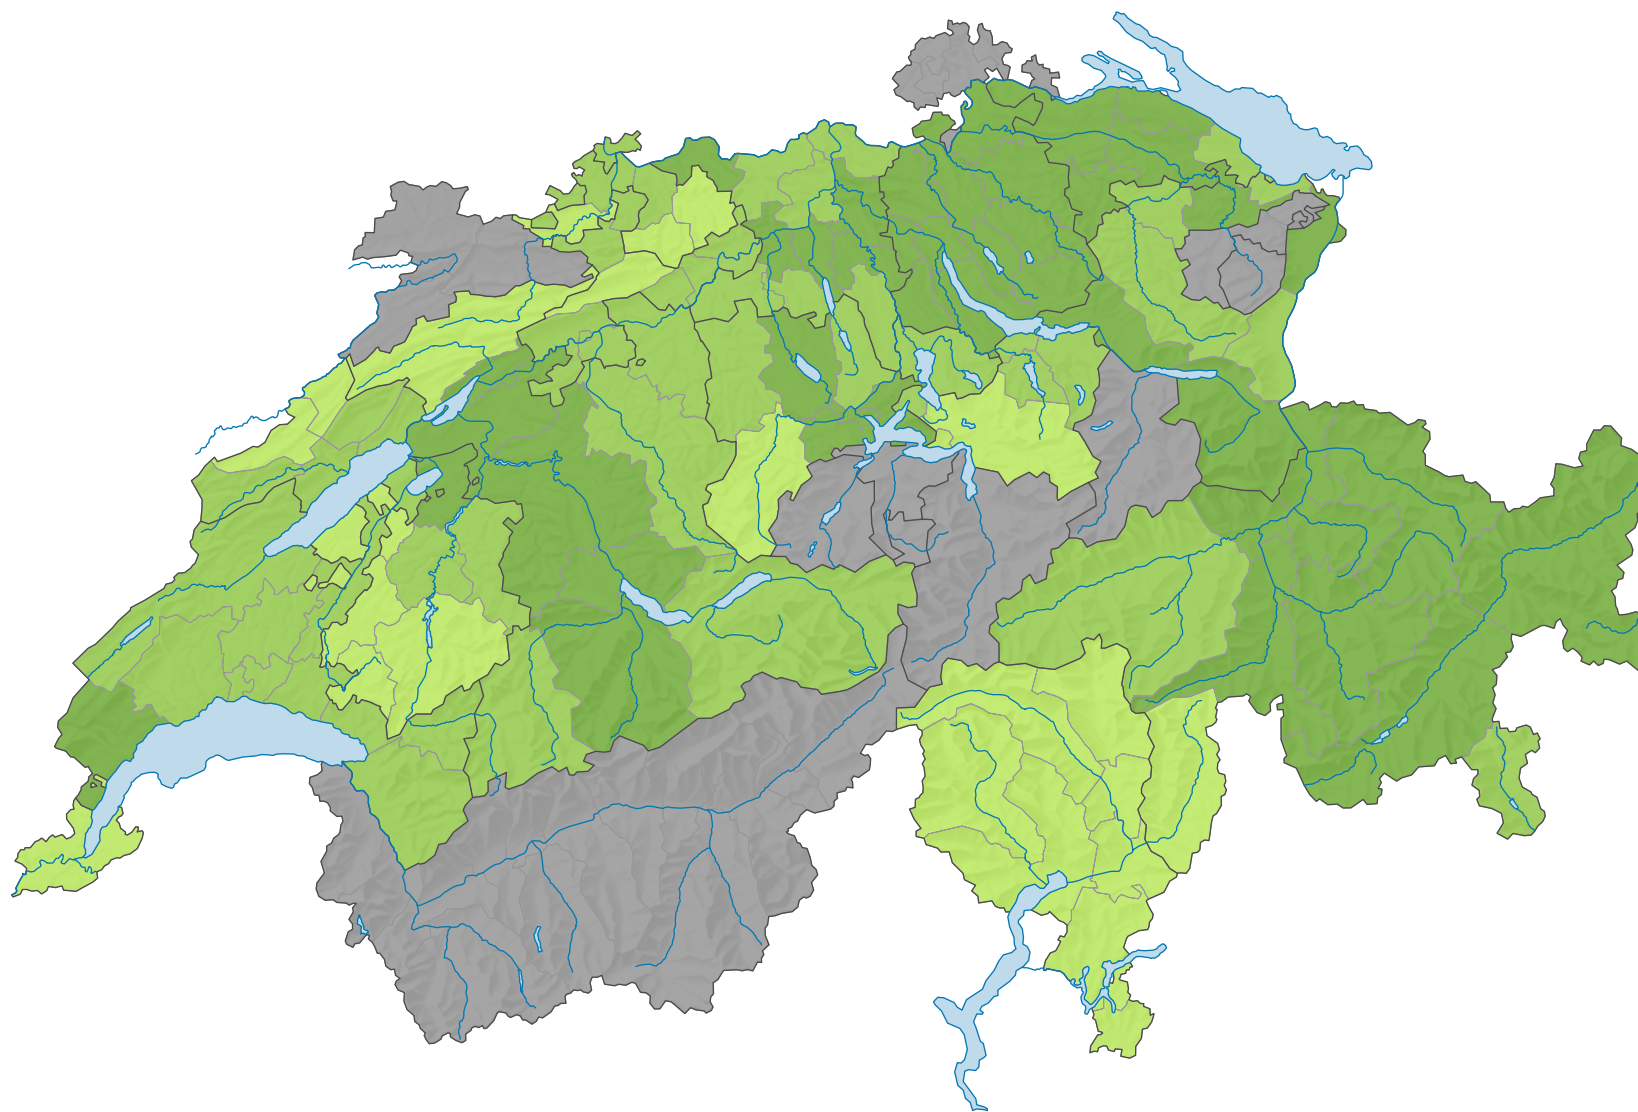

Force du parti vert-libéral (PVL), en 2015

Force du parti, en %

Suisse: 4,6

PVL: avant 2011 dans la catégorie "partis du centre"

0 35 70 km

Niveau géographique:
Districts