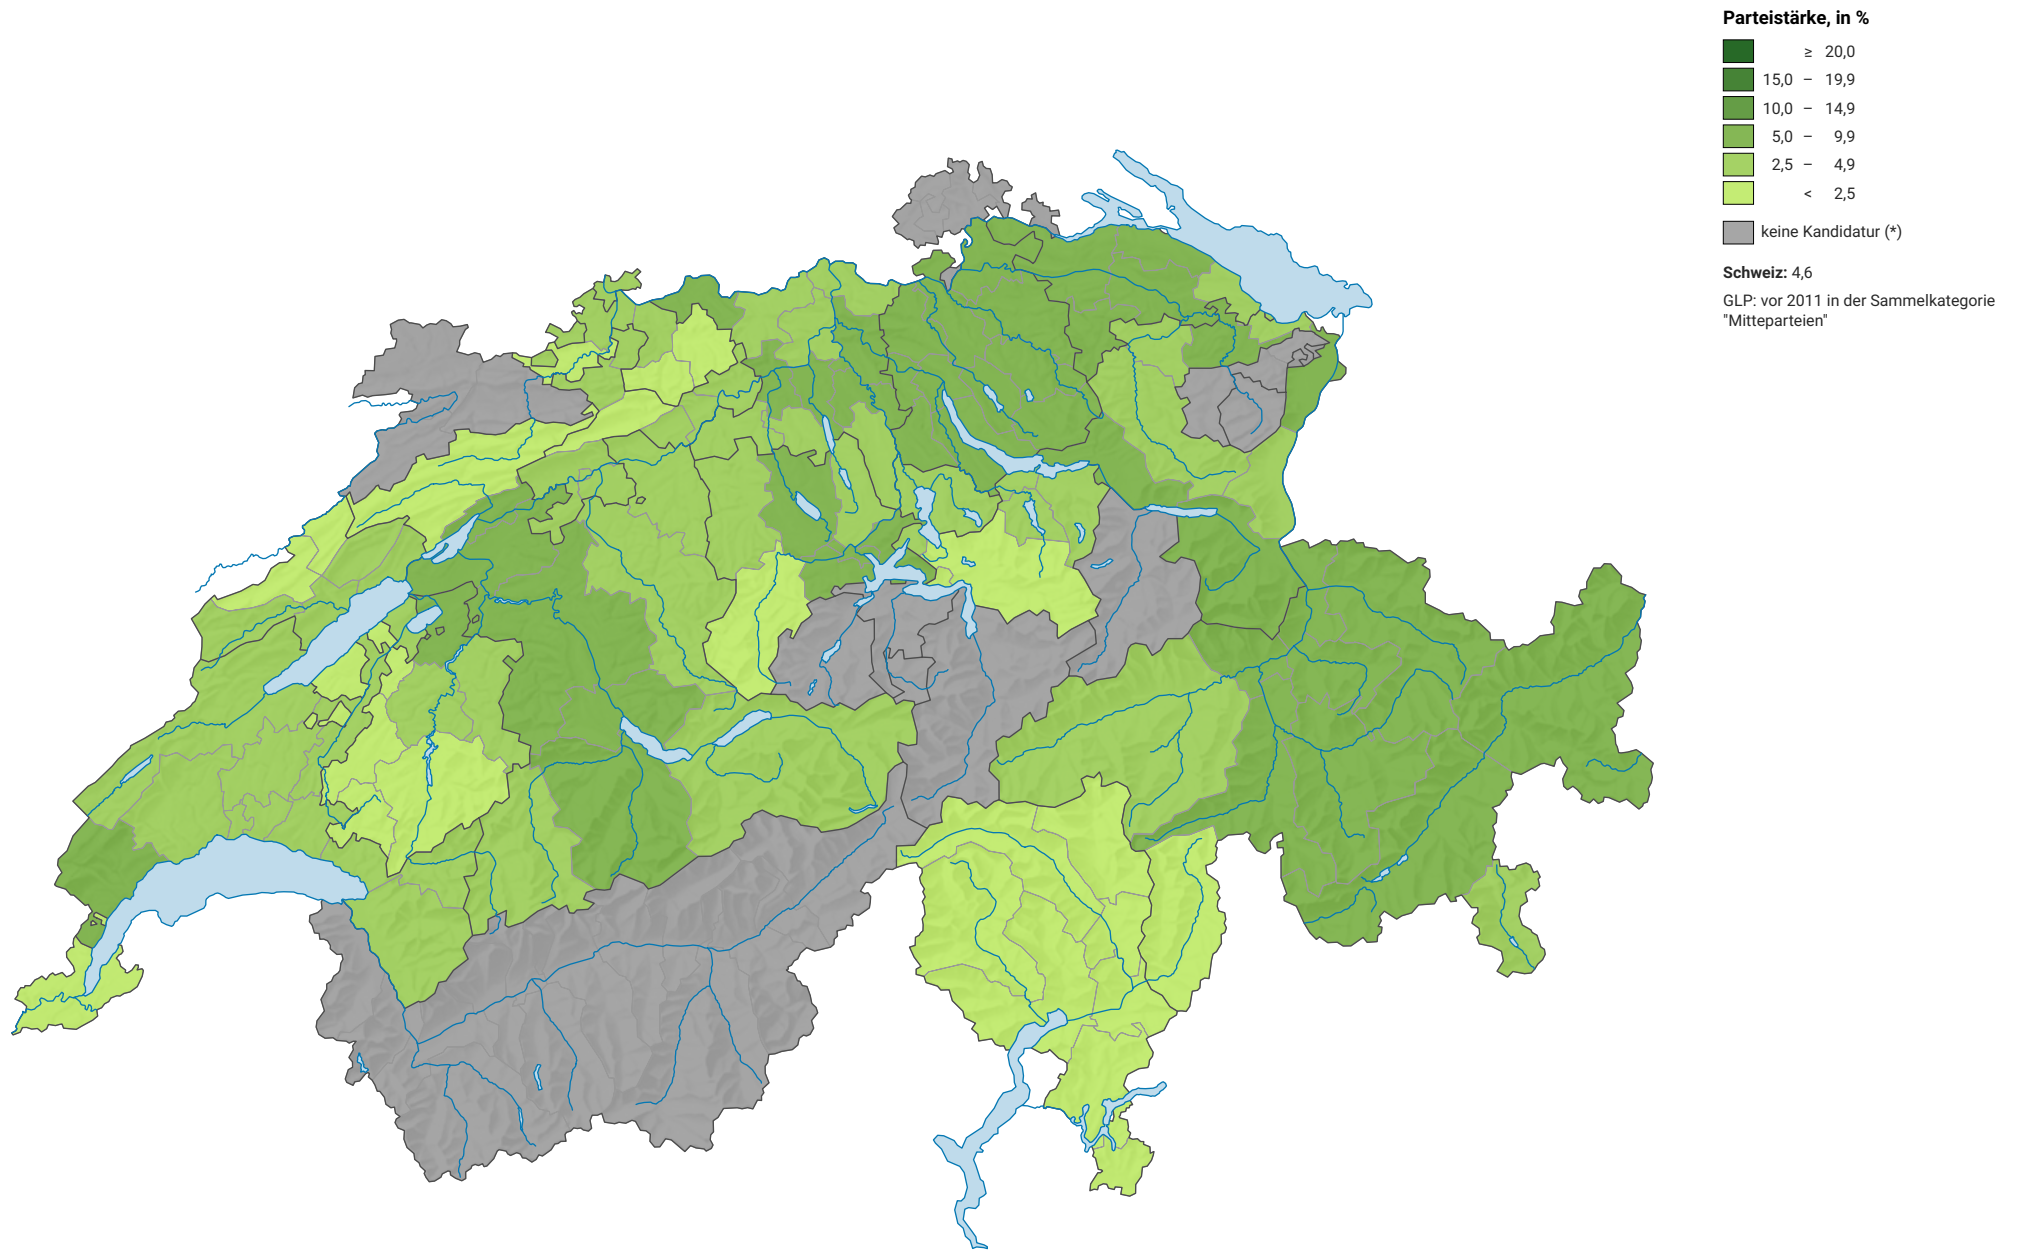

Parteistärke der Grünliberalen Partei (GLP), 2015

0 35 70 km
Raumgliederung:
Bezirke