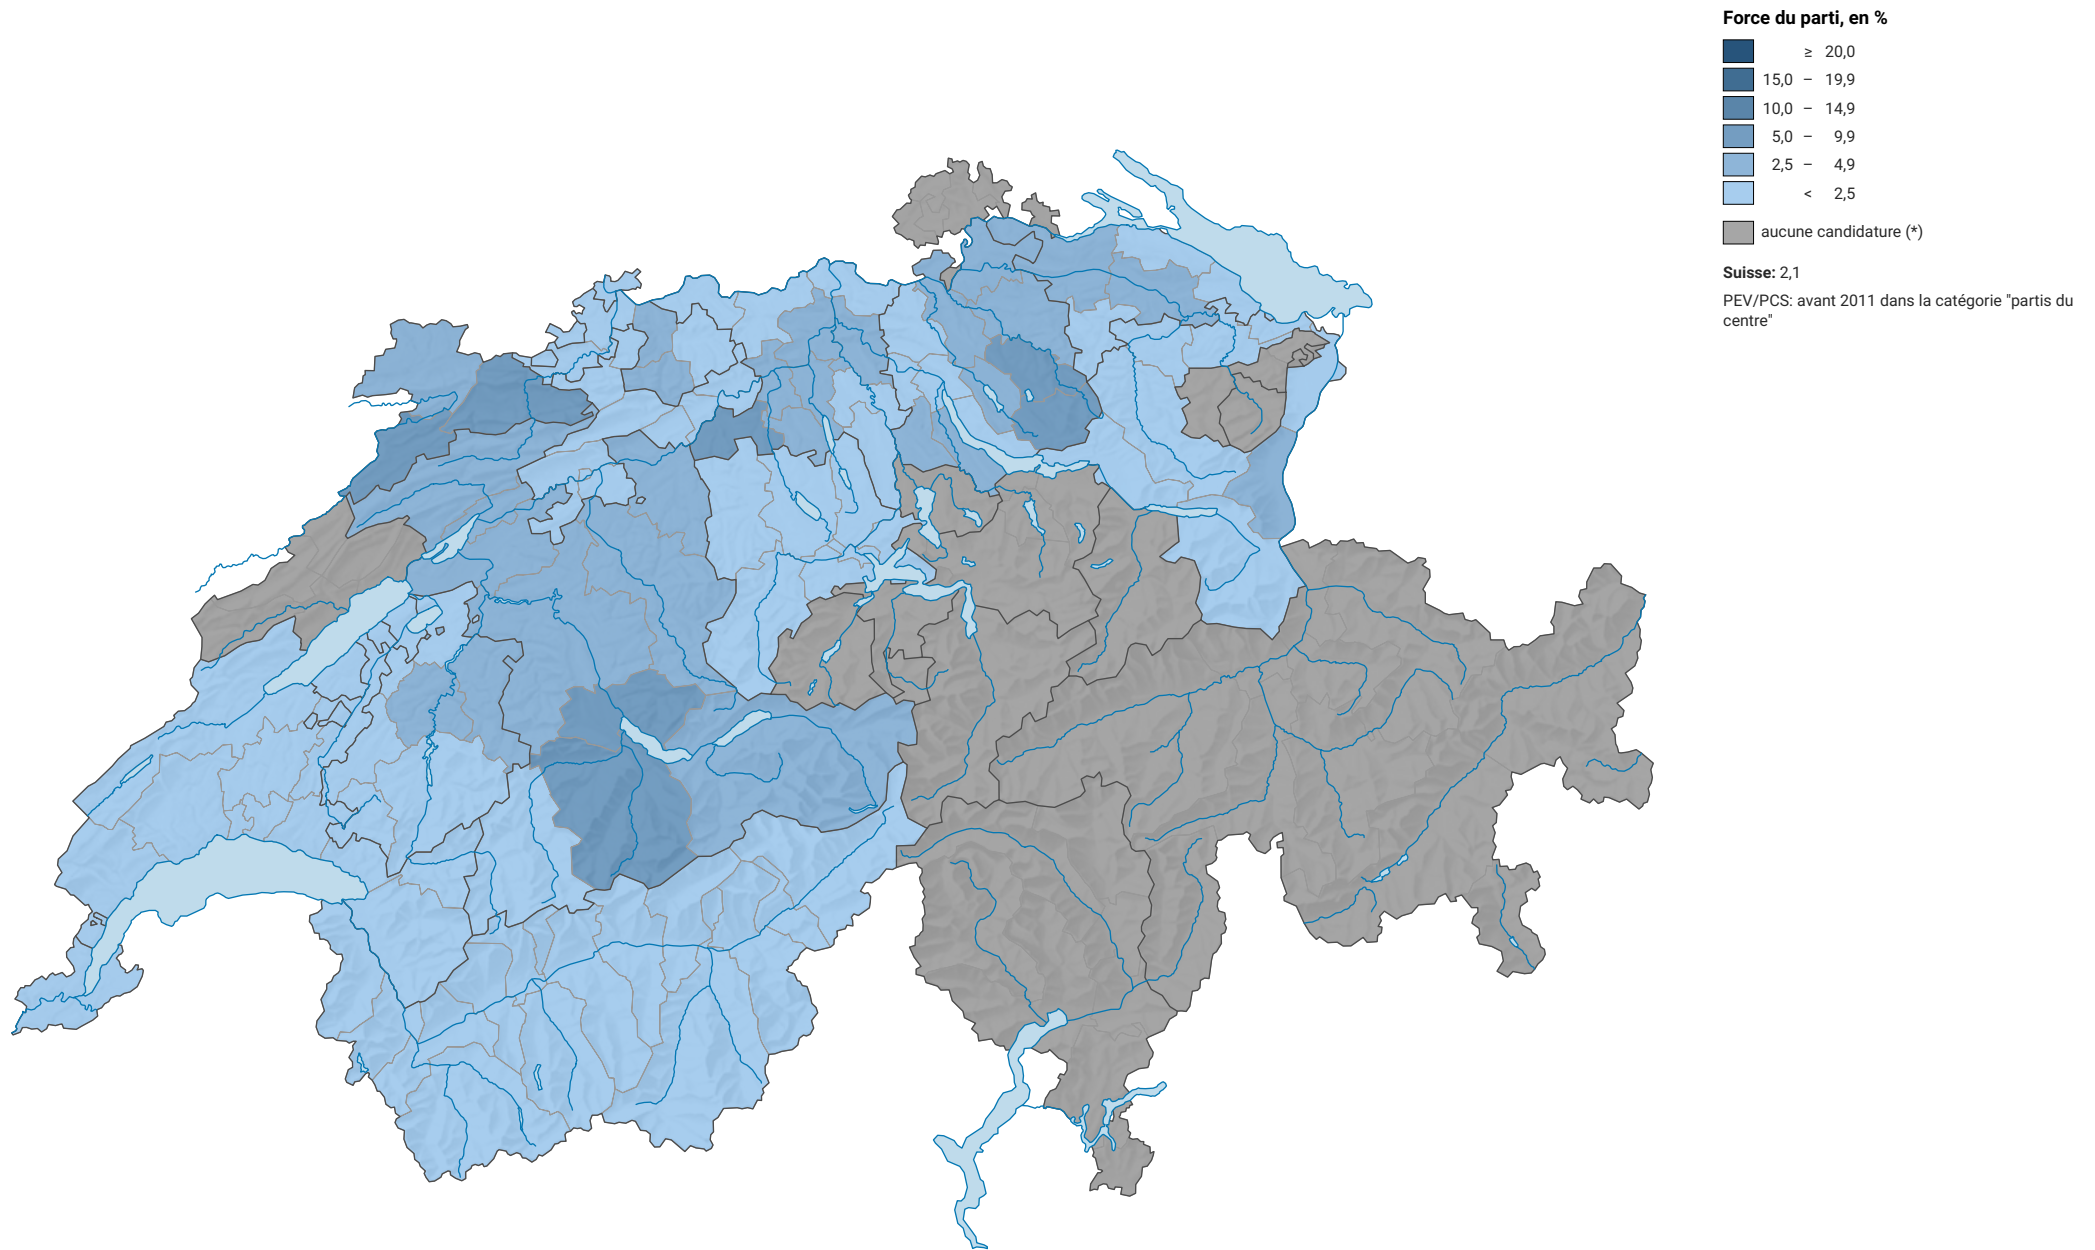

# Force du parti évagélique suisse et du parti chrétien-social (PEV/PCS), en 2015

0 35 70 km

**Niveau géographique:**  
Districts