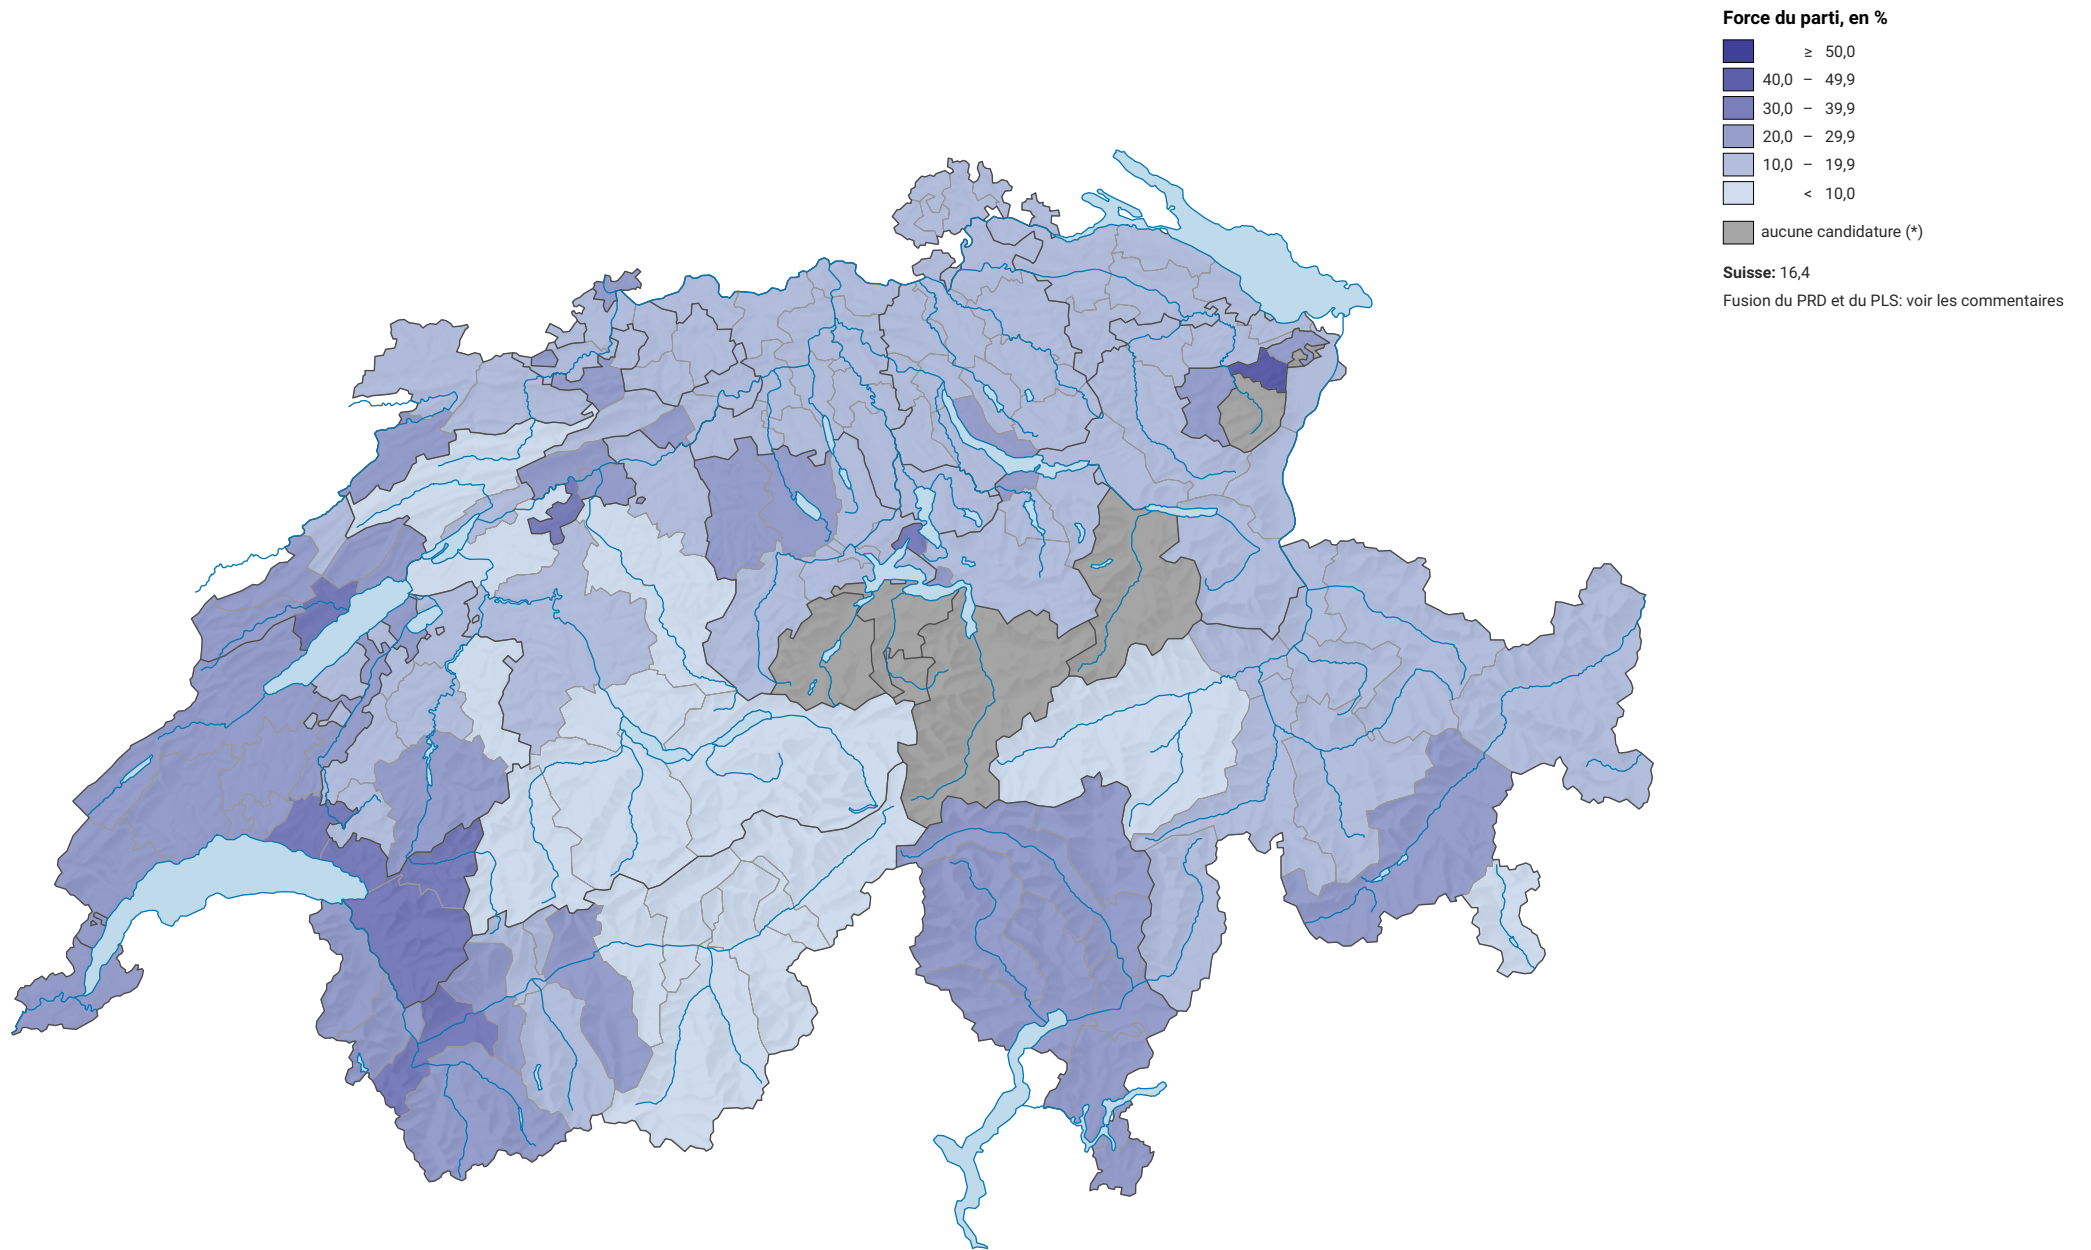

Force du "PLR.Les Libéraux-Radicaux" (PLR), en 2015

0 35 70 km

Niveau géographique:
Districts