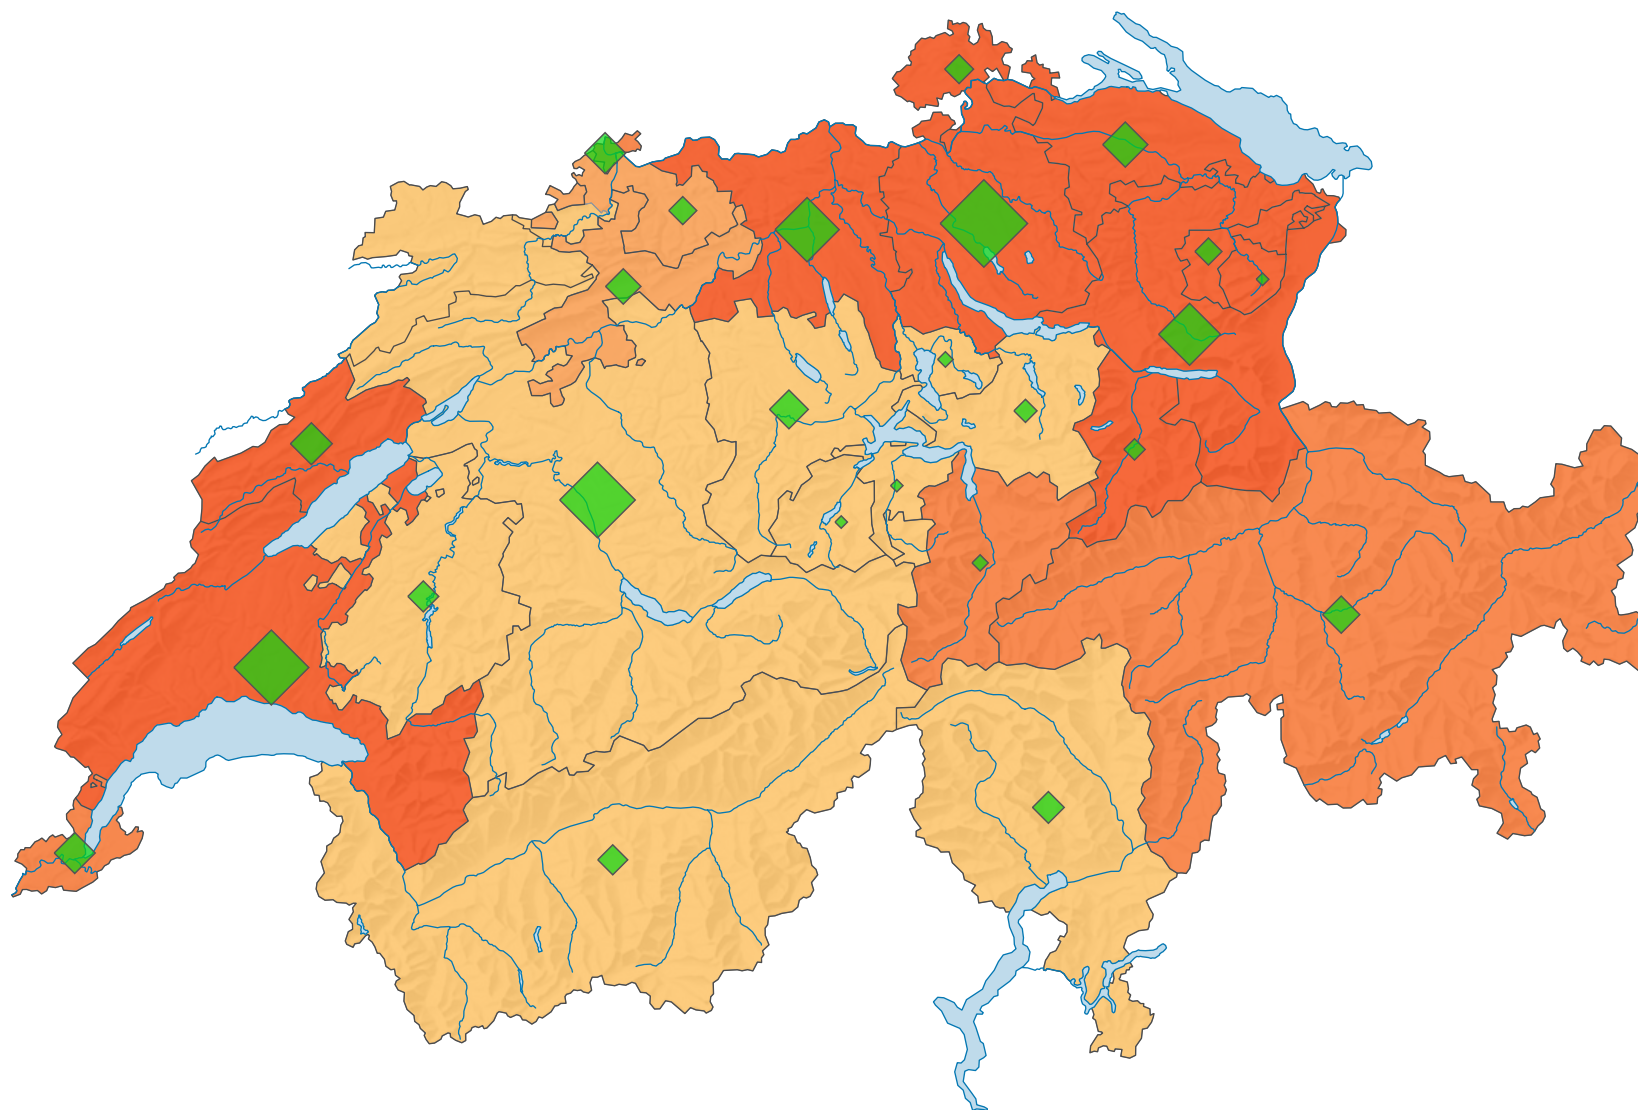

Stimmbeteiligung, Abstimmung vom 15.05.1927

Stimmbeteiligung, in %

Schweiz: 56,6

Anzahl Stimrende

Schweiz: 587 408

Symbole mit einem Wert unter 2 000 wurden zur besseren Lesbarkeit visuell vergrößert dargestellt.

0 35 70 km

Raumgliederung:
Kantone