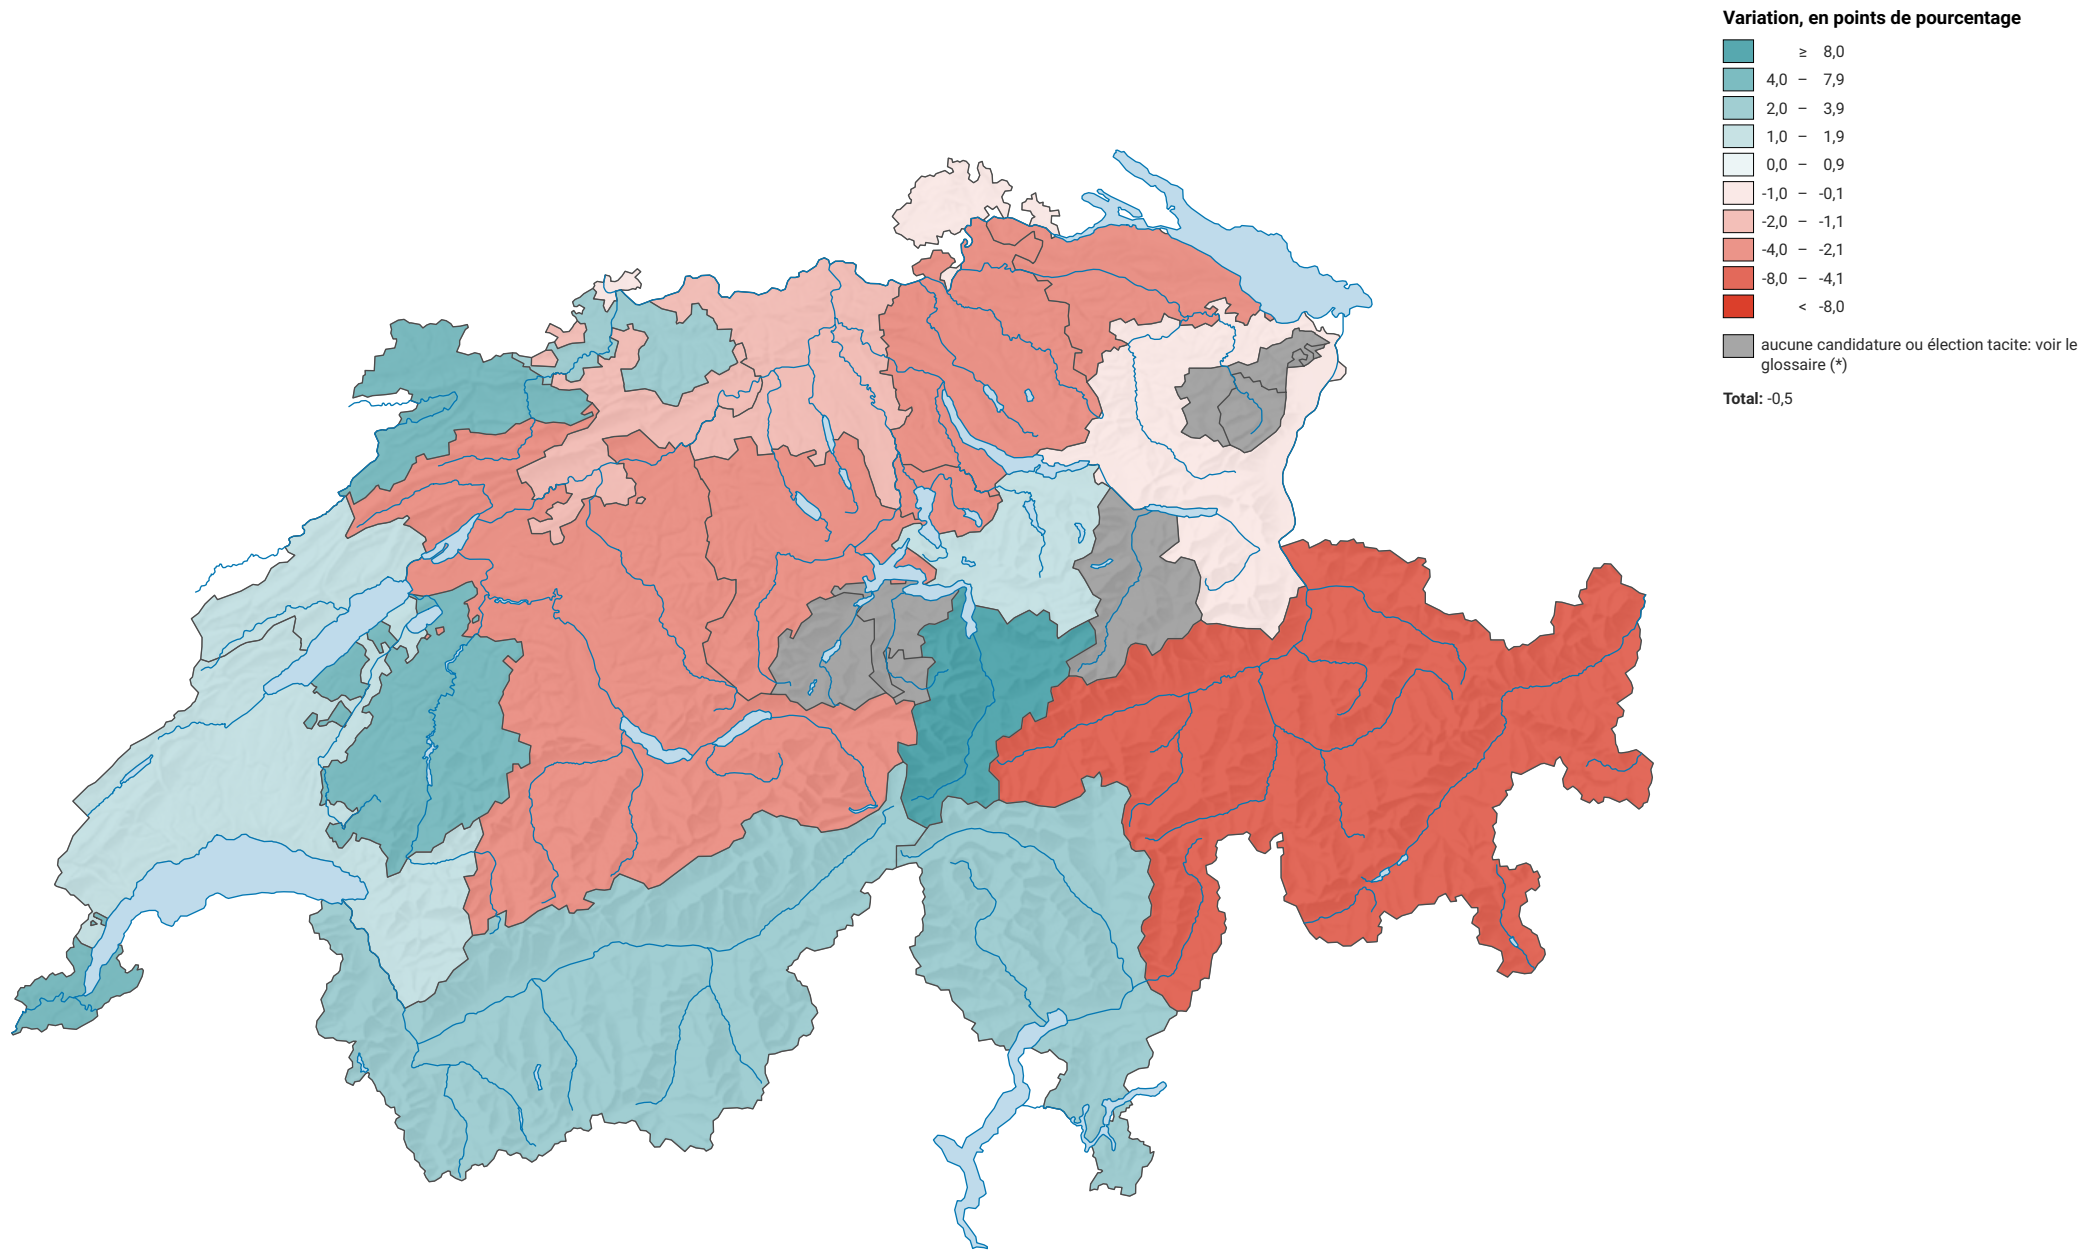

# Variation de la force des verts, de 1991 à 2015

0 35 70 km

**Niveau géographique:**  
Cantons