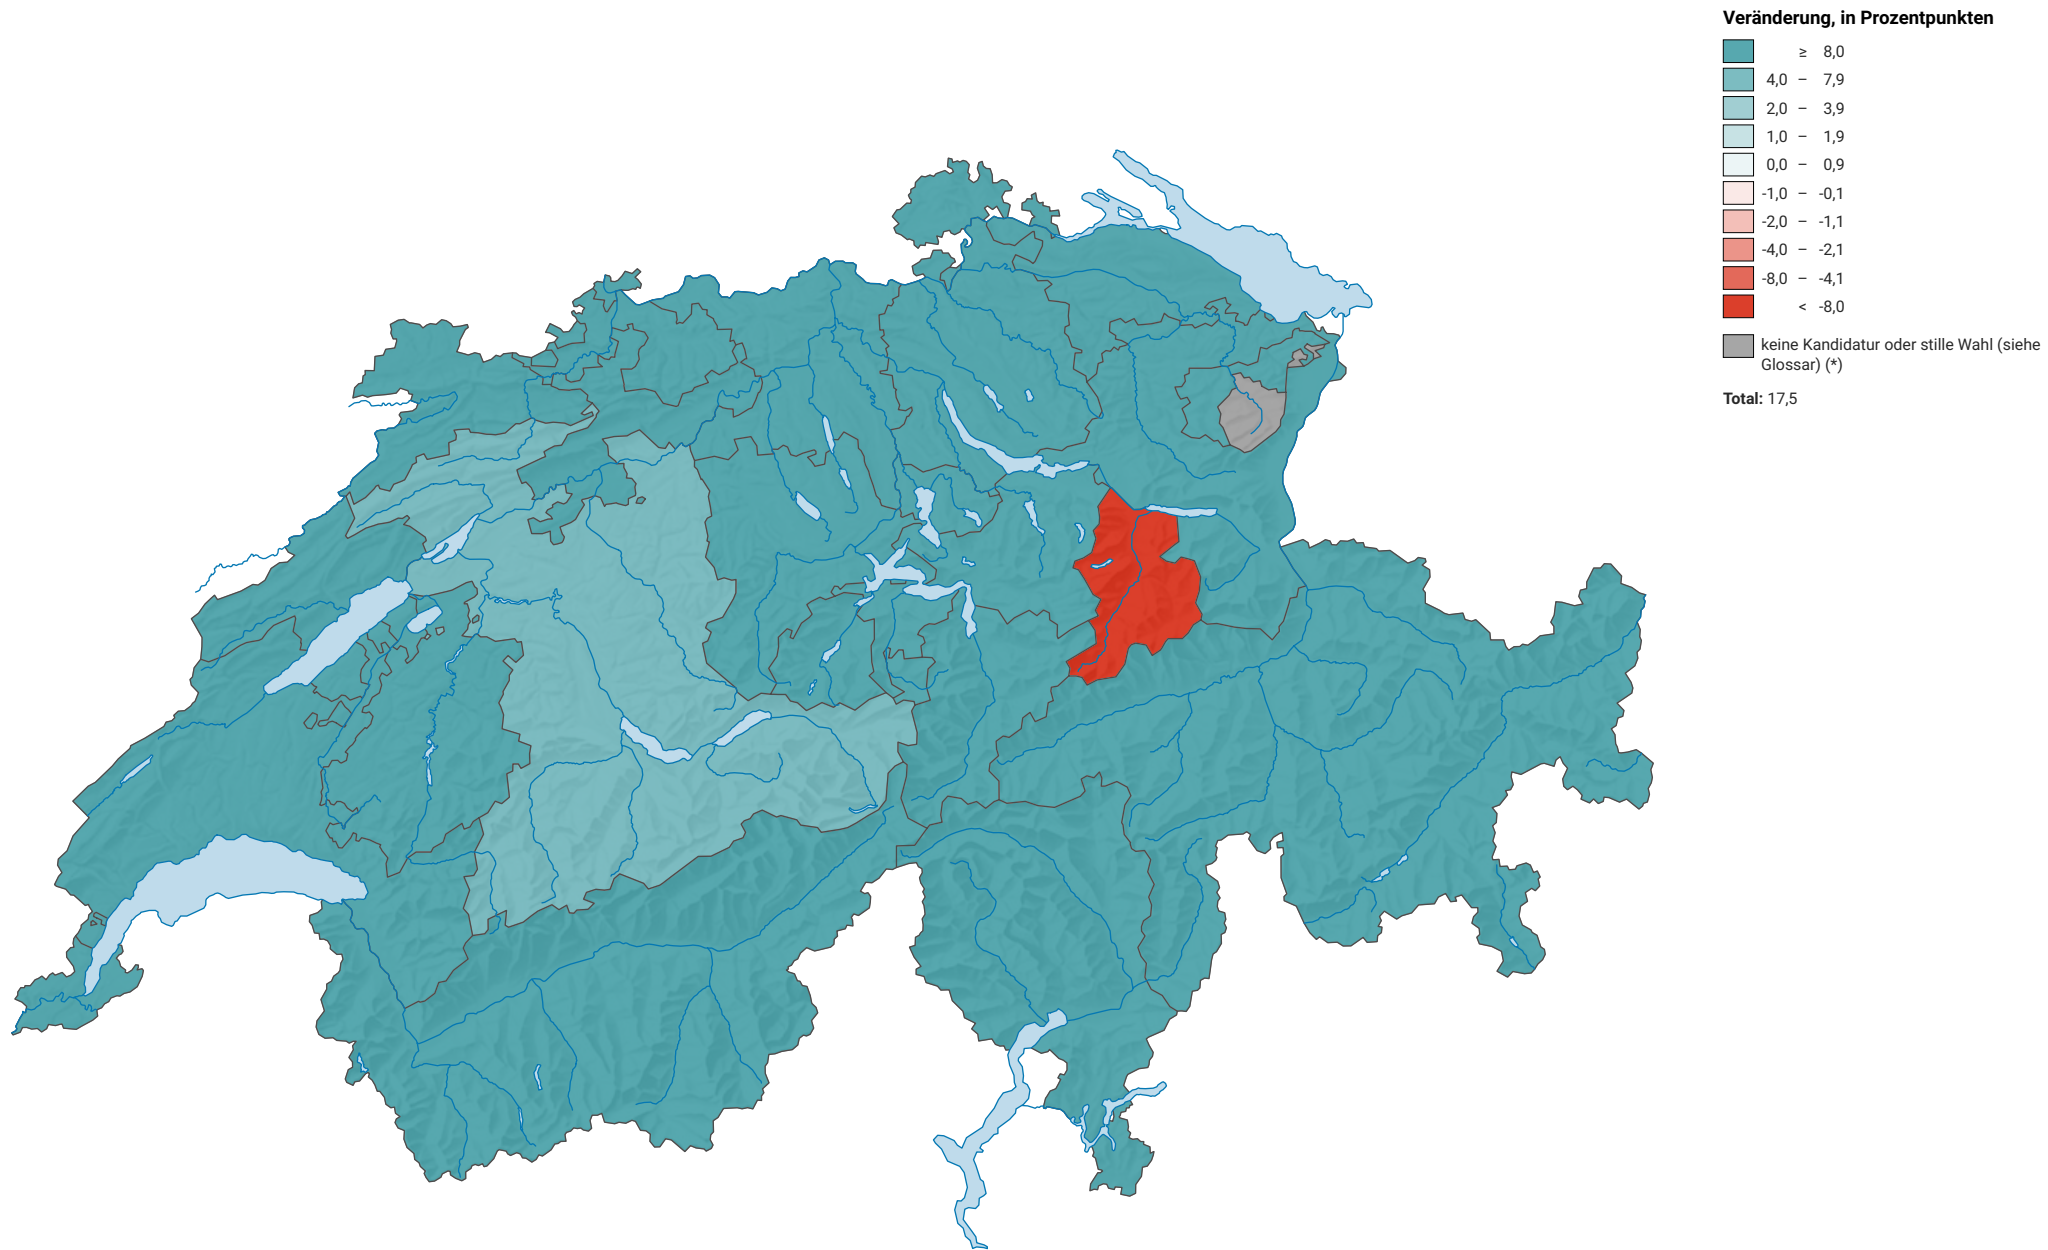

# Veränderung der Parteistärke der Schweizerischen Volkspartei (SVP), 1991-2015

0 35 70 km

Raumgliederung:  
Kantone