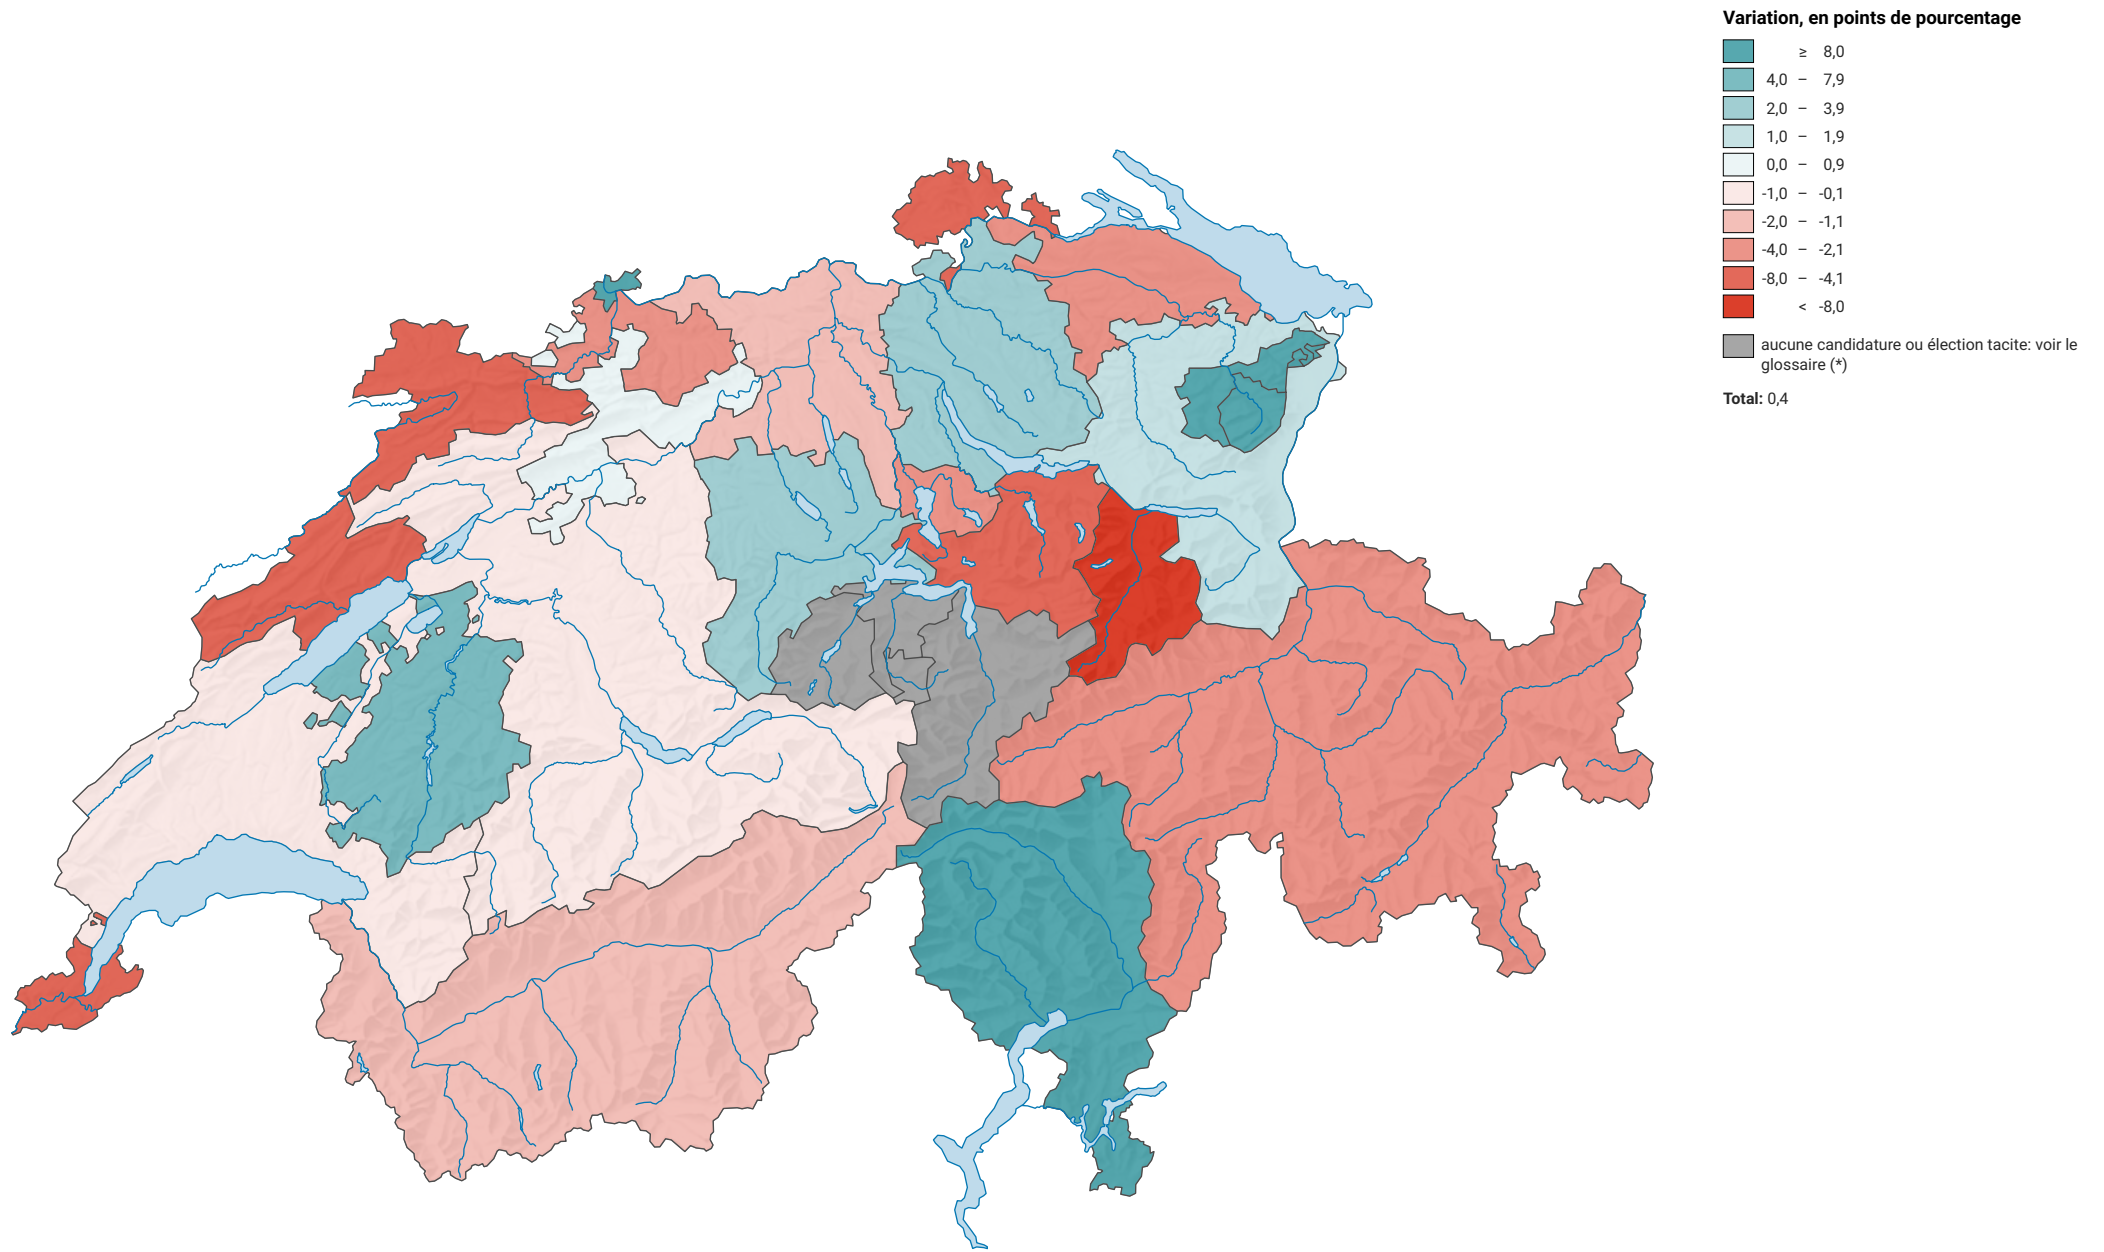

Variation de la force du parti socialiste suisse (PS), de 1991 à 2015

0 35 70 km

Niveau géographique:
Cantons