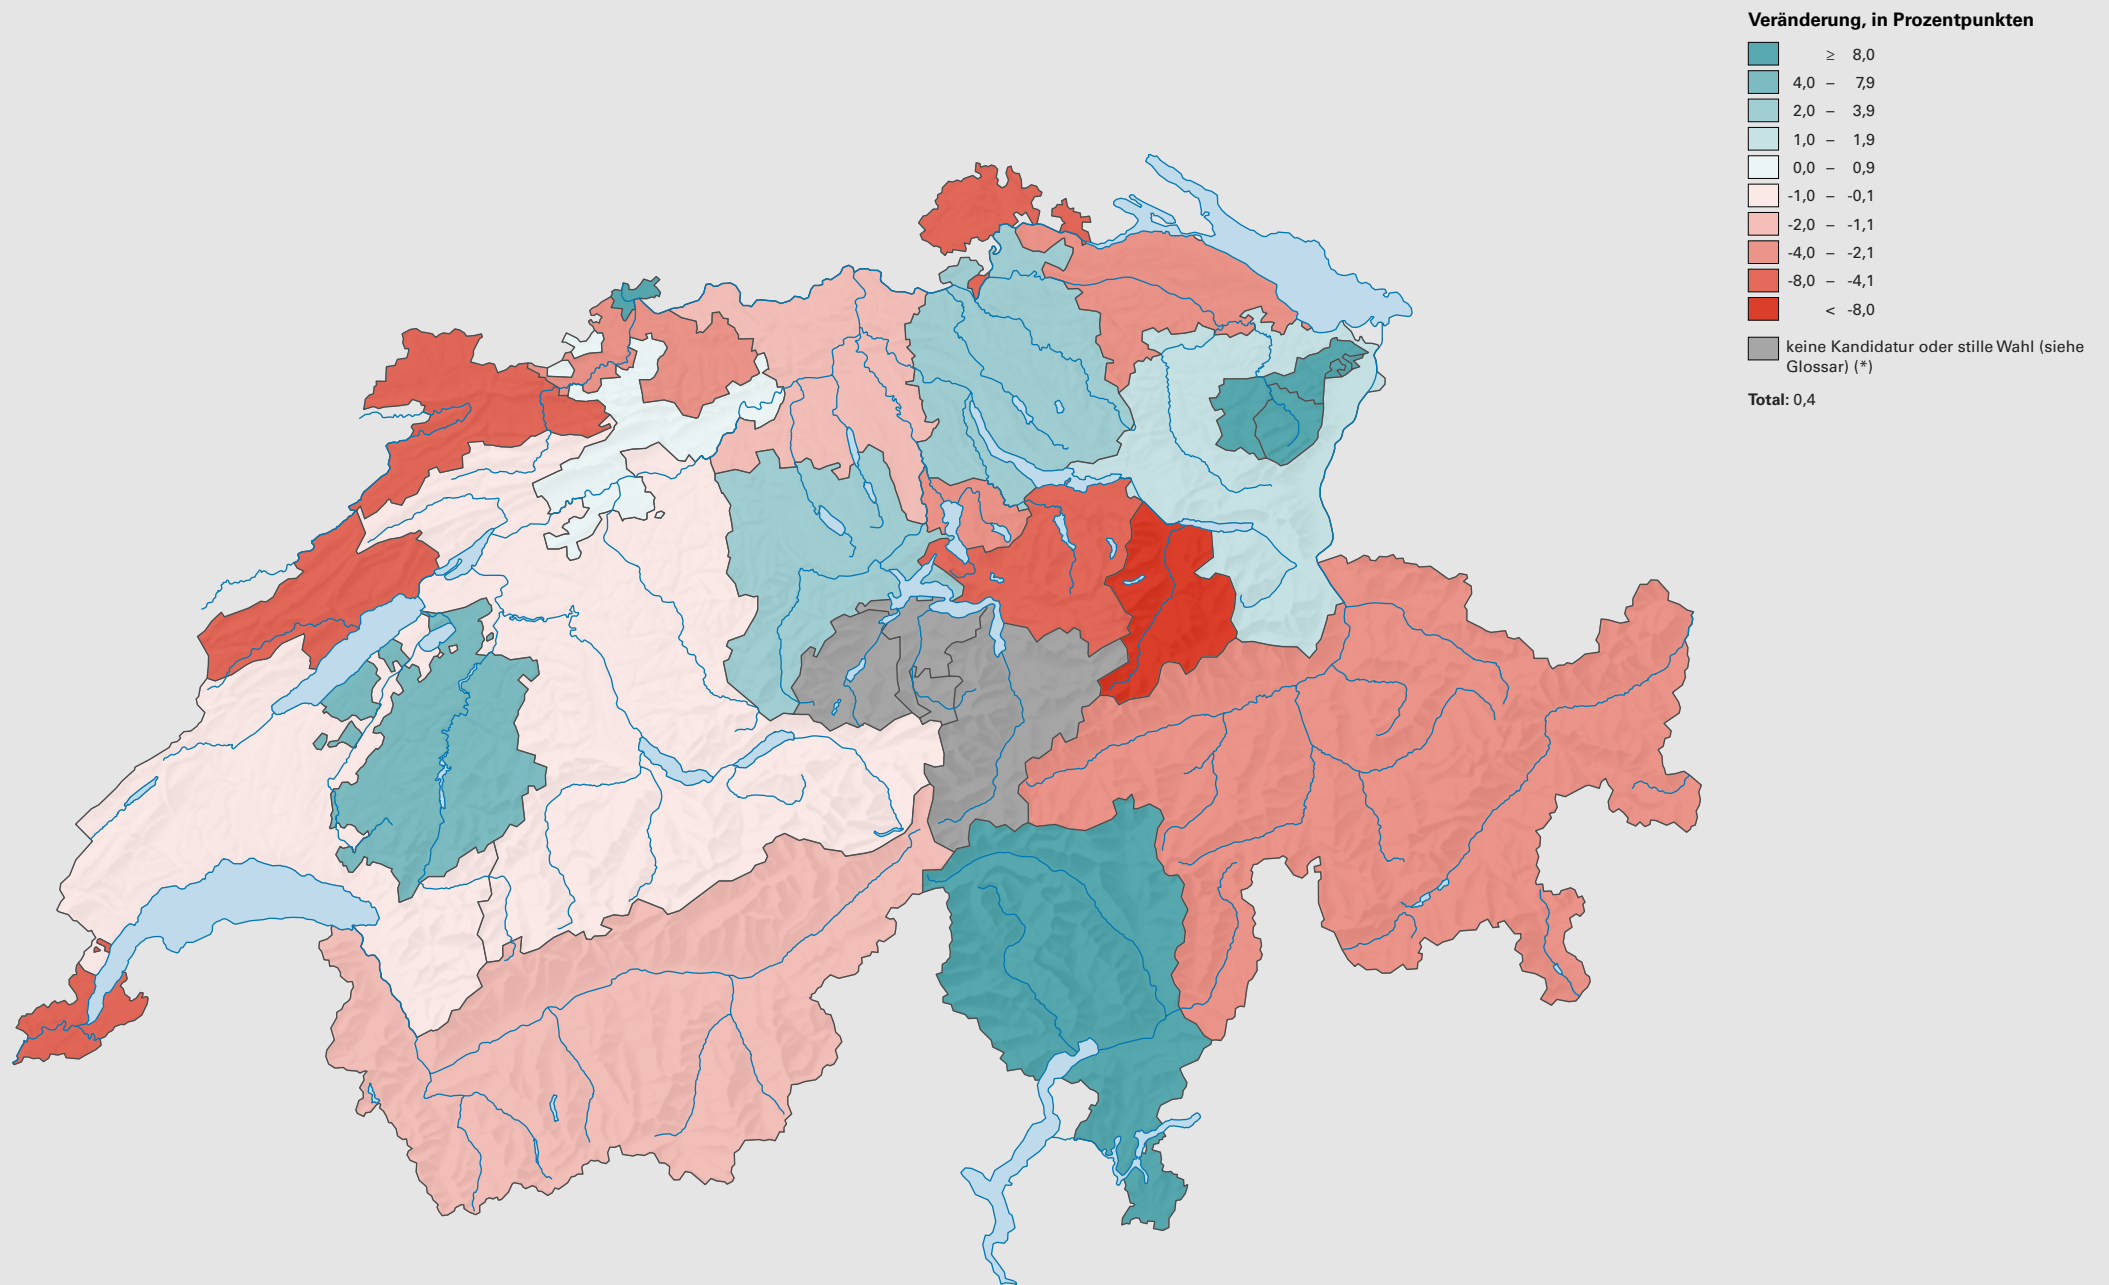

Veränderung der Parteistärke der Sozialdemokratischen Partei der Schweiz (SP), 1991–2015

0 25 50 km

Raumgliederung:
Kantone