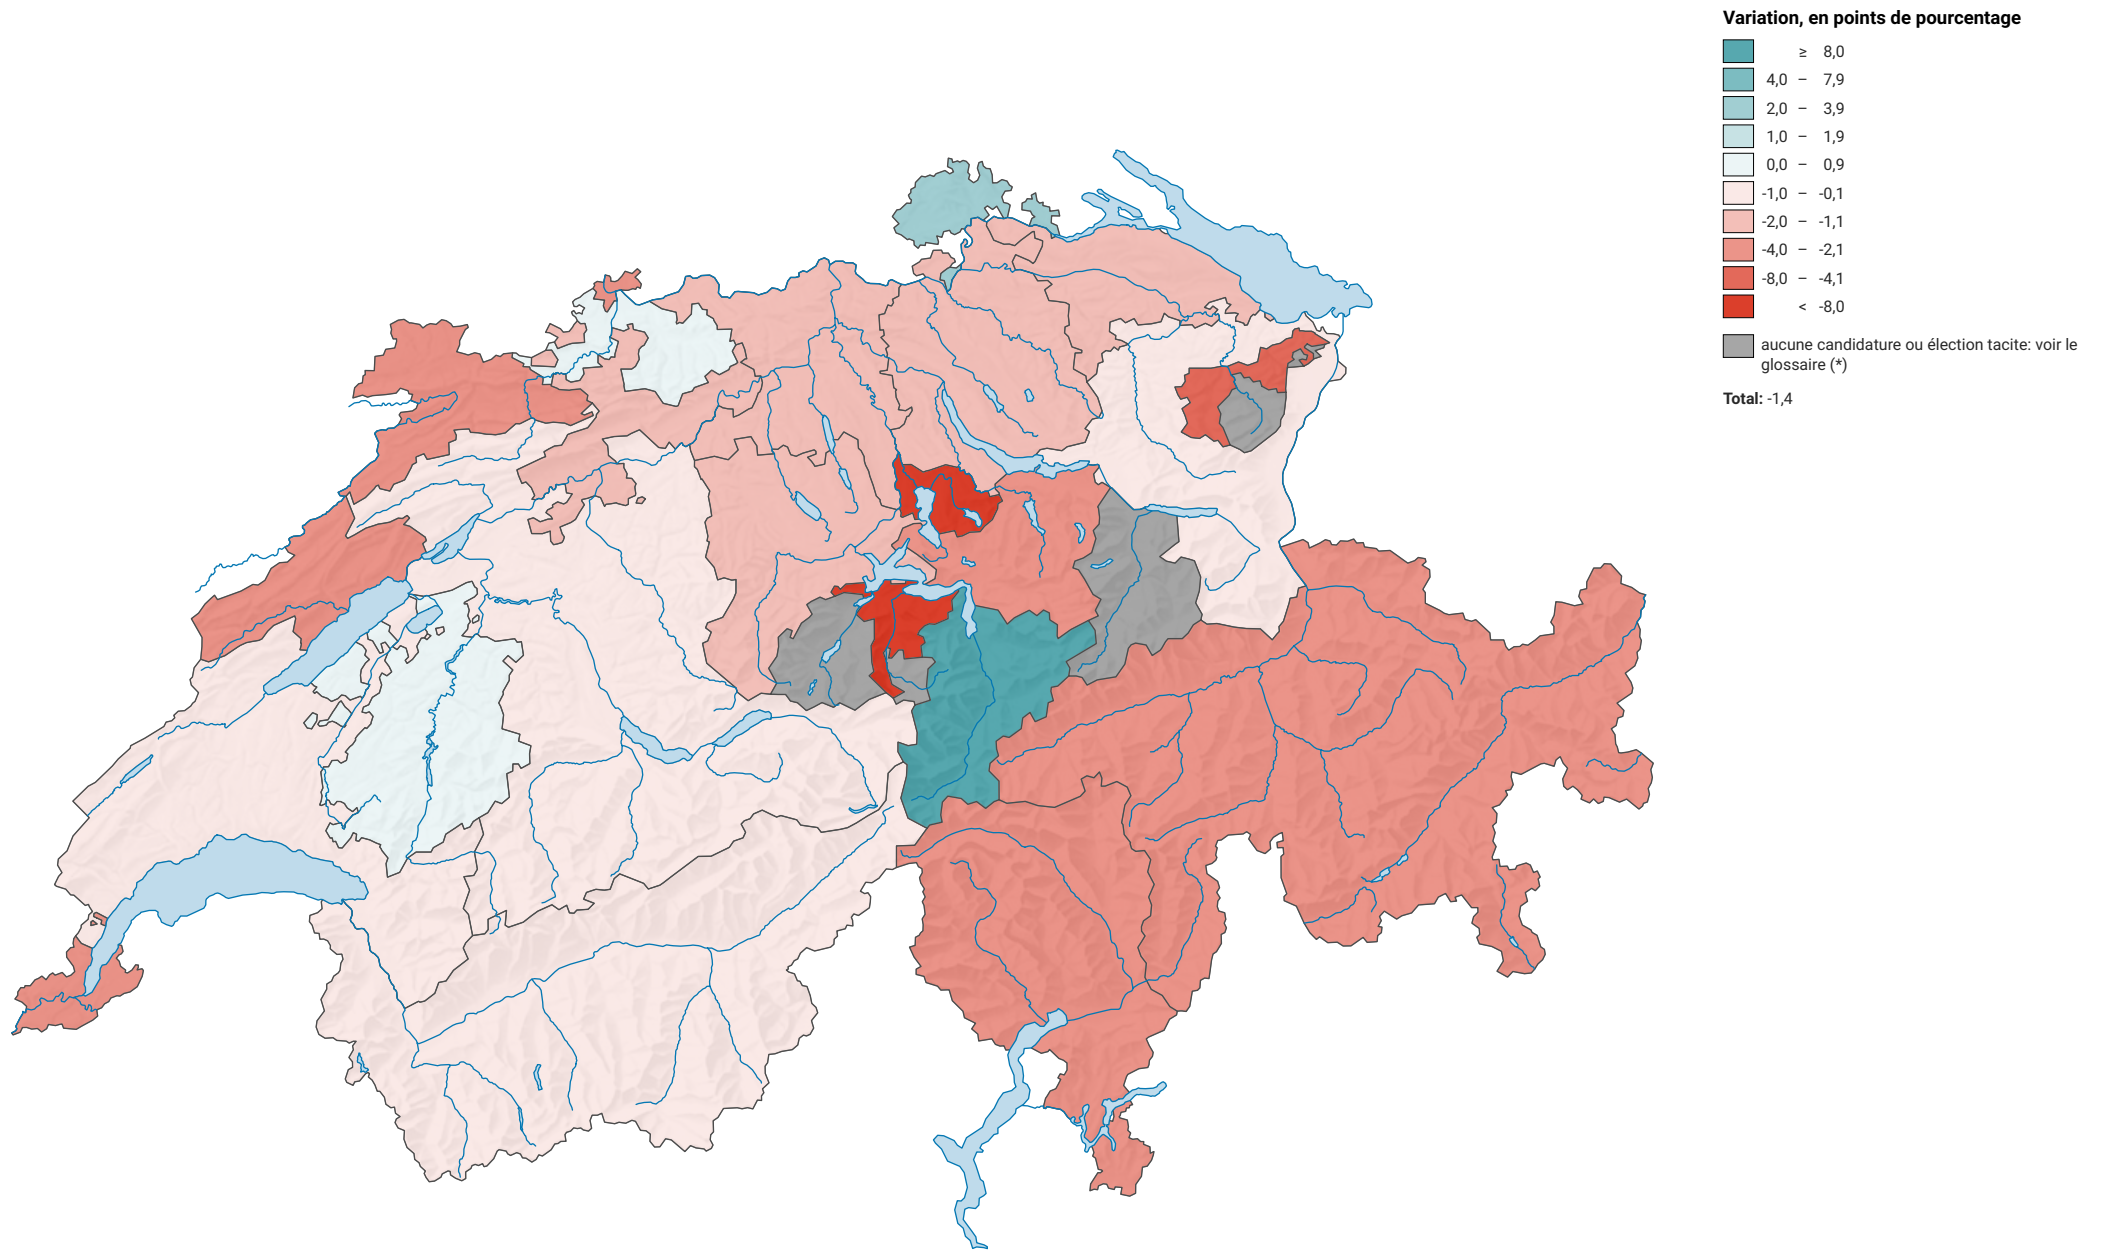

Variation de la force du parti écologiste suisse (PES), de 2011 à 2015

0 35 70 km

Niveau géographique:
Cantons