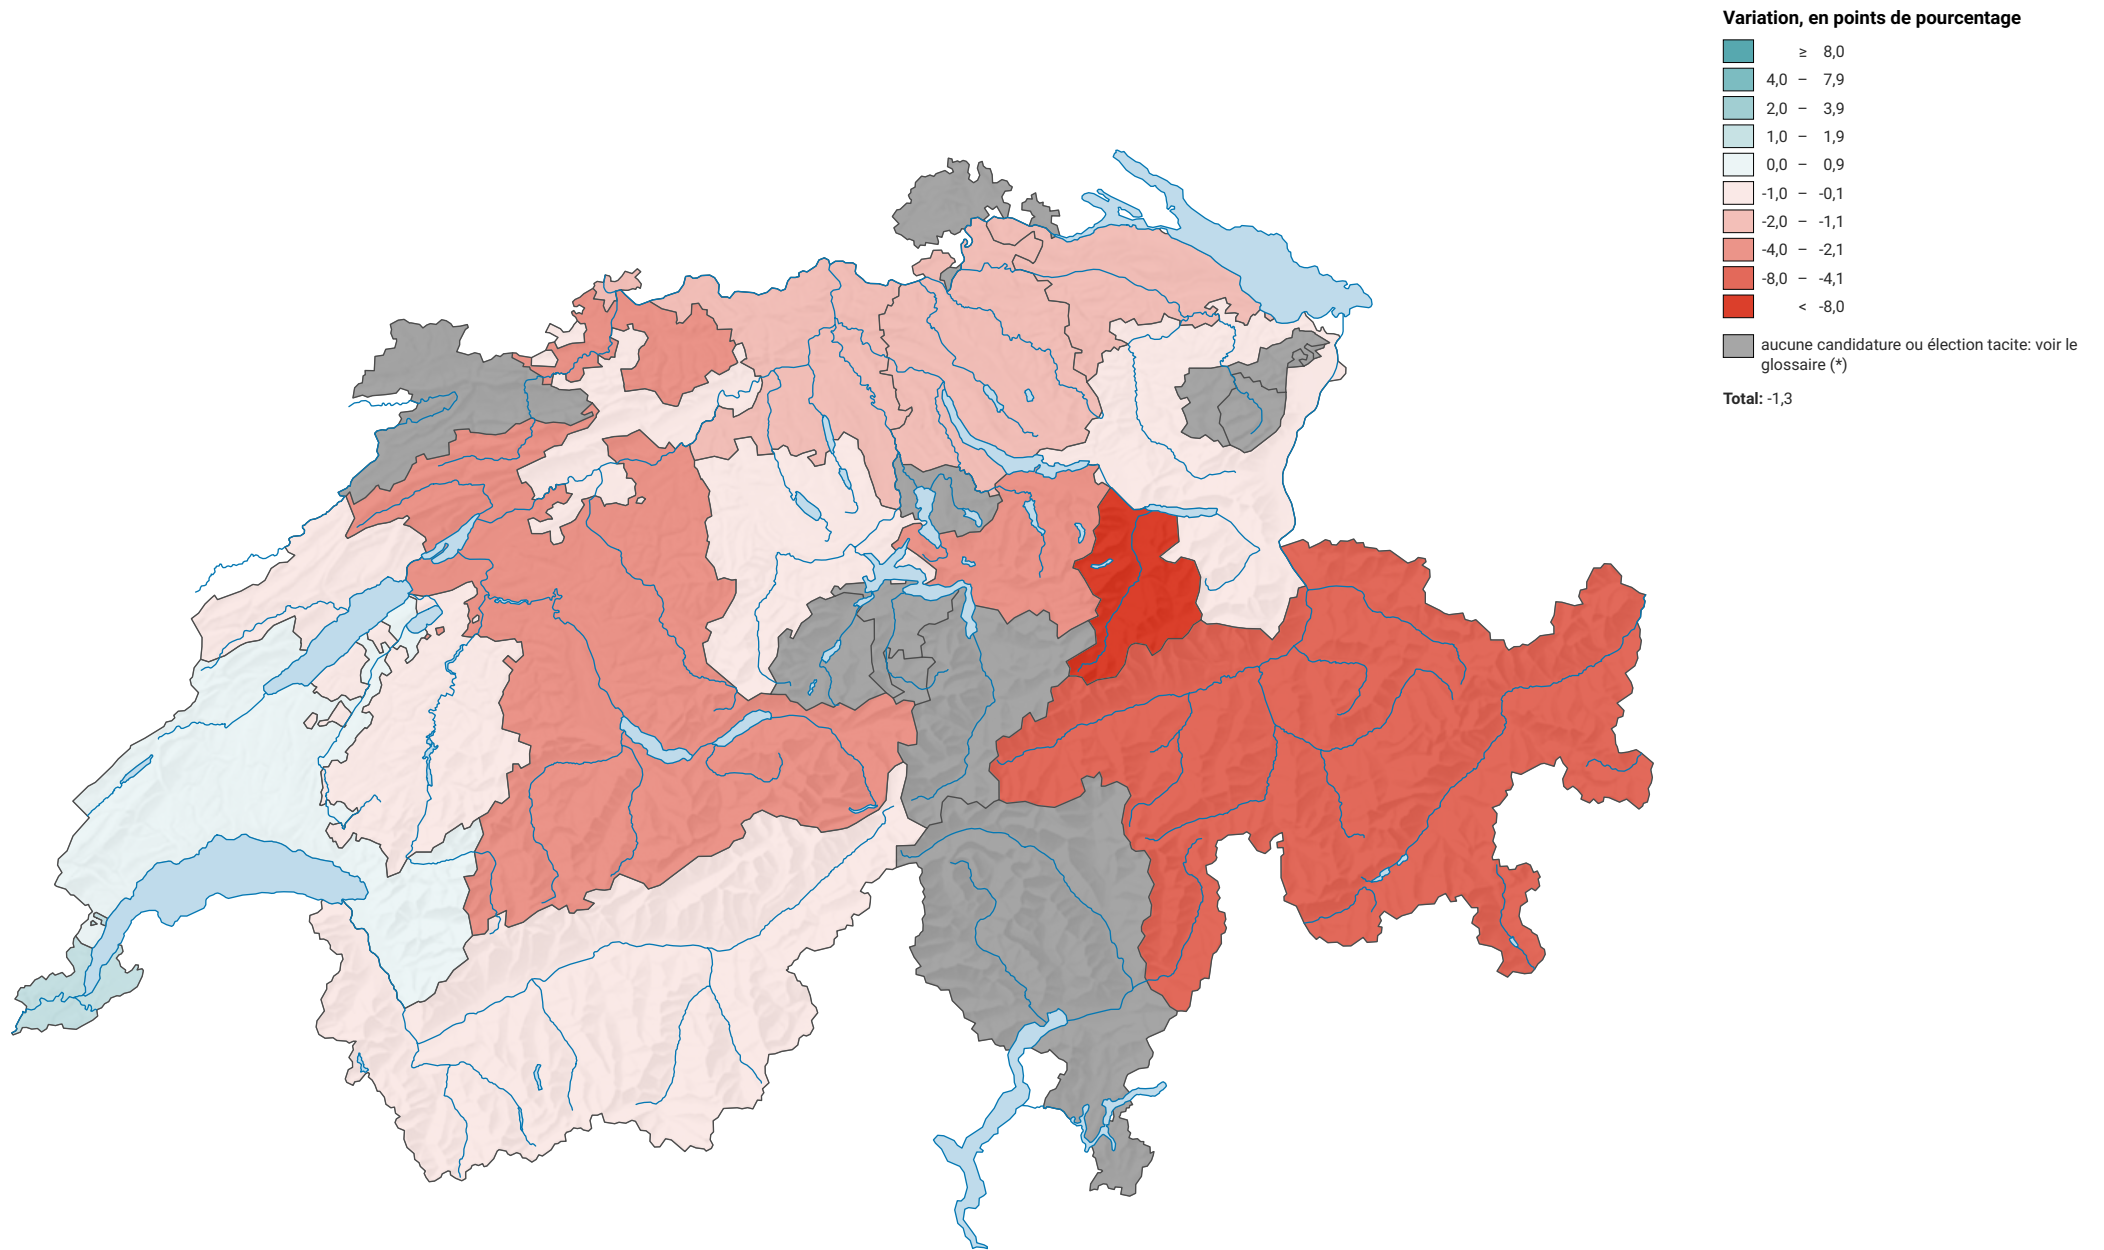

# Variation de la force du parti bourgeois-démocratique (PBD), de 2011 à 2015

0 35 70 km

Niveau géographique:  
Cantons