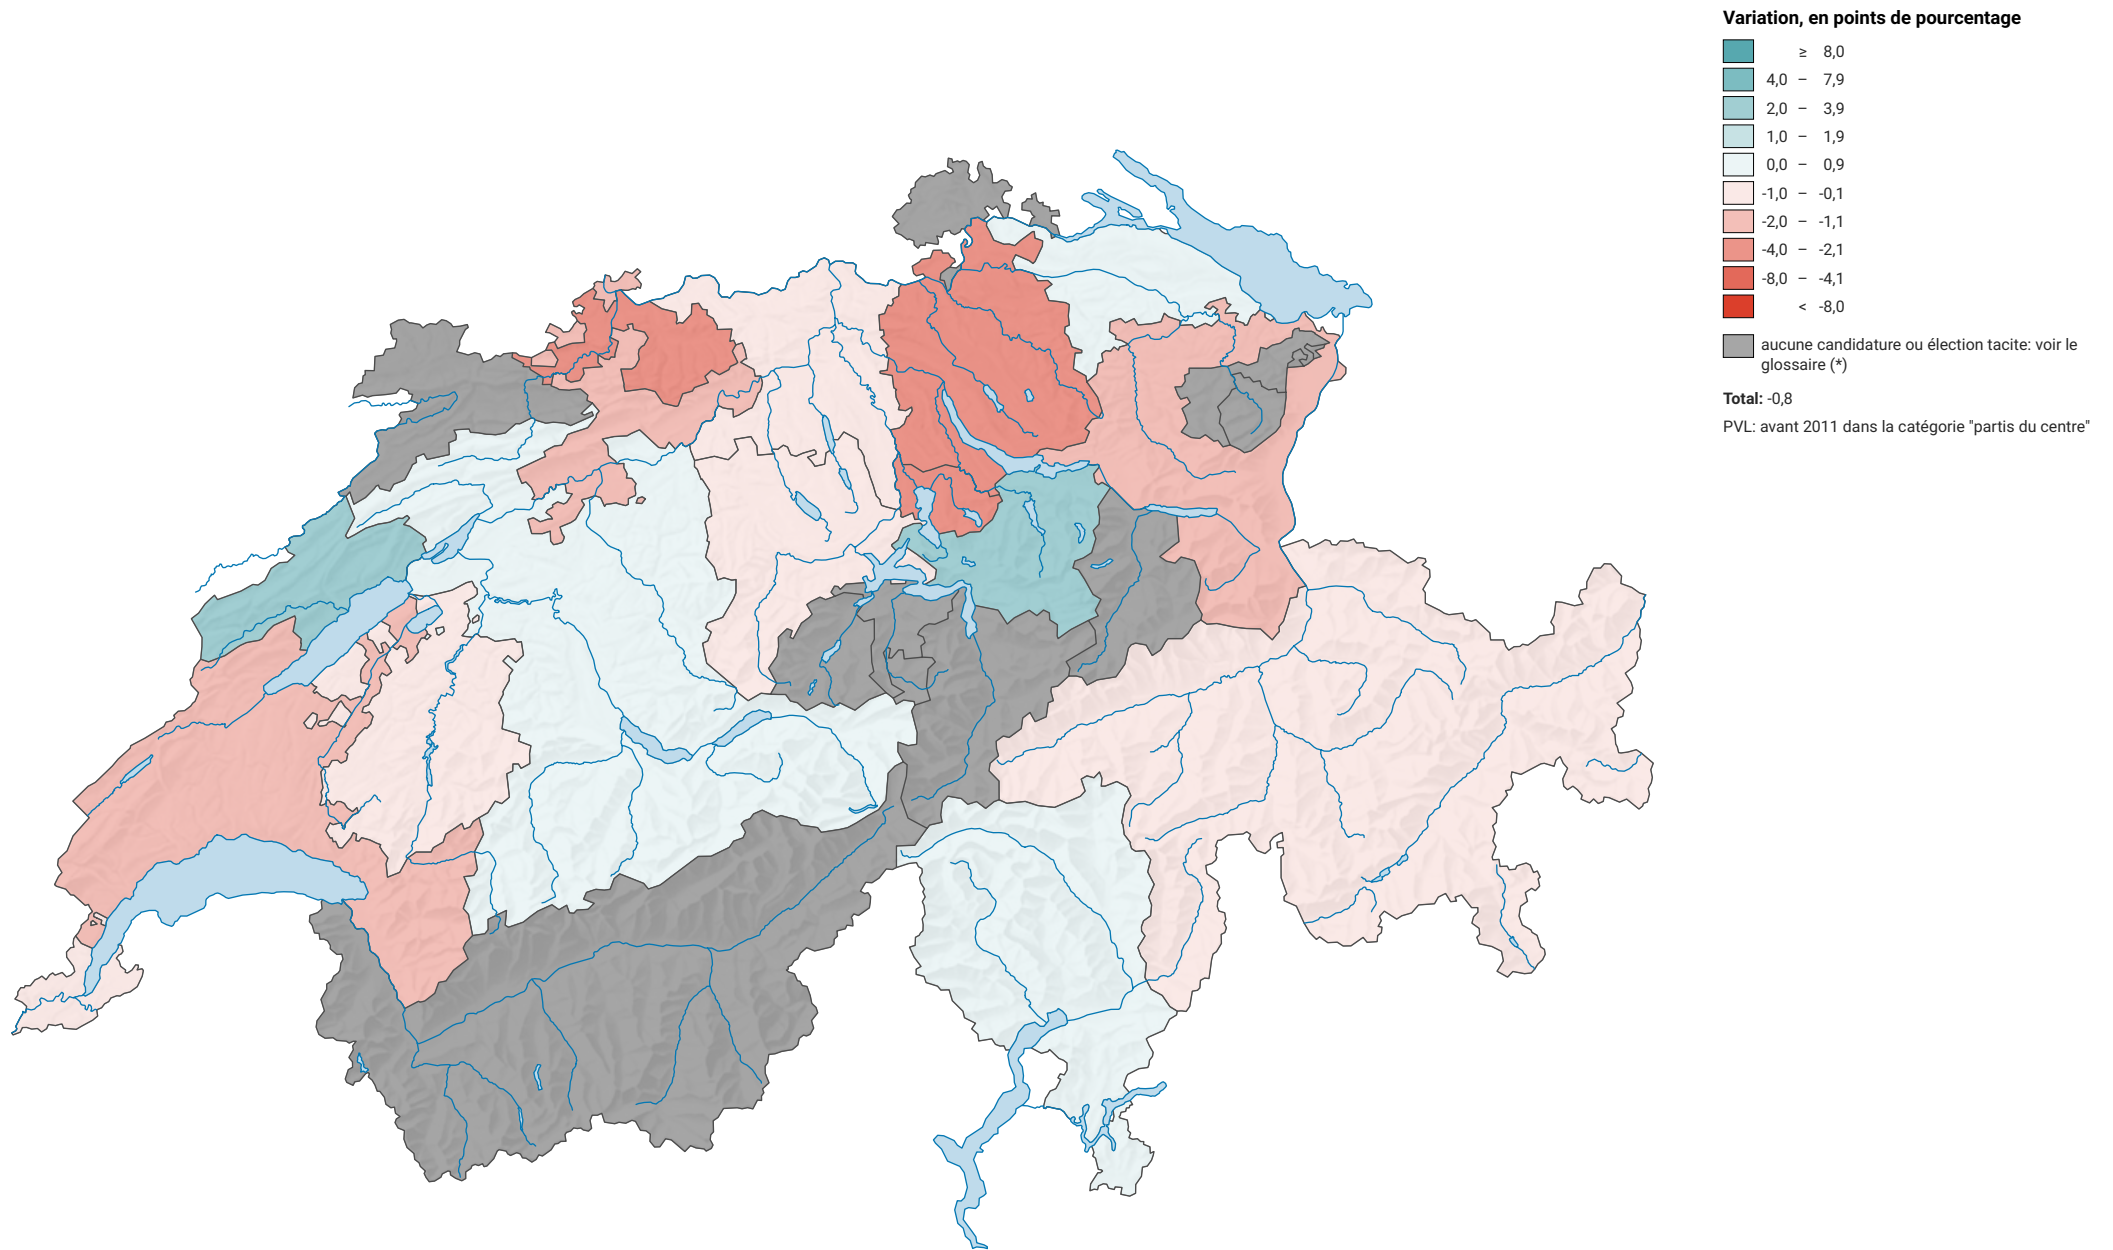

# Variation de la force du parti vert-libéral (PVL), de 2011 à 2015

0 35 70 km

Niveau géographique:  
Cantons