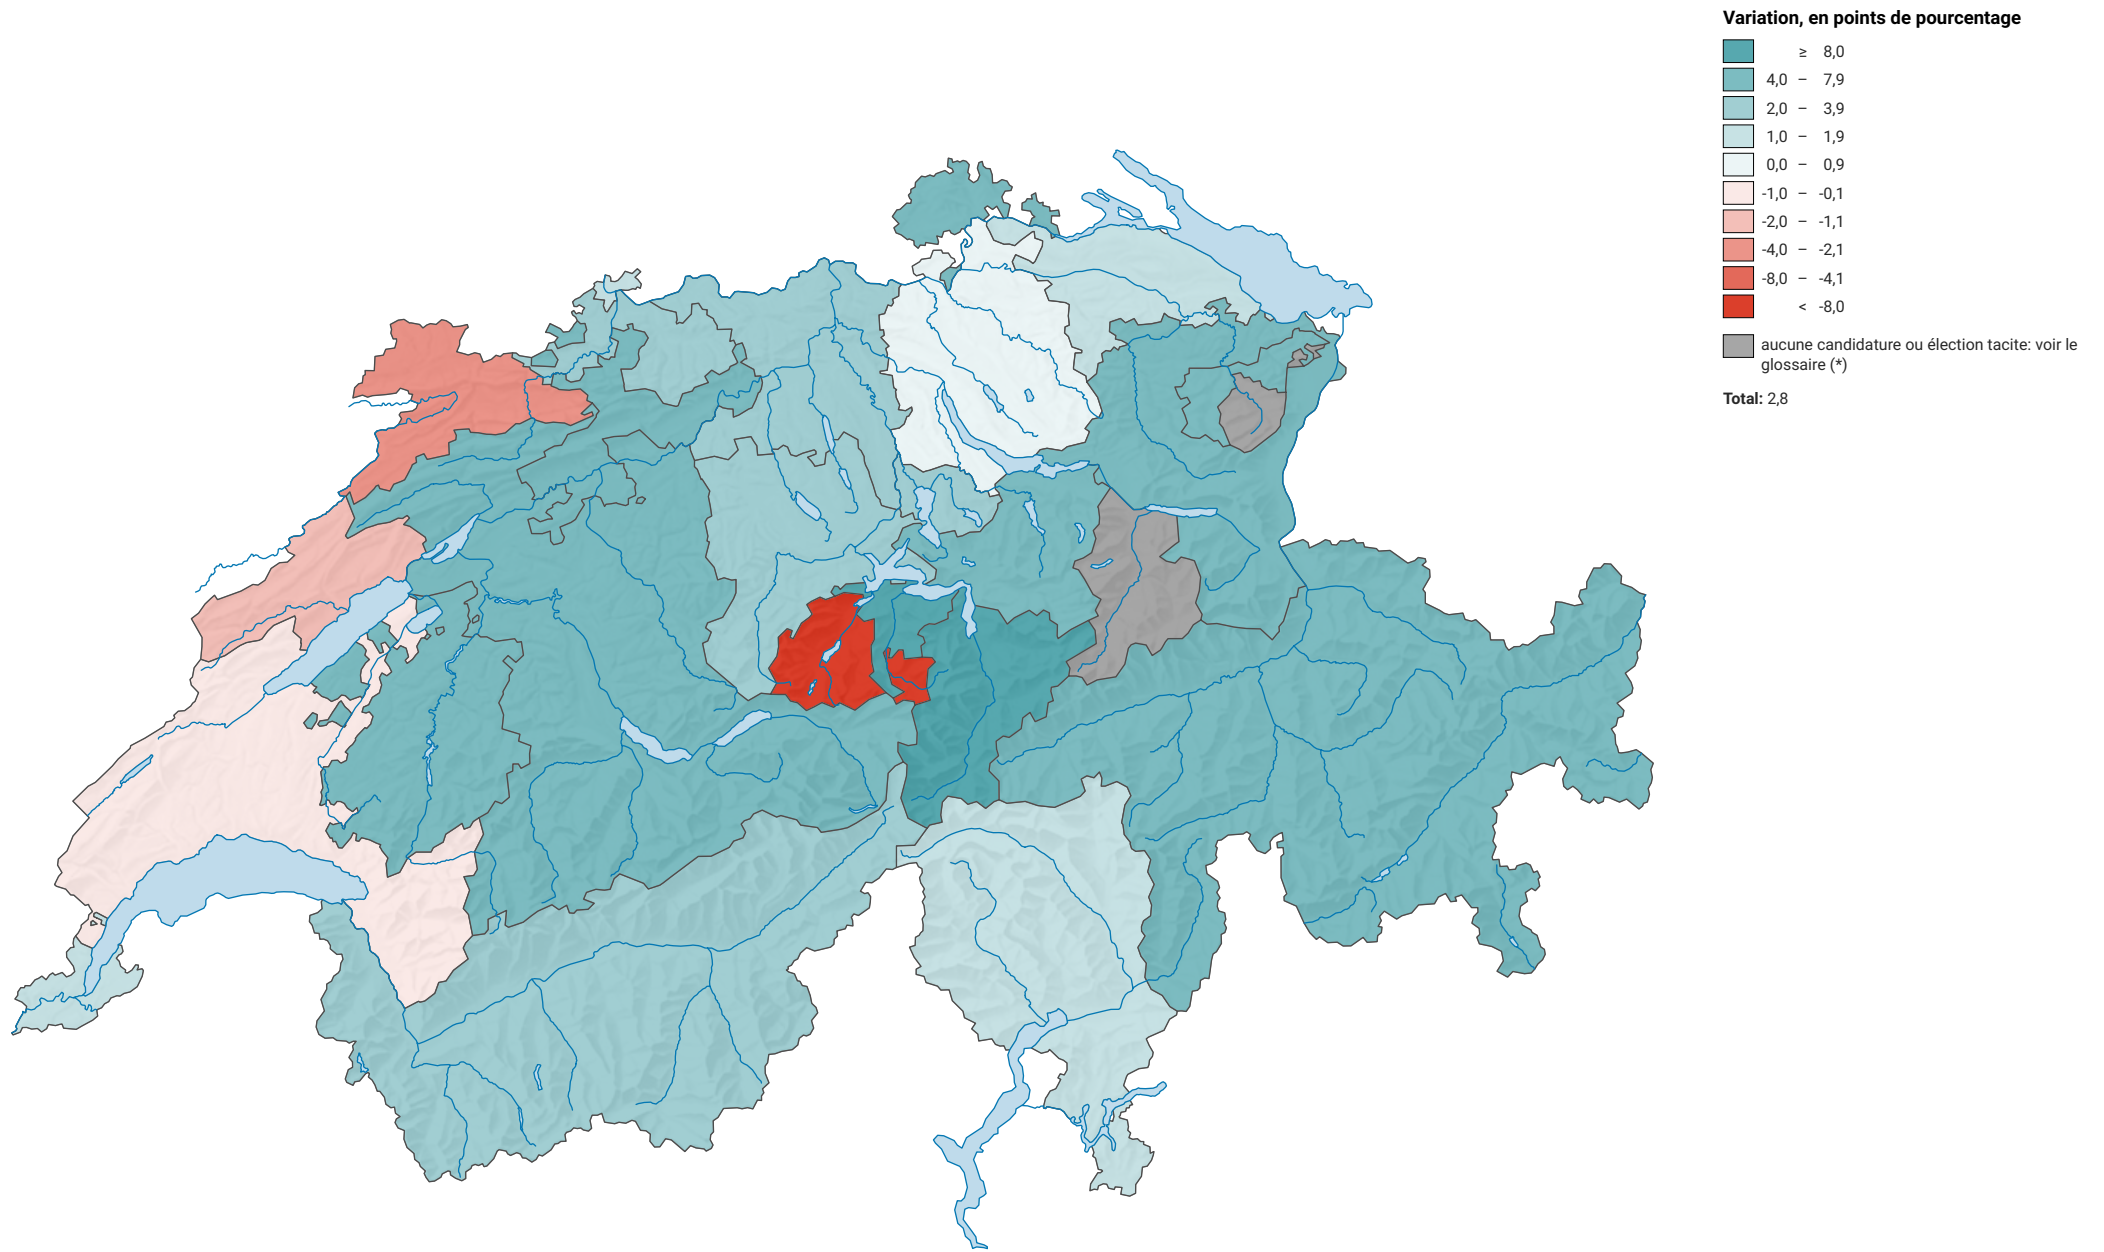

Variation de la force de l'Union démocratique du centre (UDC), de 2011 à 2015

0 35 70 km

Niveau géographique:
Cantons