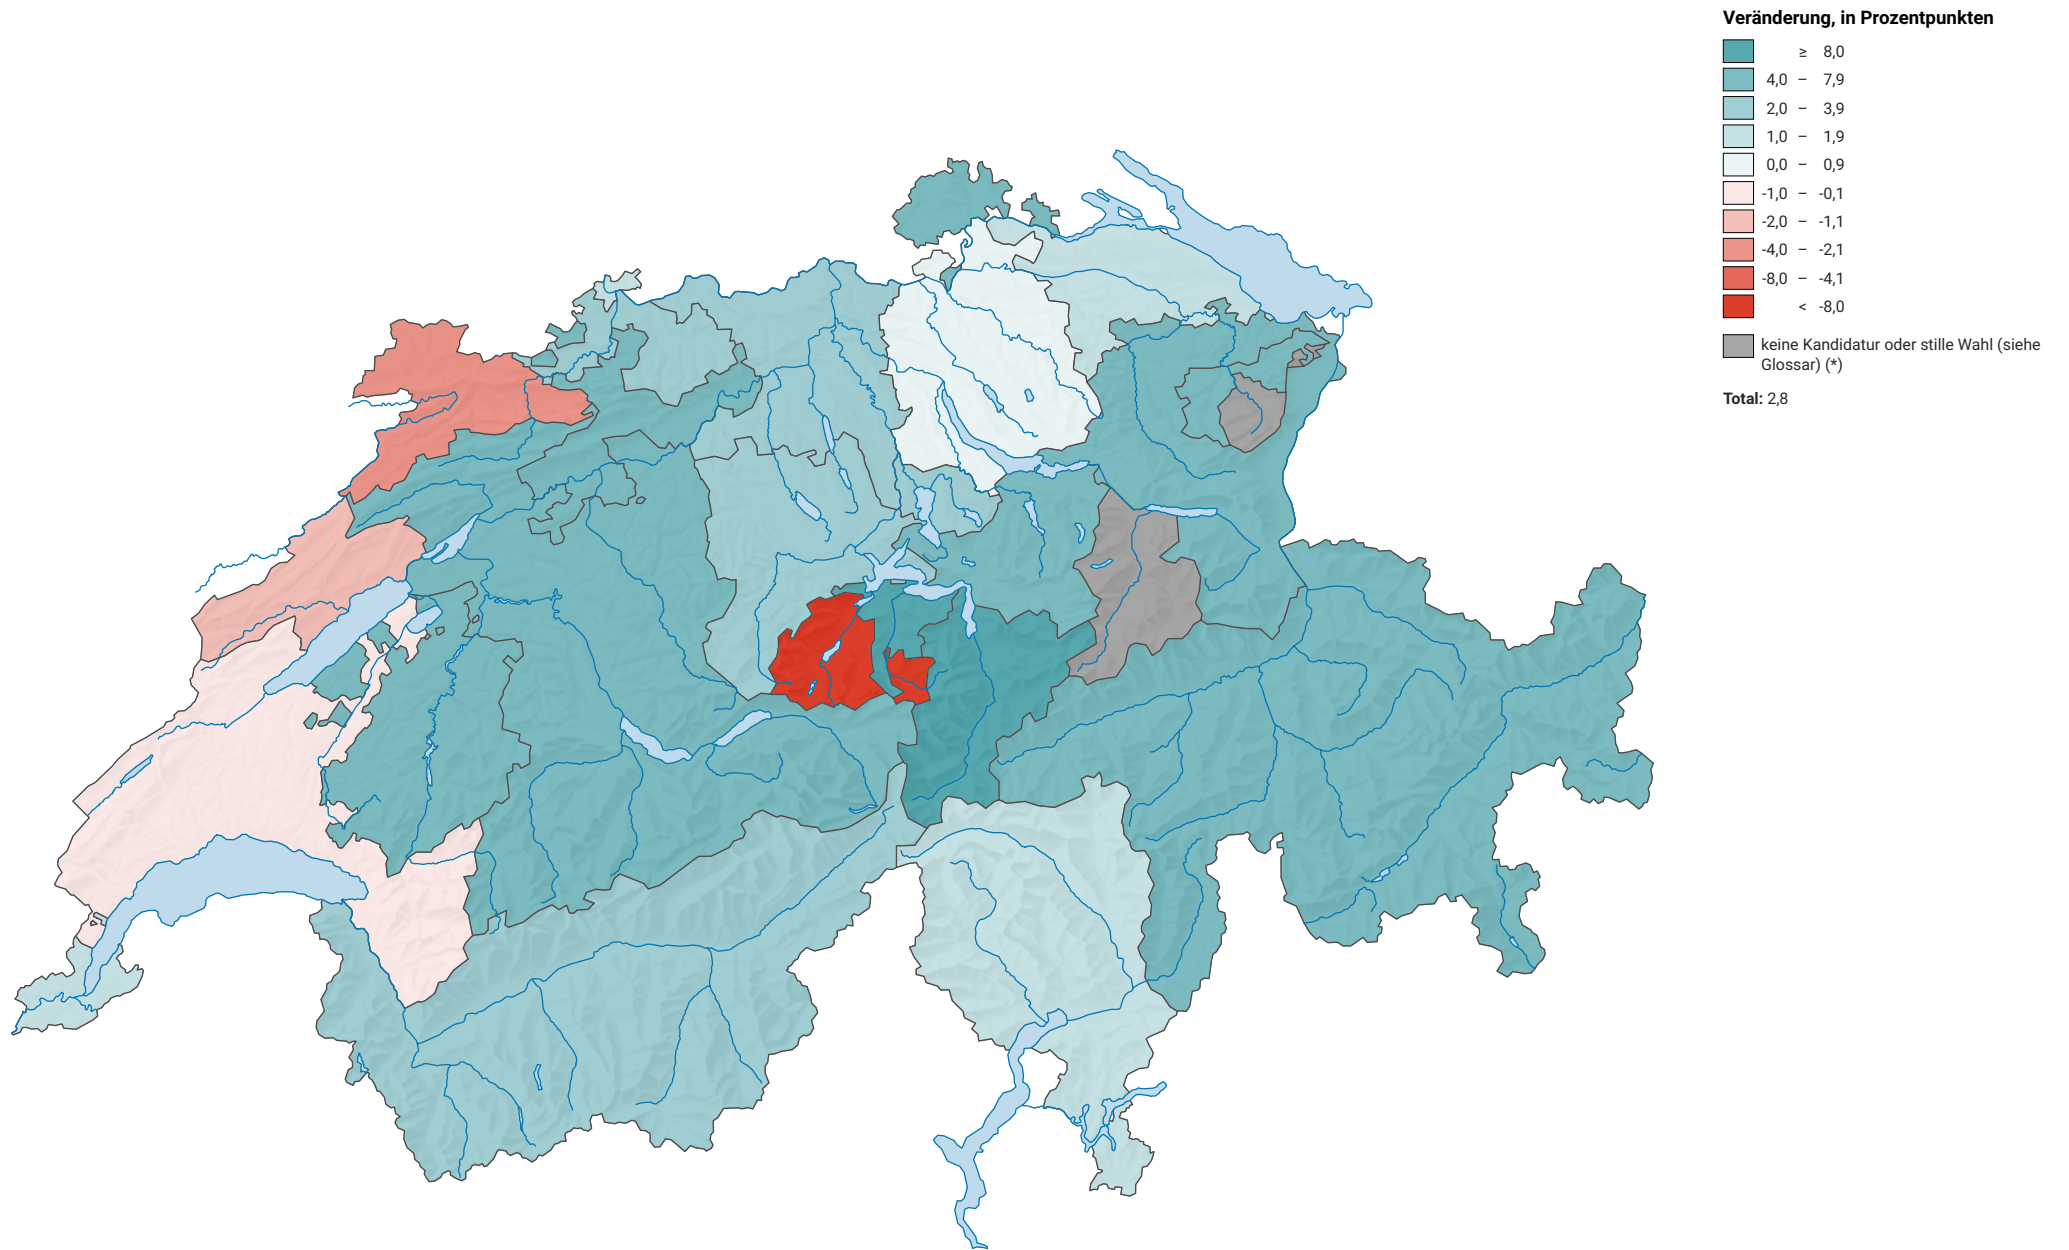

Veränderung der Parteistärke der Schweizerischen Volkspartei (SVP), 2011-2015

0 35 70 km

Raumgliederung:
Kantone