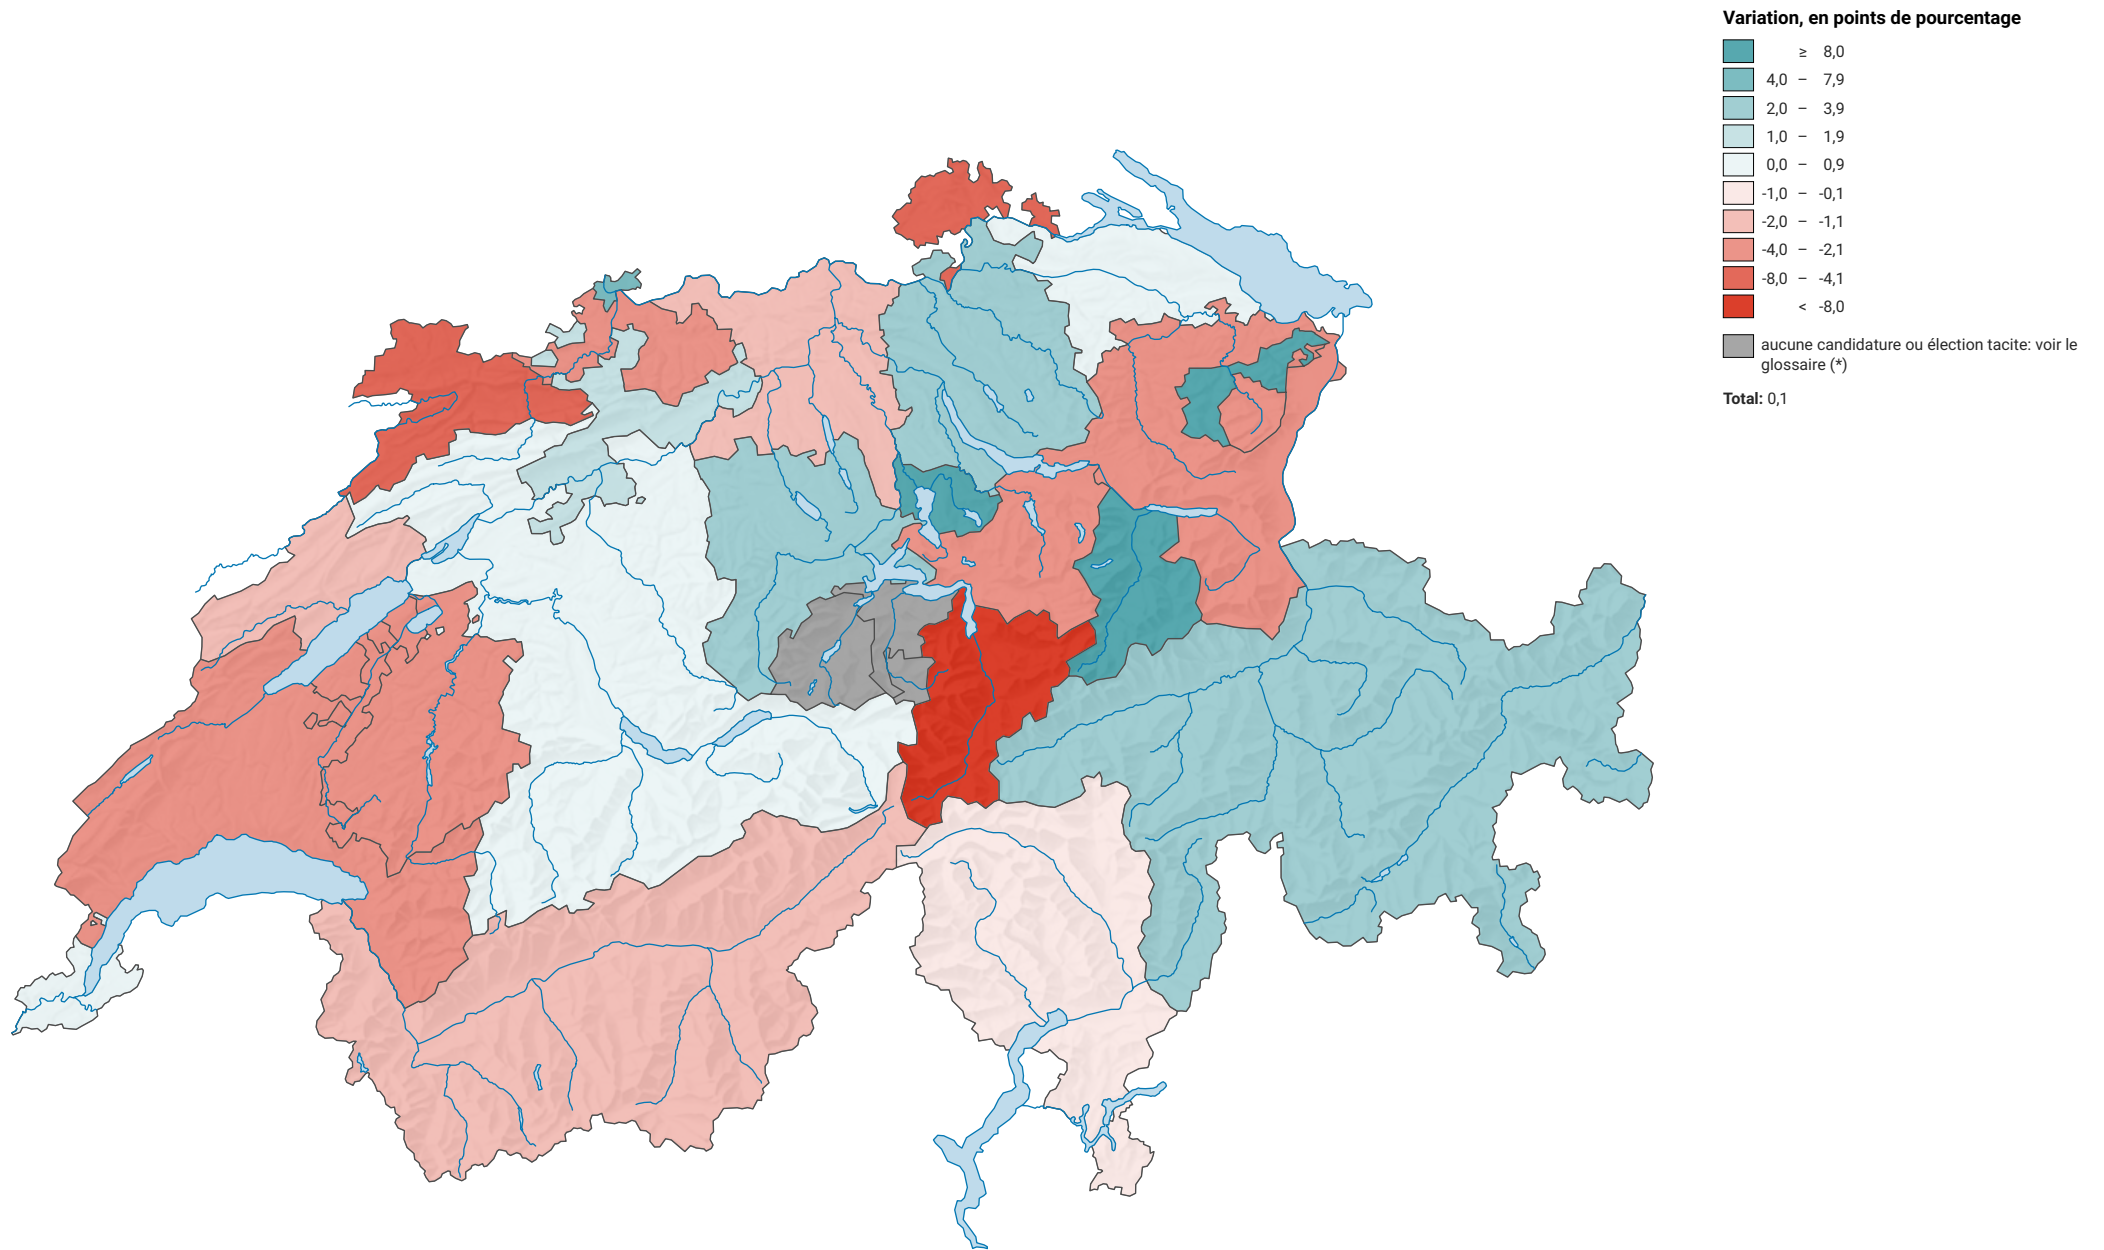

# Variation de la force du parti socialiste suisse (PS), de 2011 à 2015

0 35 70 km

**Niveau géographique:**  
Cantons