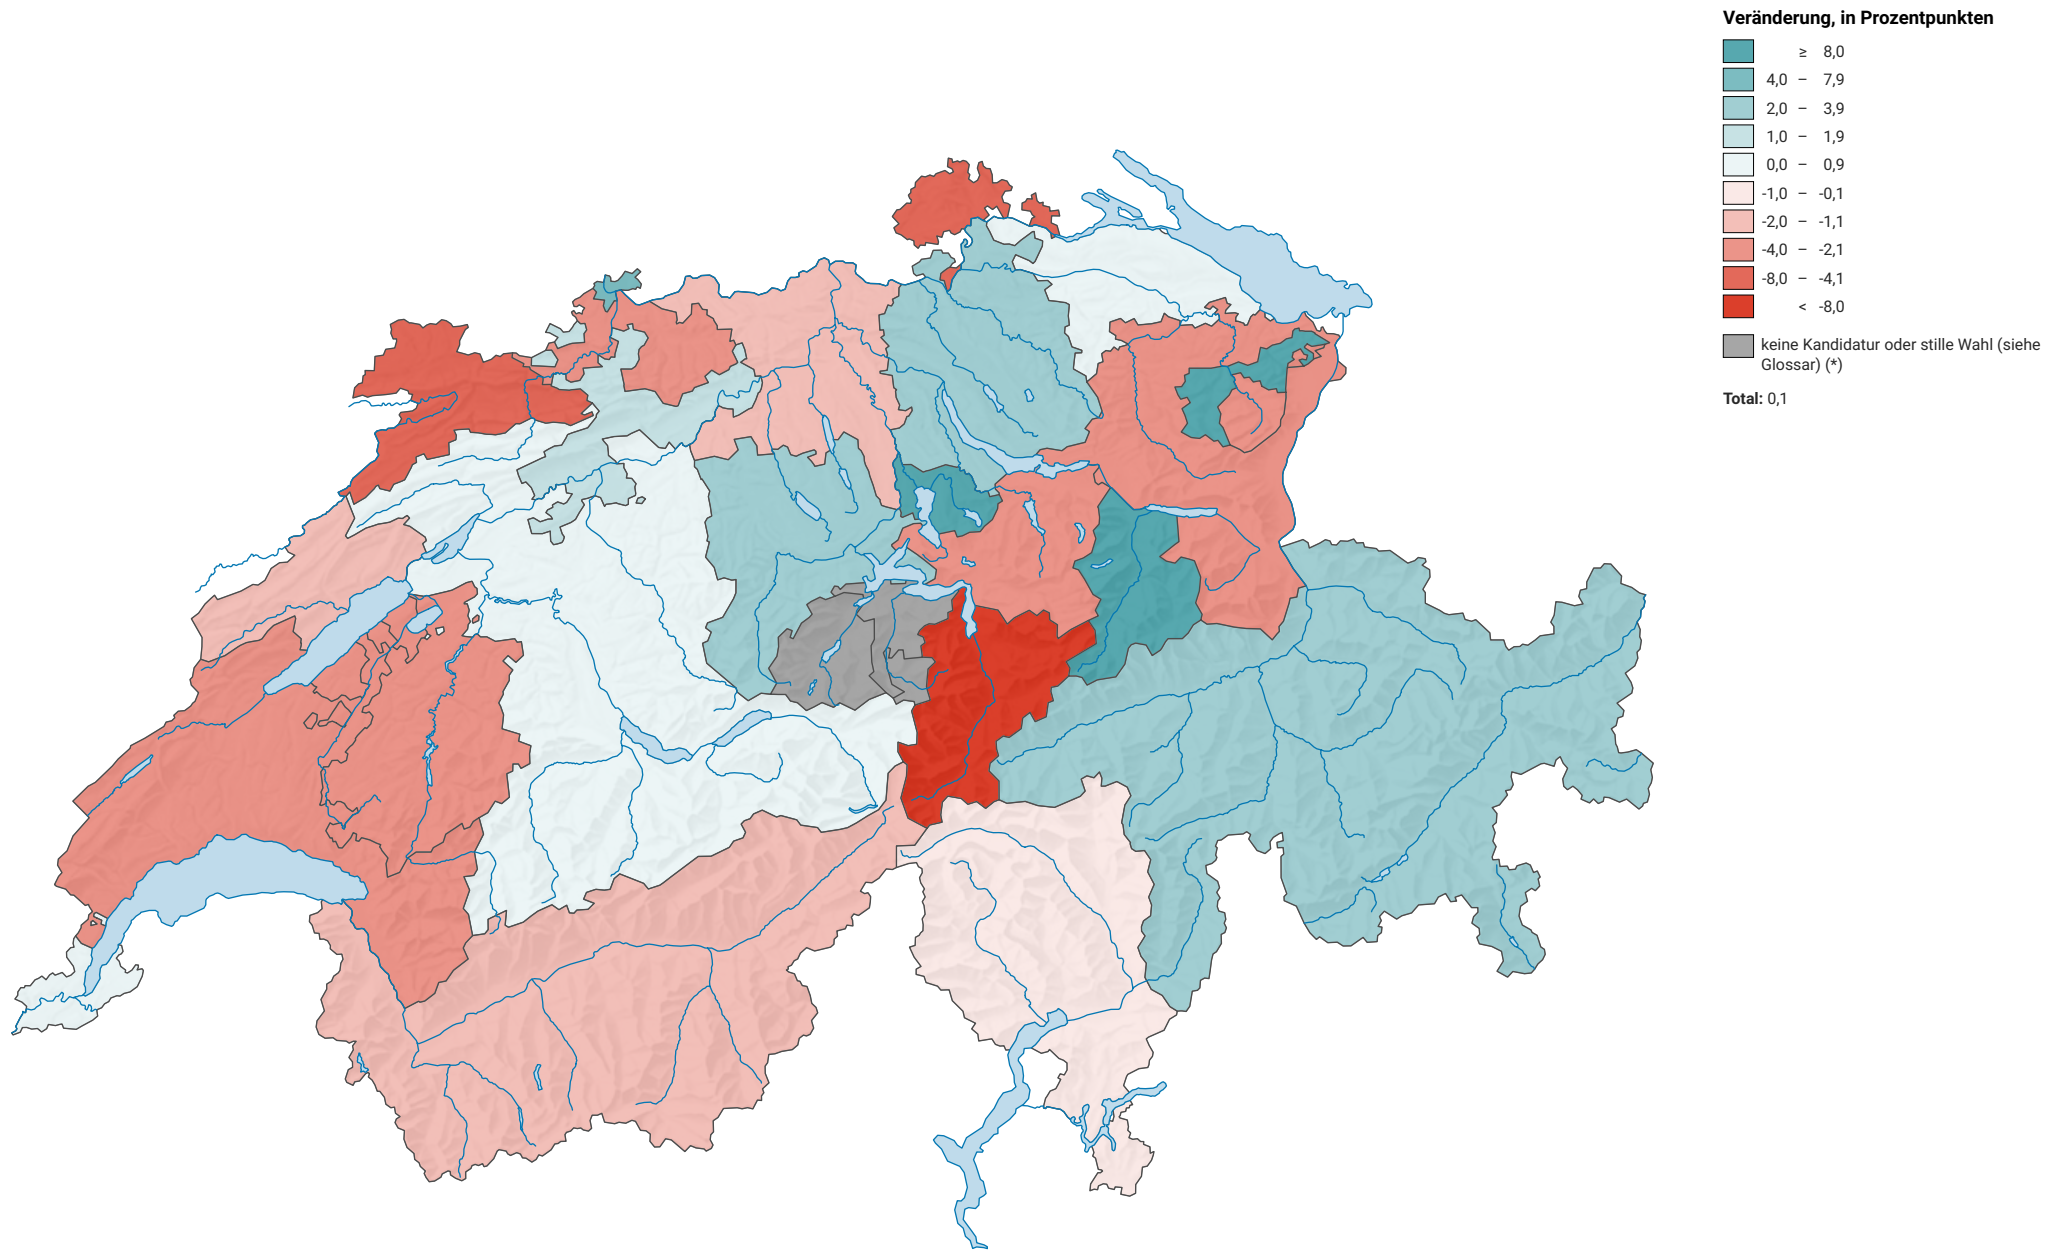

Veränderung der Parteistärke der Sozialdemokratischen Partei der Schweiz (SP), 2011-2015

0 35 70 km

Raumgliederung:
Kantone