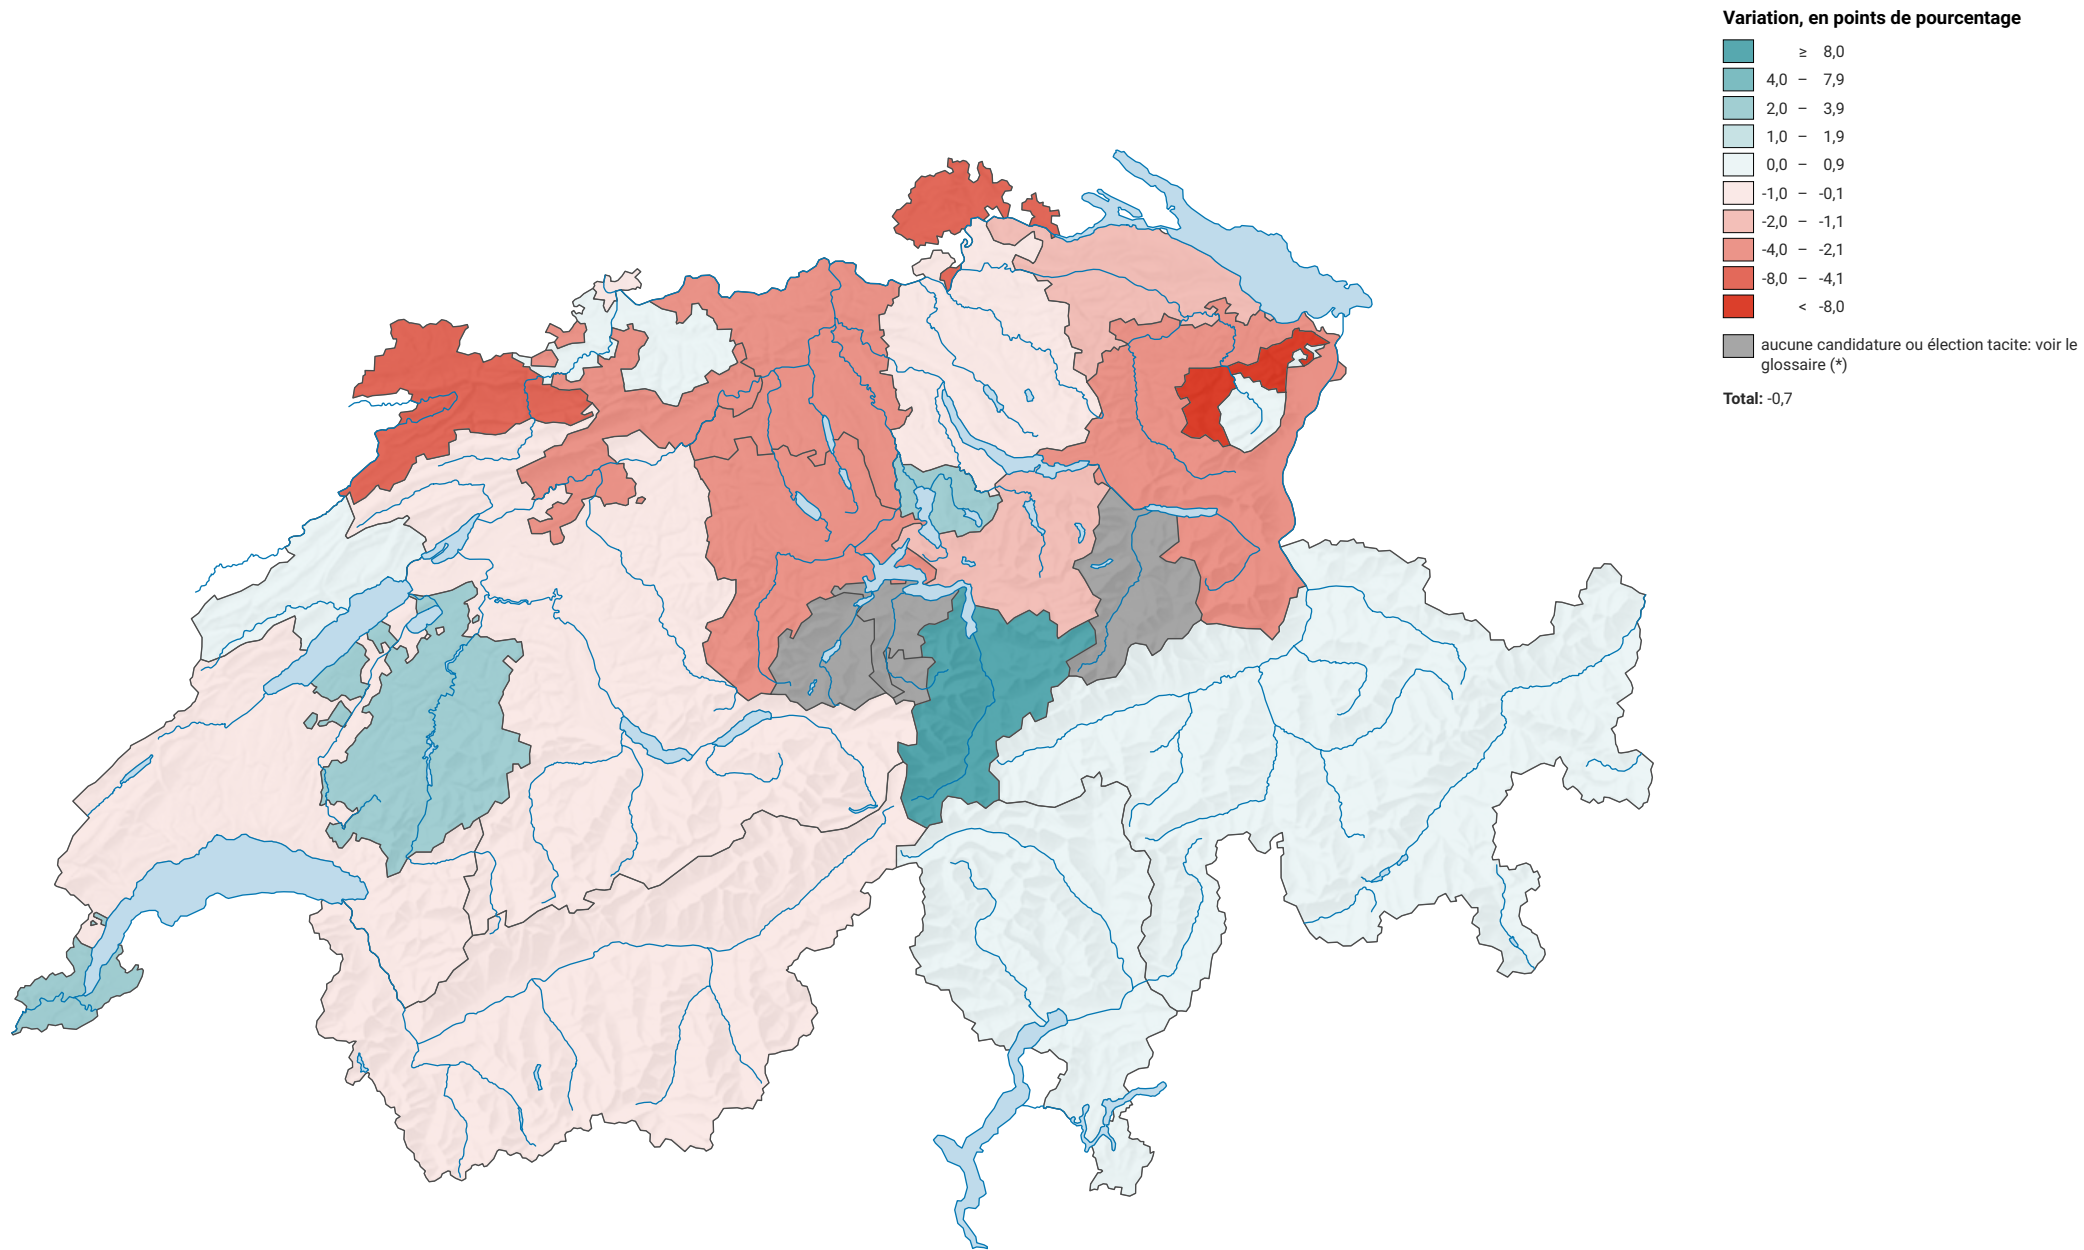

# Variation de la force du parti démocrate-chrétien suisse (PDC), de 2011 à 2015

0 35 70 km

Niveau géographique:  
Cantons