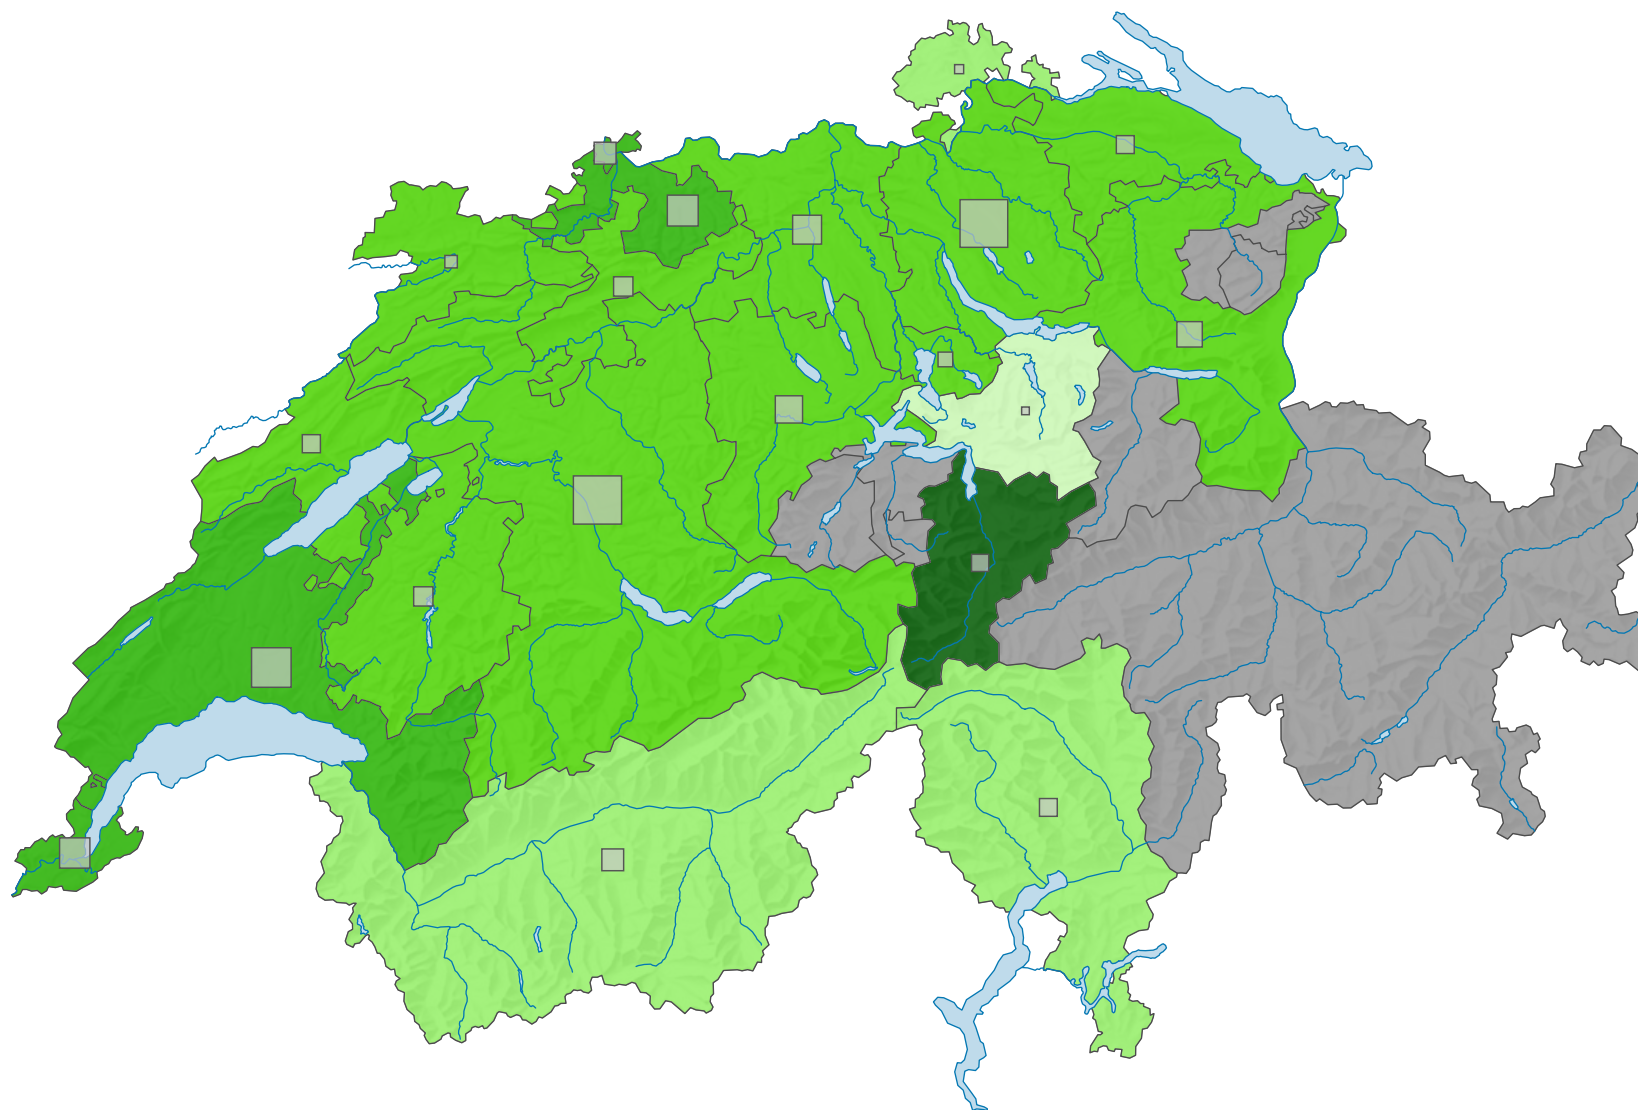

Parteistärke der Grünen Partei der Schweiz (GPS), 2015

Parteistärke, in %

Schweiz: 7,1

Anzahl Wählende

Total: 177 944

Symbole mit einem Wert unter 500 wurden zur besseren Lesbarkeit visuell vergrößert dargestellt.

0 35 70 km

Raumgliederung:
Kantone