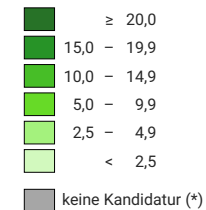

Parteistärke der Grünen Partei der Schweiz (GPS), 2015

Parteistärke, in %

Schweiz: 7,1

Anzahl Wählende

Total: 177 944

Symbole mit einem Wert unter 500 wurden zur besseren Lesbarkeit visuell vergrößert dargestellt.