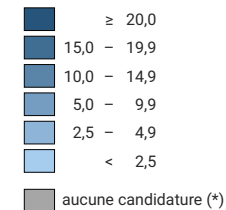

Force du parti évagélique suisse et du parti chrétien-social (PEV/PCS), en 2015

Force du parti, en %

Suisse: 2,1

Nombre d'électeurs

Total: 53 042

Pour des raisons de lisibilité, la taille des symboles ayant une valeur inférieure à 500 a été augmentée.

PEV/PCS: avant 2011 dans la catégorie "partis du centre"

0 35 70 km

Niveau géographique:
Cantons