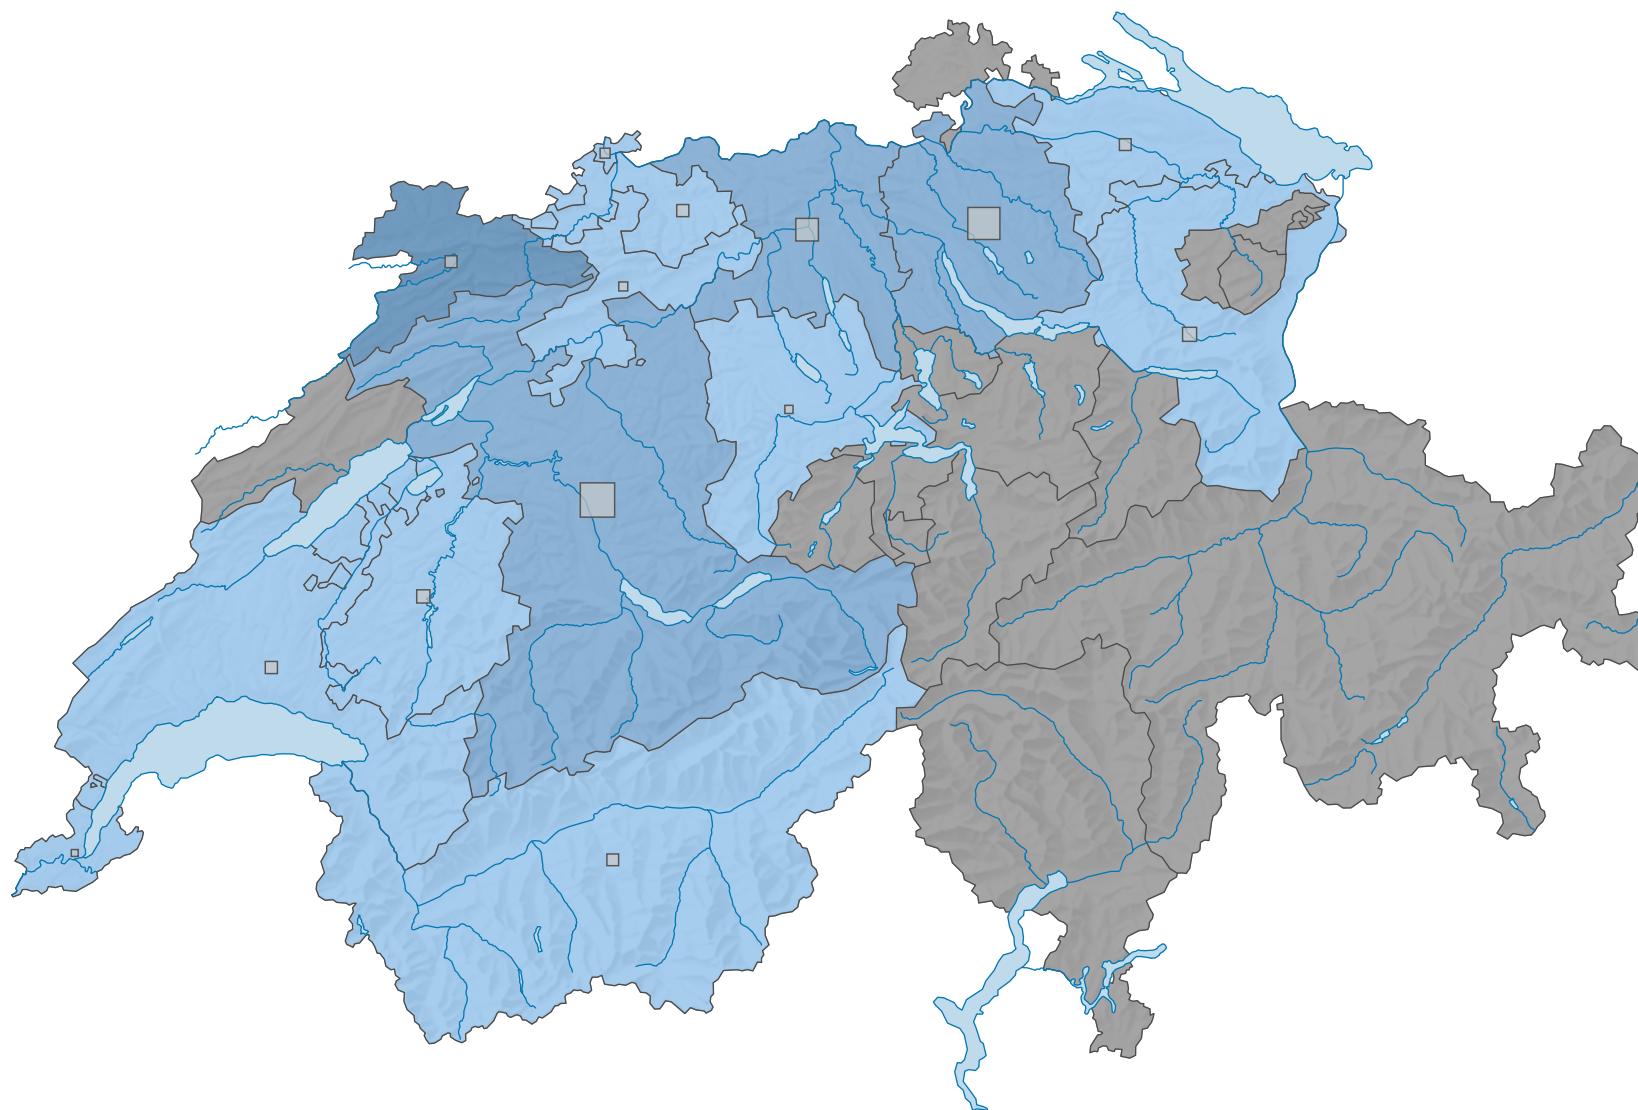

Force du parti évagélique suisse et du parti chrétien-social (PEV/PCS), en 2015

Force du parti, en %

Suisse: 2,1

Nombre d'électeurs

Total: 53 042

Pour des raisons de lisibilité, la taille des symboles ayant une valeur inférieure à 500 a été augmentée.

PEV/PCS: avant 2011 dans la catégorie "partis du centre"

0 35 70 km

Niveau géographique:
Cantons