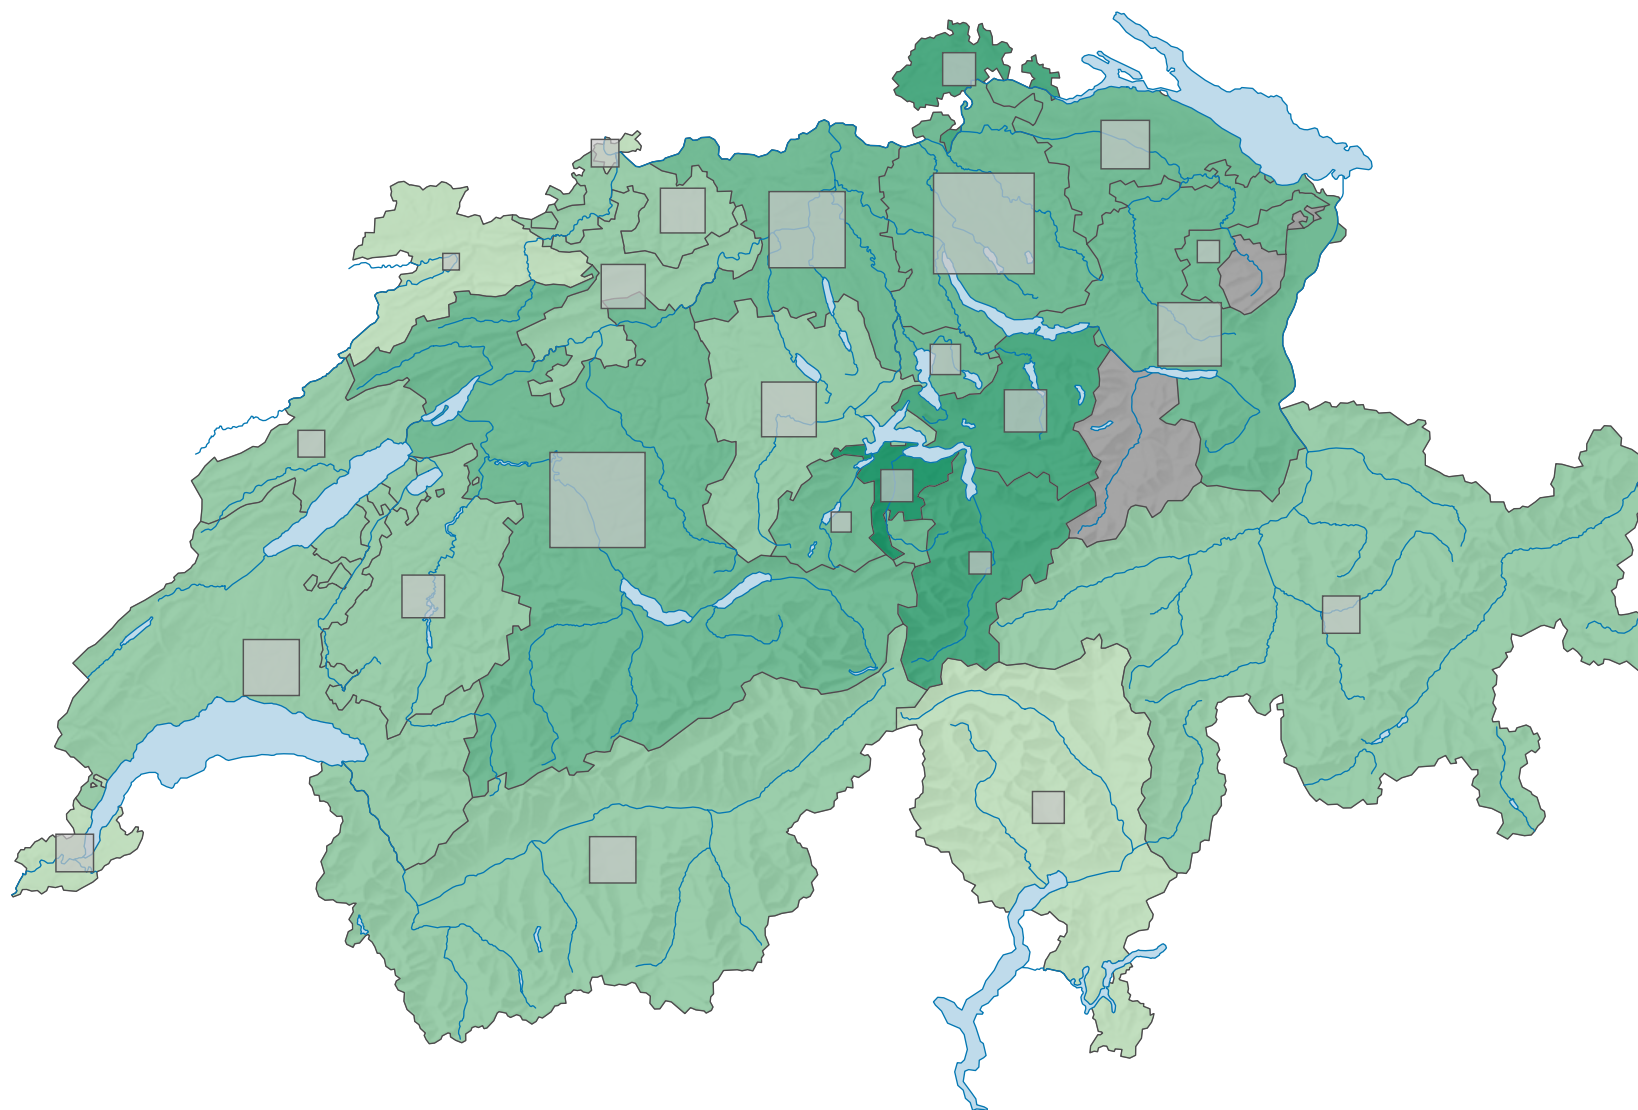

# Force de l'Union démocratique du centre (UDC), en 2015

## Force du parti, en %

aucune candidature (\*)

Suisse: 29,4

## Nombre d'électeurs

Total: 740 967

Pour des raisons de lisibilité, la taille des symboles ayant une valeur inférieure à 1 500 a été augmentée.

0 35 70 km

Niveau géographique:  
Cantons