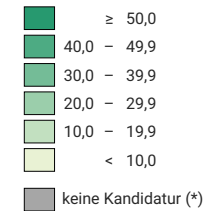

Parteistärke der Schweizerischen Volkspartei (SVP), 2015

Parteistärke, in %

Schweiz: 29,4

Anzahl Wählende

Total: 740 967

Symbole mit einem Wert unter 1 500 wurden zur besseren Lesbarkeit visuell vergrößert dargestellt.