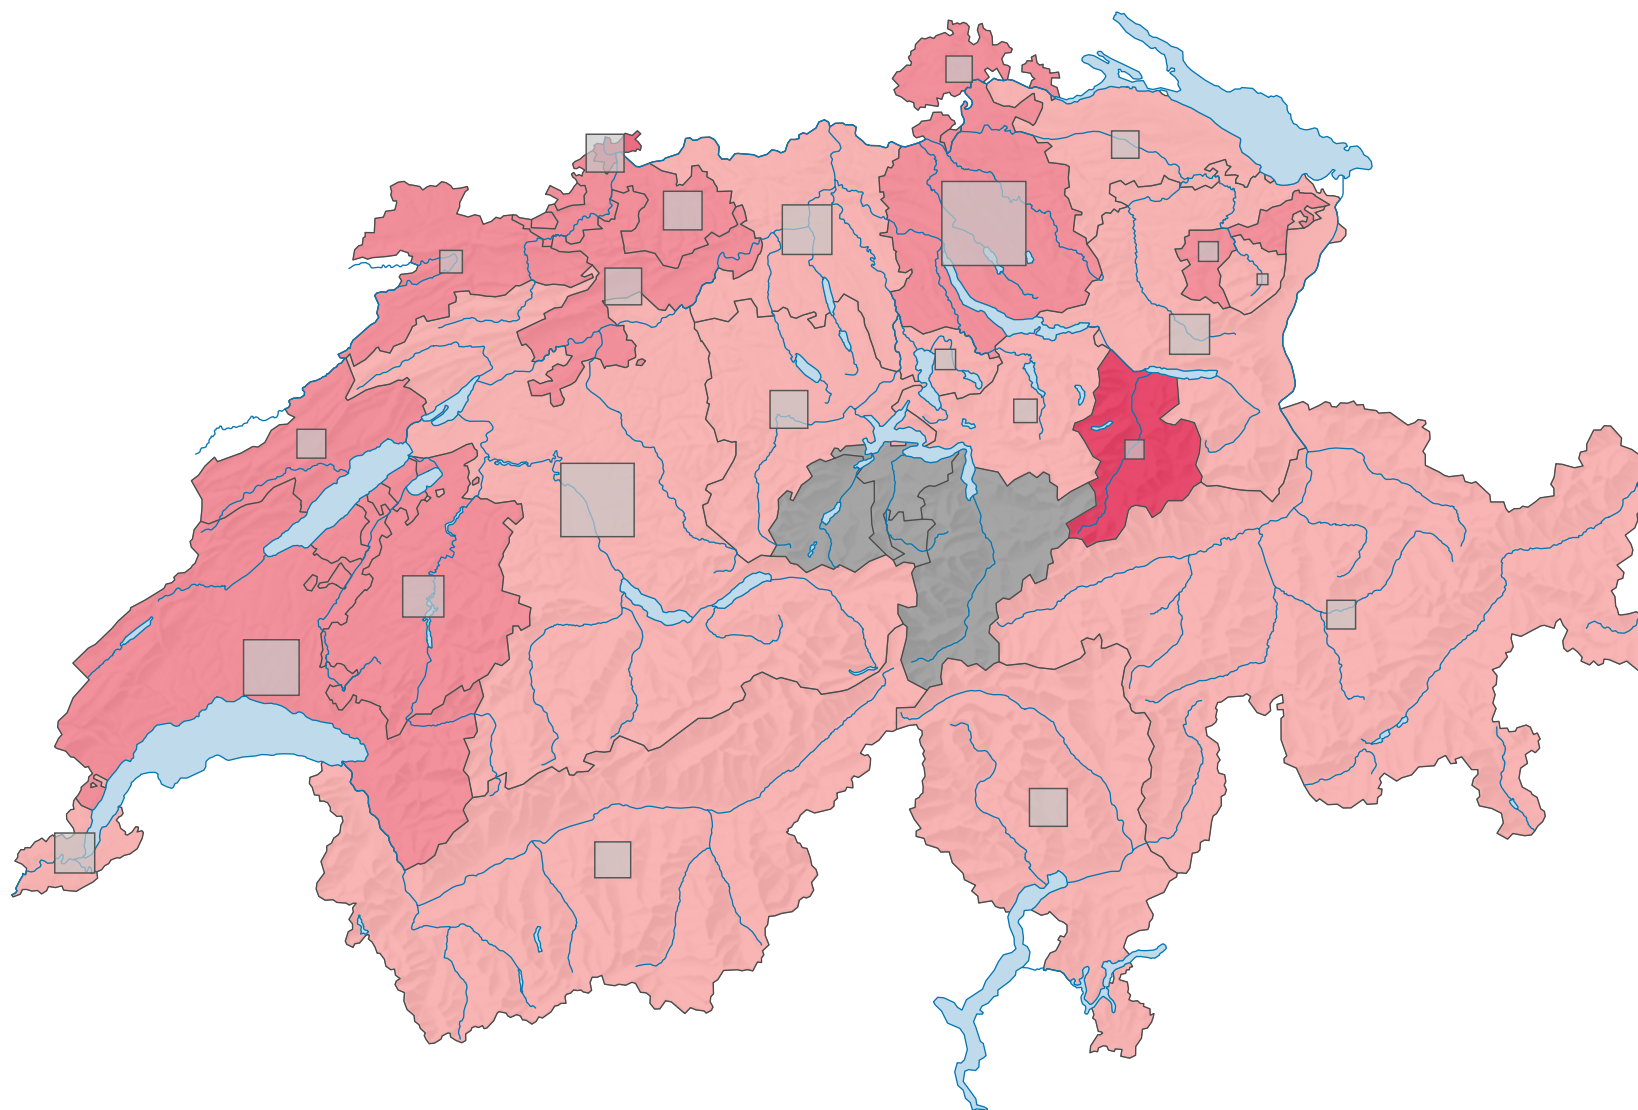

# Force du parti socialiste suisse (PS), en 2015

## Force du parti, en %

aucune candidature (\*)

Suisse: 18,8

## Nombre d'électeurs

Total: 475 074

Pour des raisons de lisibilité, la taille des symboles ayant une valeur inférieure à 1 500 a été augmentée.

0 35 70 km

Niveau géographique:  
Cantons