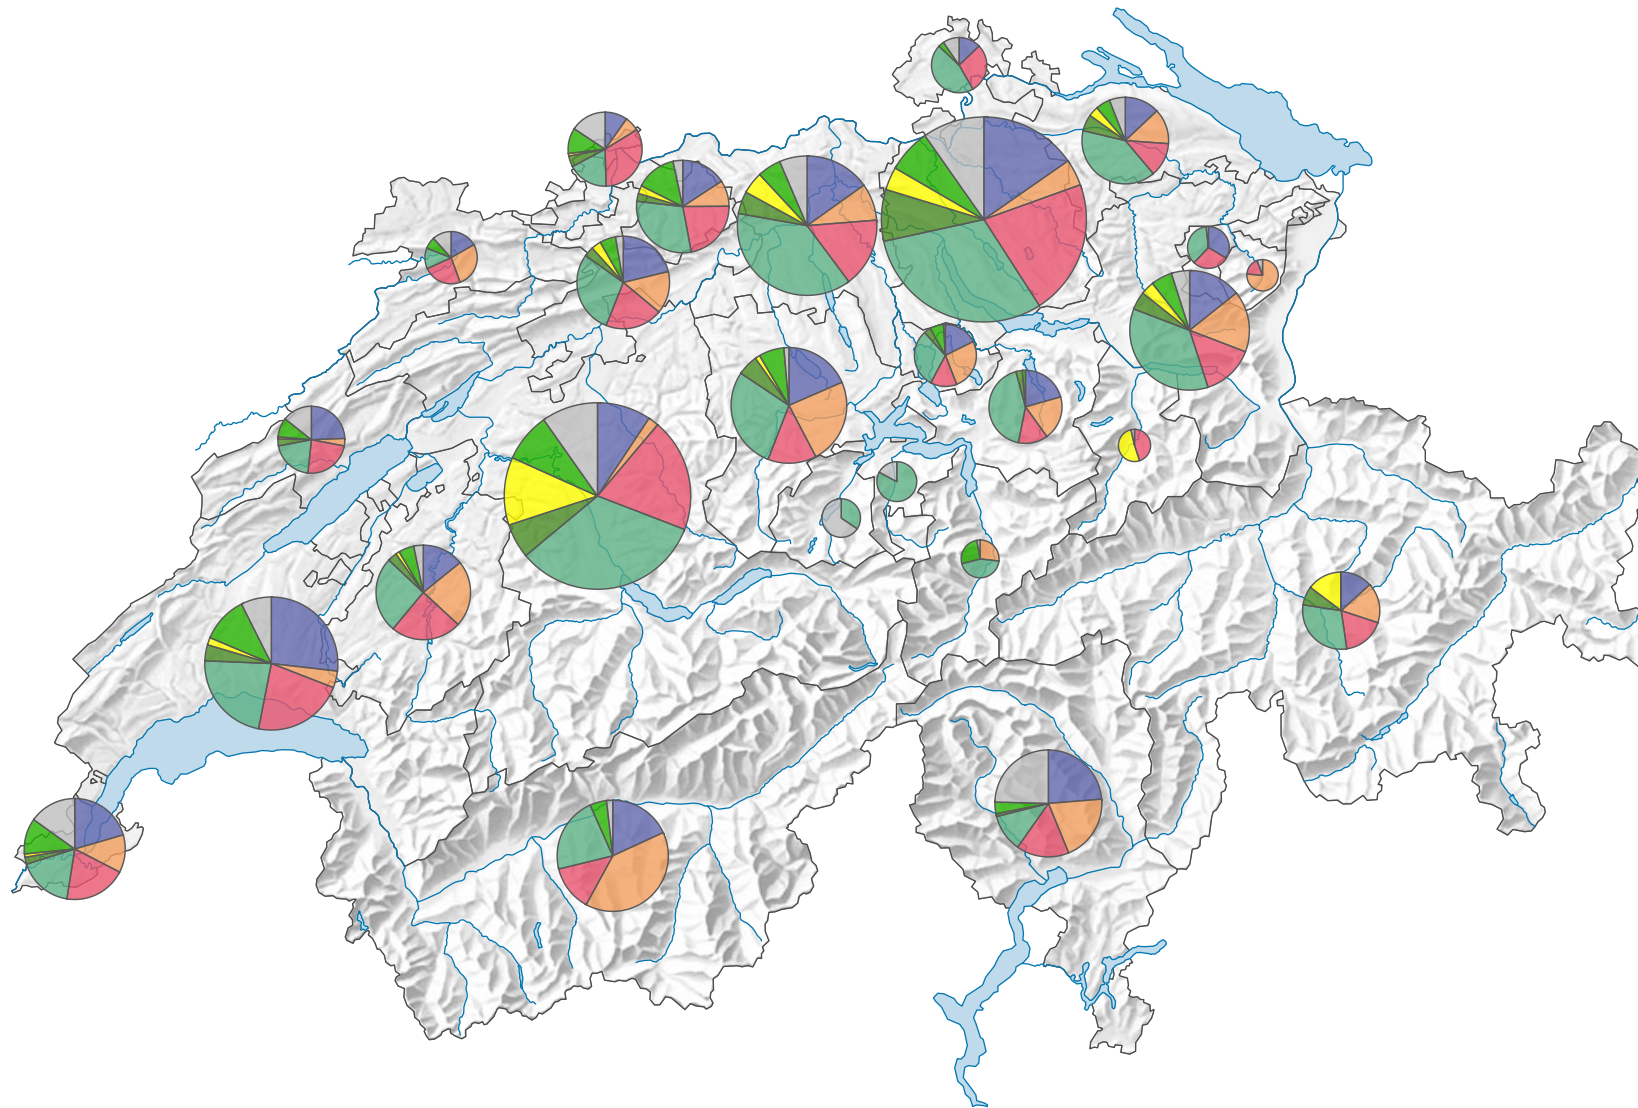

# Wähleranteile der wichtigsten Parteien, 2015

## Anzahl Wähler\*de

**Total:** 2 521 502

Symbole mit einem Wert unter 10 000 wurden zur besseren Lesbarkeit visuell vergrössert dargestellt.

## Partei

- FDP  
(Schweiz: 413 445)
- CVP  
(Schweiz: 293 652)
- SP  
(Schweiz: 475 074)
- SVP  
(Schweiz: 740 967)
- GLP  
(Schweiz: 116 640)
- BDP  
(Schweiz: 103 476)
- GPS  
(Schweiz: 177 944)
- Übrige

Fusion FDP/LPS: siehe Erläuterungen

0 35 70 km

**Raumgliederung:**  
Kantone