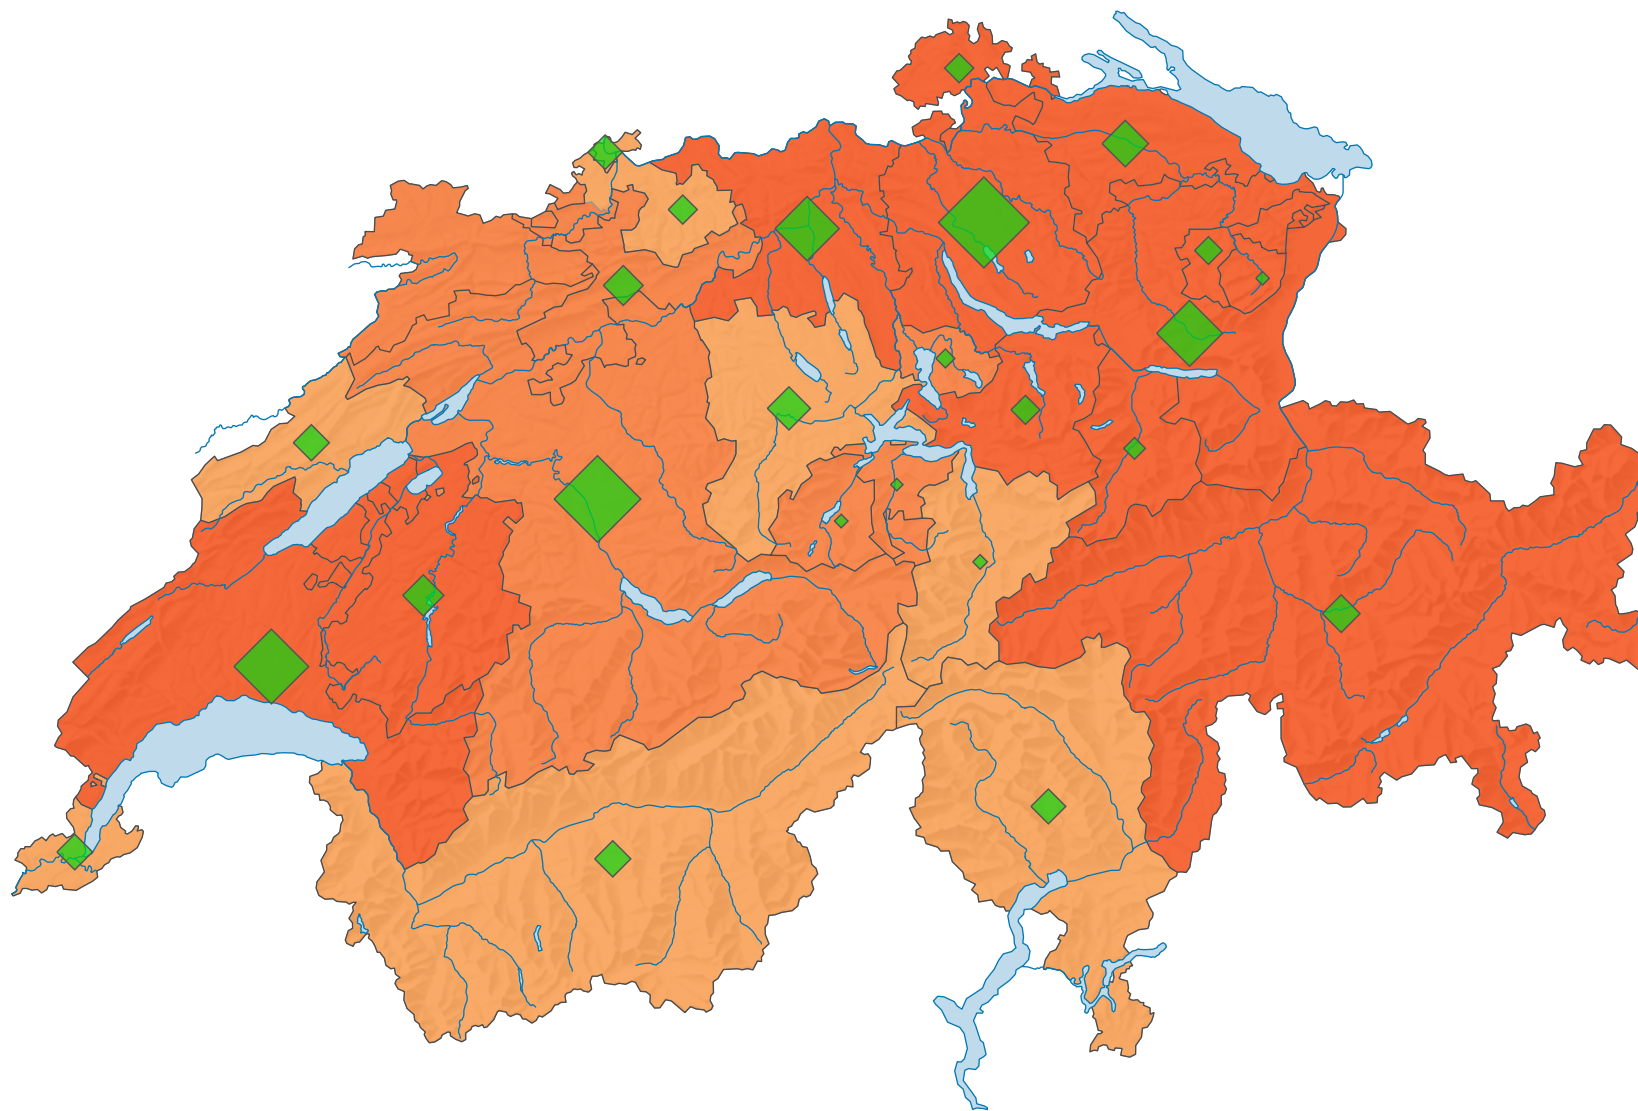

Stimmbeteiligung, Abstimmung vom 06.12.1925

Stimmbeteiligung, in %

Schweiz: 63,1

Anzahl Stimmmende

Schweiz: 643 066

Symbole mit einem Wert unter 2 000 wurden zur besseren Lesbarkeit visuell vergrößert dargestellt.

0 35 70 km

Raumgliederung:
Kantone