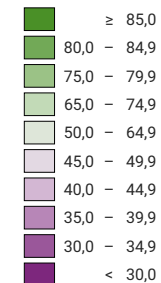

Proportion de "oui" en %

Suisse: 76,0

Bulletins valables

Total: 2 260 029

Pour des raisons de lisibilité, la taille des symboles ayant une valeur inférieure à 500 a été augmentée.

Niveau géographique:
Communes (politique)