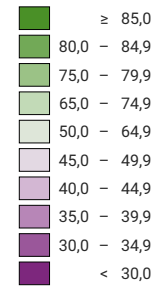

Ja-Stimmenanteil, in %

Schweiz: 76,0

Anzahl gültige Stimmen

Total: 2 260 029

Symbole mit einem Wert unter 500 wurden zur besseren Lesbarkeit visuell vergrößert dargestellt.

Raumgliederung:
Gemeinden (Politik)