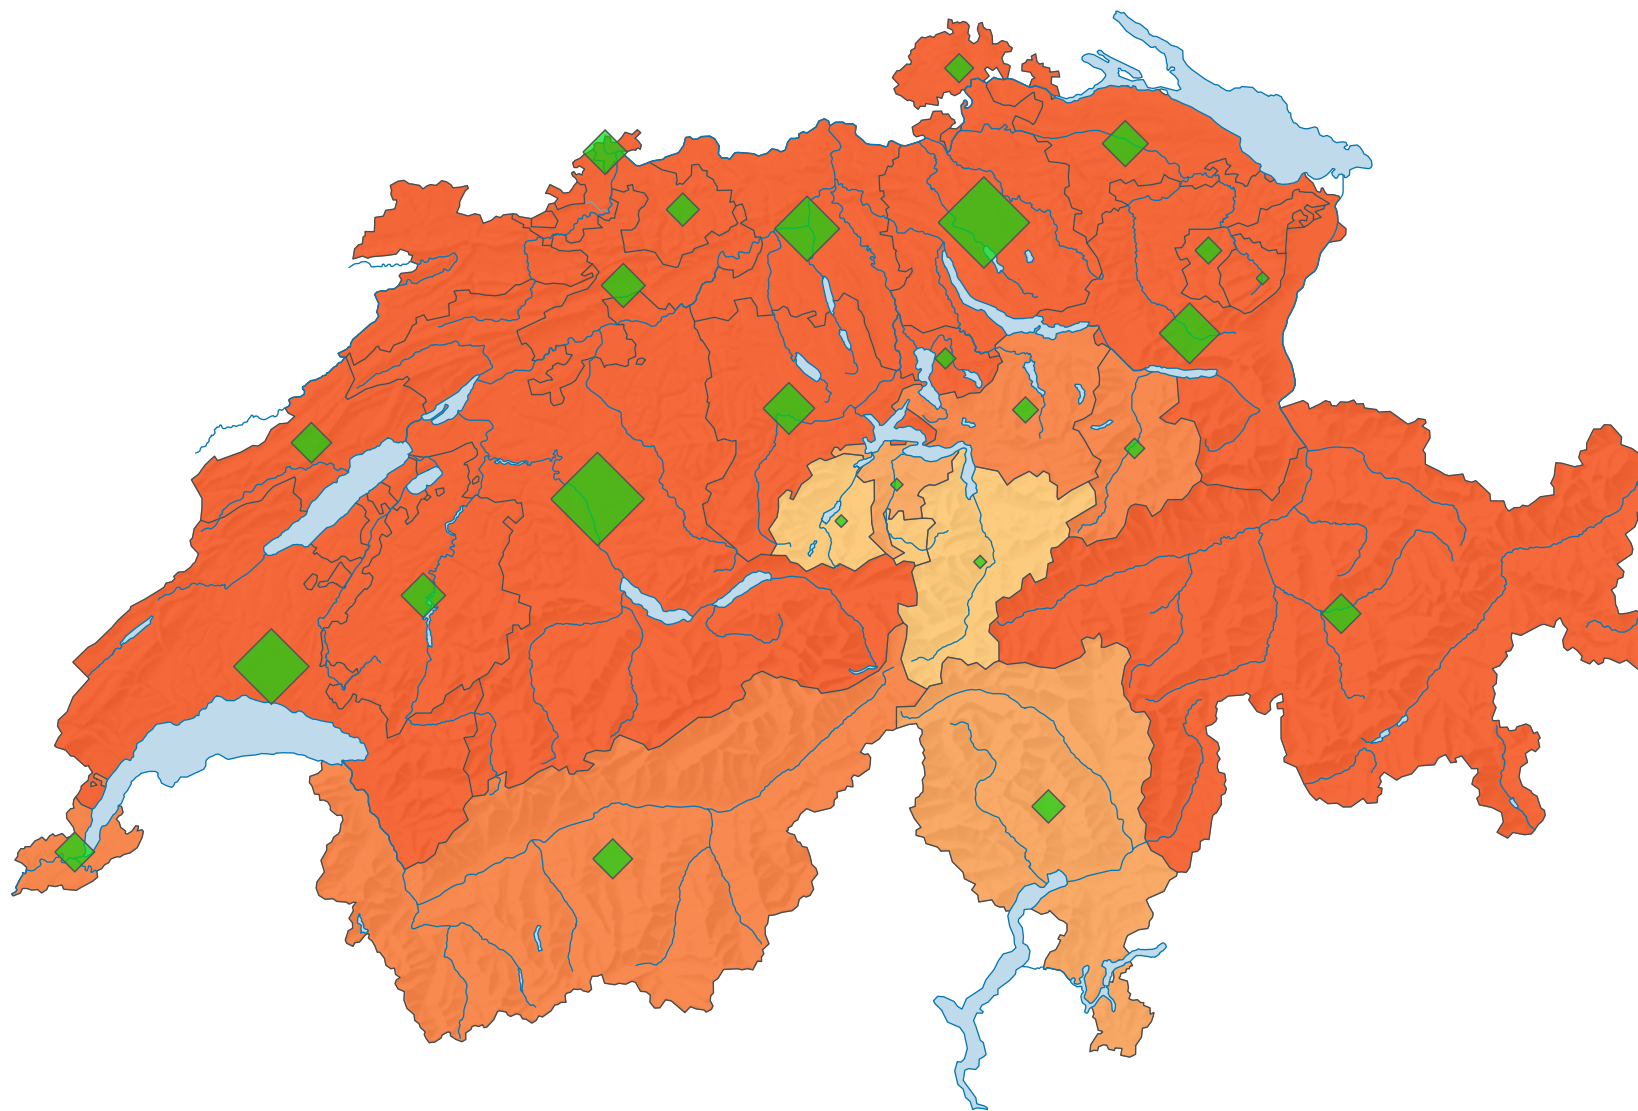

# Stimmbeteiligung, Abstimmung vom 25.10.1925

## Stimmbeteiligung, in %

Schweiz: 68,0

## Anzahl Stimmente

Schweiz: 691 544

Symbole mit einem Wert unter 2 000 wurden zur besseren Lesbarkeit visuell vergrössert dargestellt.

0 35 70 km

Raumgliederung:  
Kantone