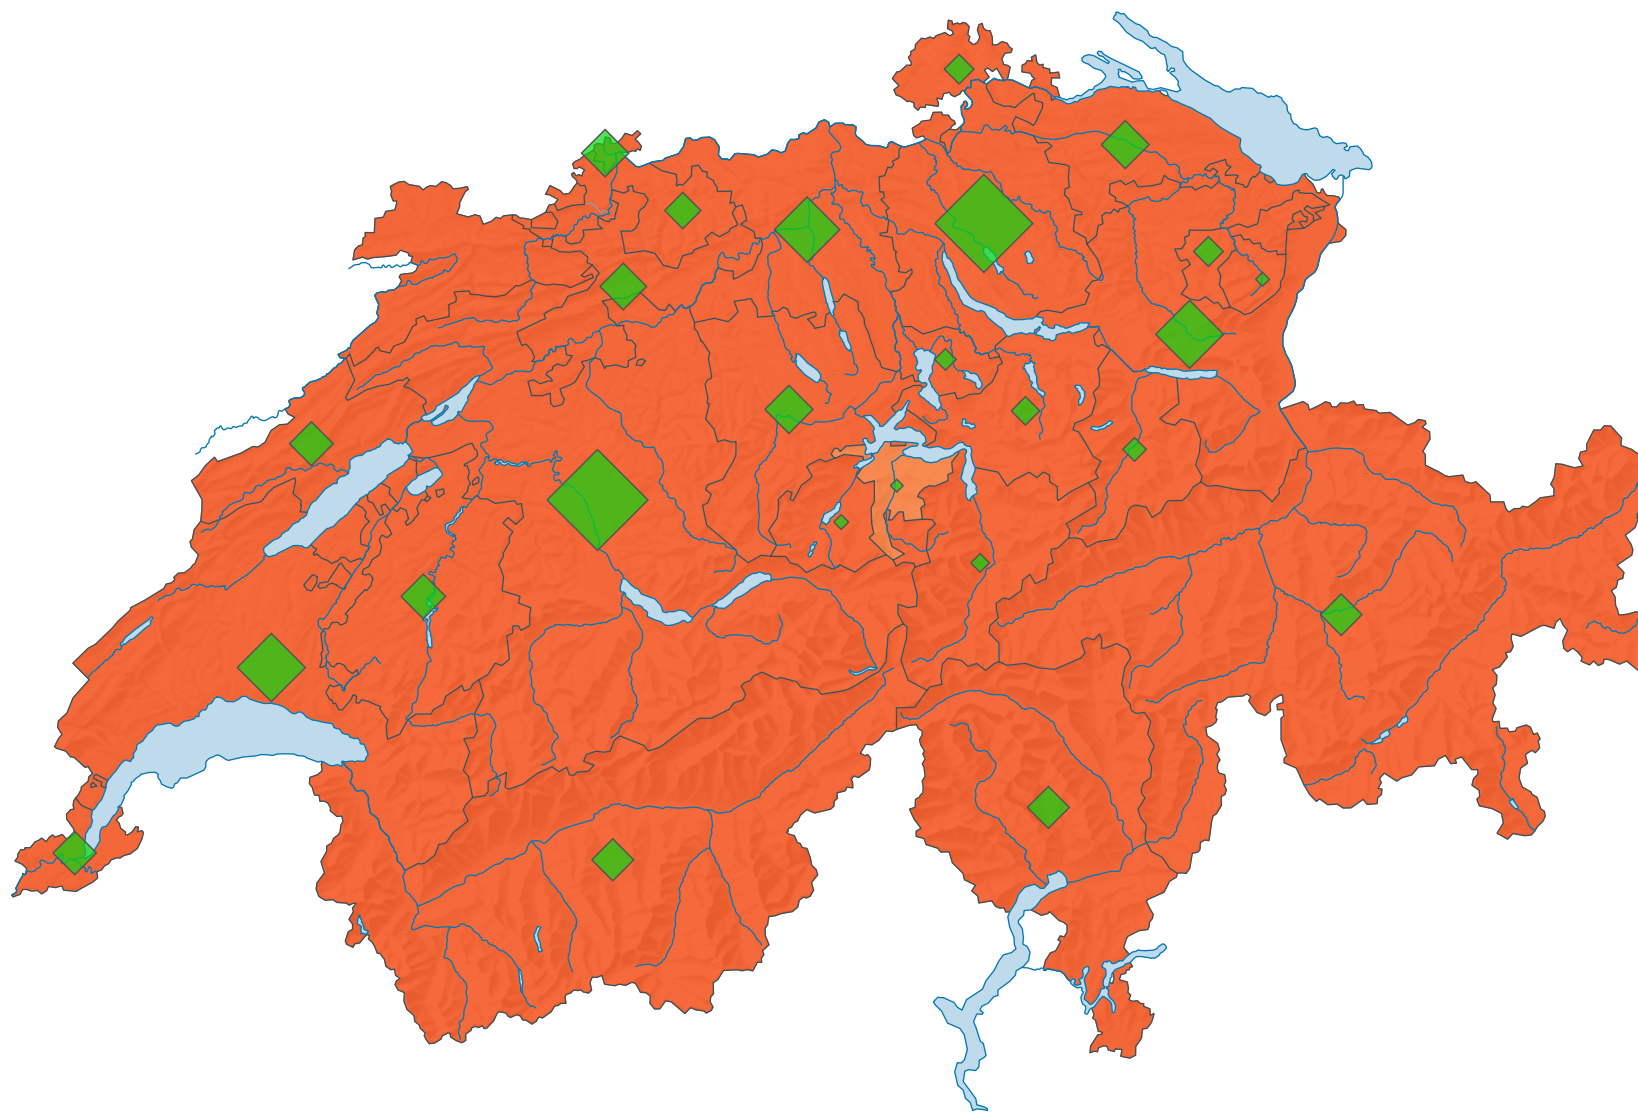

Participation, votation du 17.02.1924

Participation en %

Suisse: 77,0

Nombre de votants

Suisse: 766 505

Pour des raisons de lisibilité, la taille des symboles ayant une valeur inférieure à 2 000 a été augmentée.

0 35 70 km

Niveau géographique:
Cantons