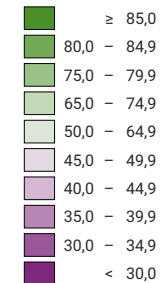

Proportion de "oui" en %

Suisse: 80,6

Bulletins valables

Total: 2 270 837

Pour des raisons de lisibilité, la taille des symboles ayant une valeur inférieure à 500 a été augmentée.

Niveau géographique:
Communes (politique)