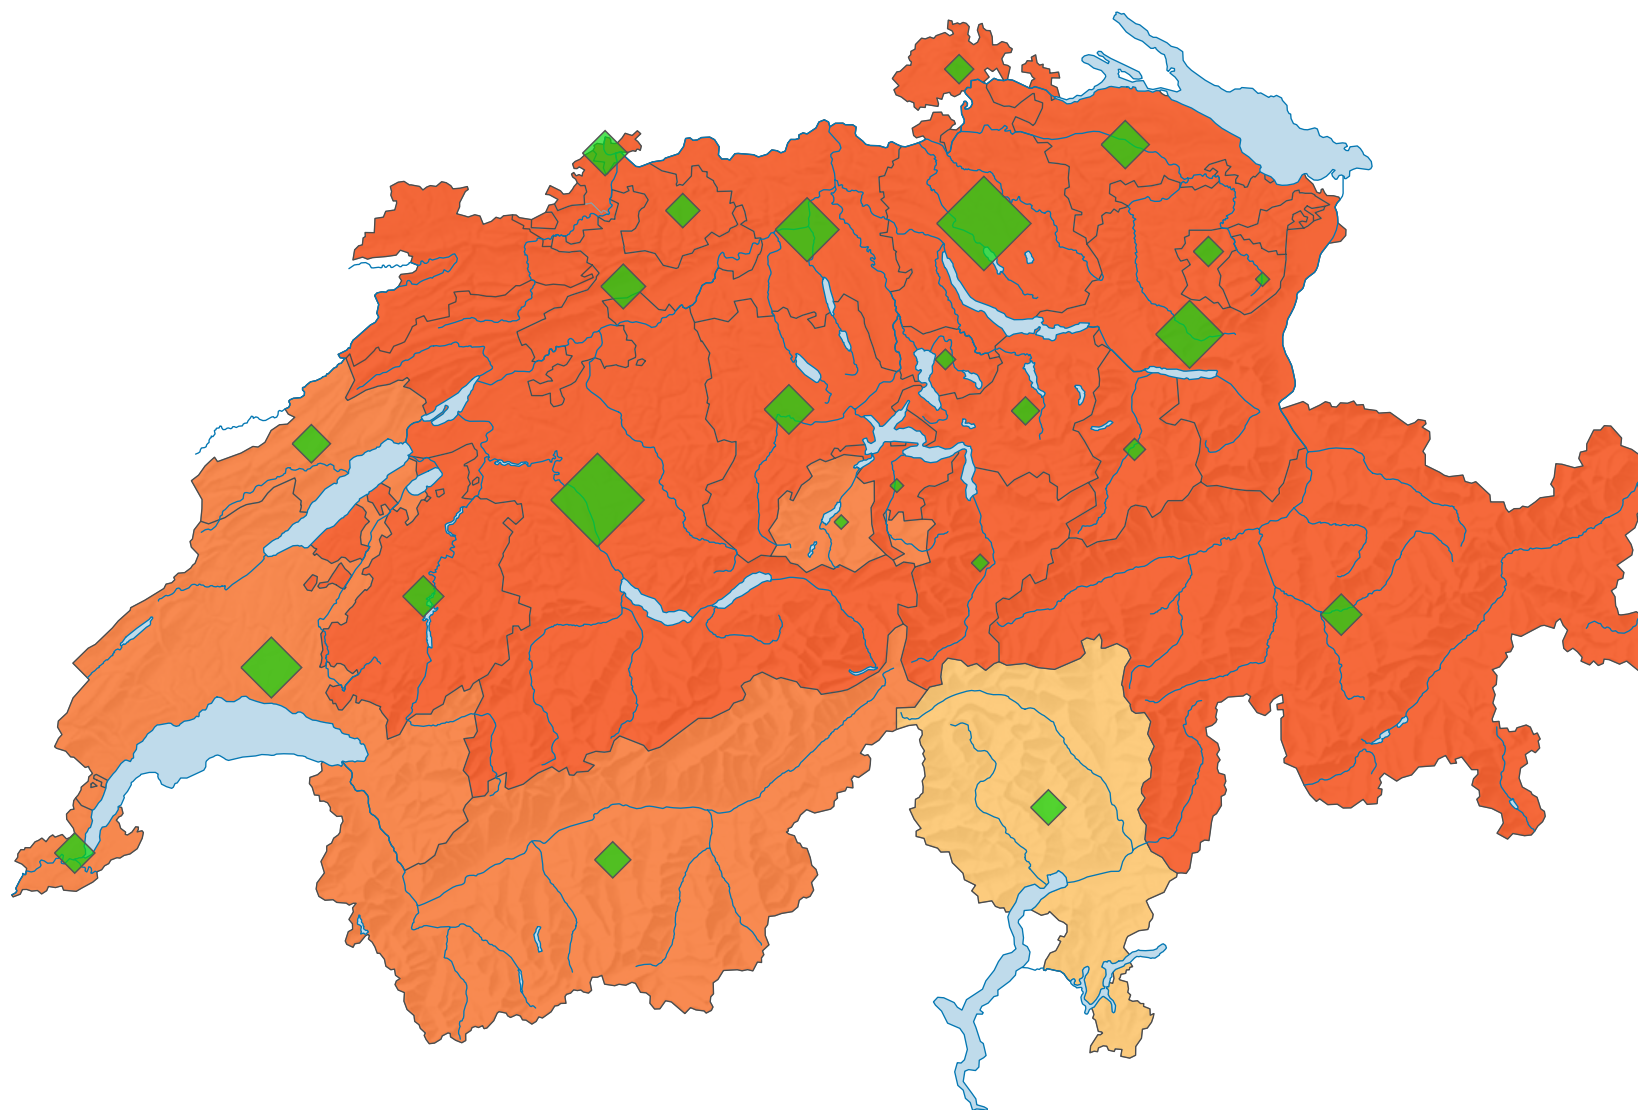

Participation, votation du 24.09.1922

Participation en %

Suisse: 70,3

Nombre de votants

Suisse: 690 844

Pour des raisons de lisibilité, la taille des symboles ayant une valeur inférieure à 2 000 a été augmentée.

0 35 70 km

Niveau géographique:
Cantons