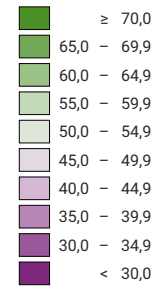

**Ja-Stimmenanteil, in %**

Schweiz: 31,6

**Anzahl gültige Stimmen**

**Total: 2 287 256**

Symbole mit einem Wert unter 500 wurden zur besseren Lesbarkeit visuell vergrößert dargestellt.

**Raumgliederung:**  
Gemeinden (Politik)