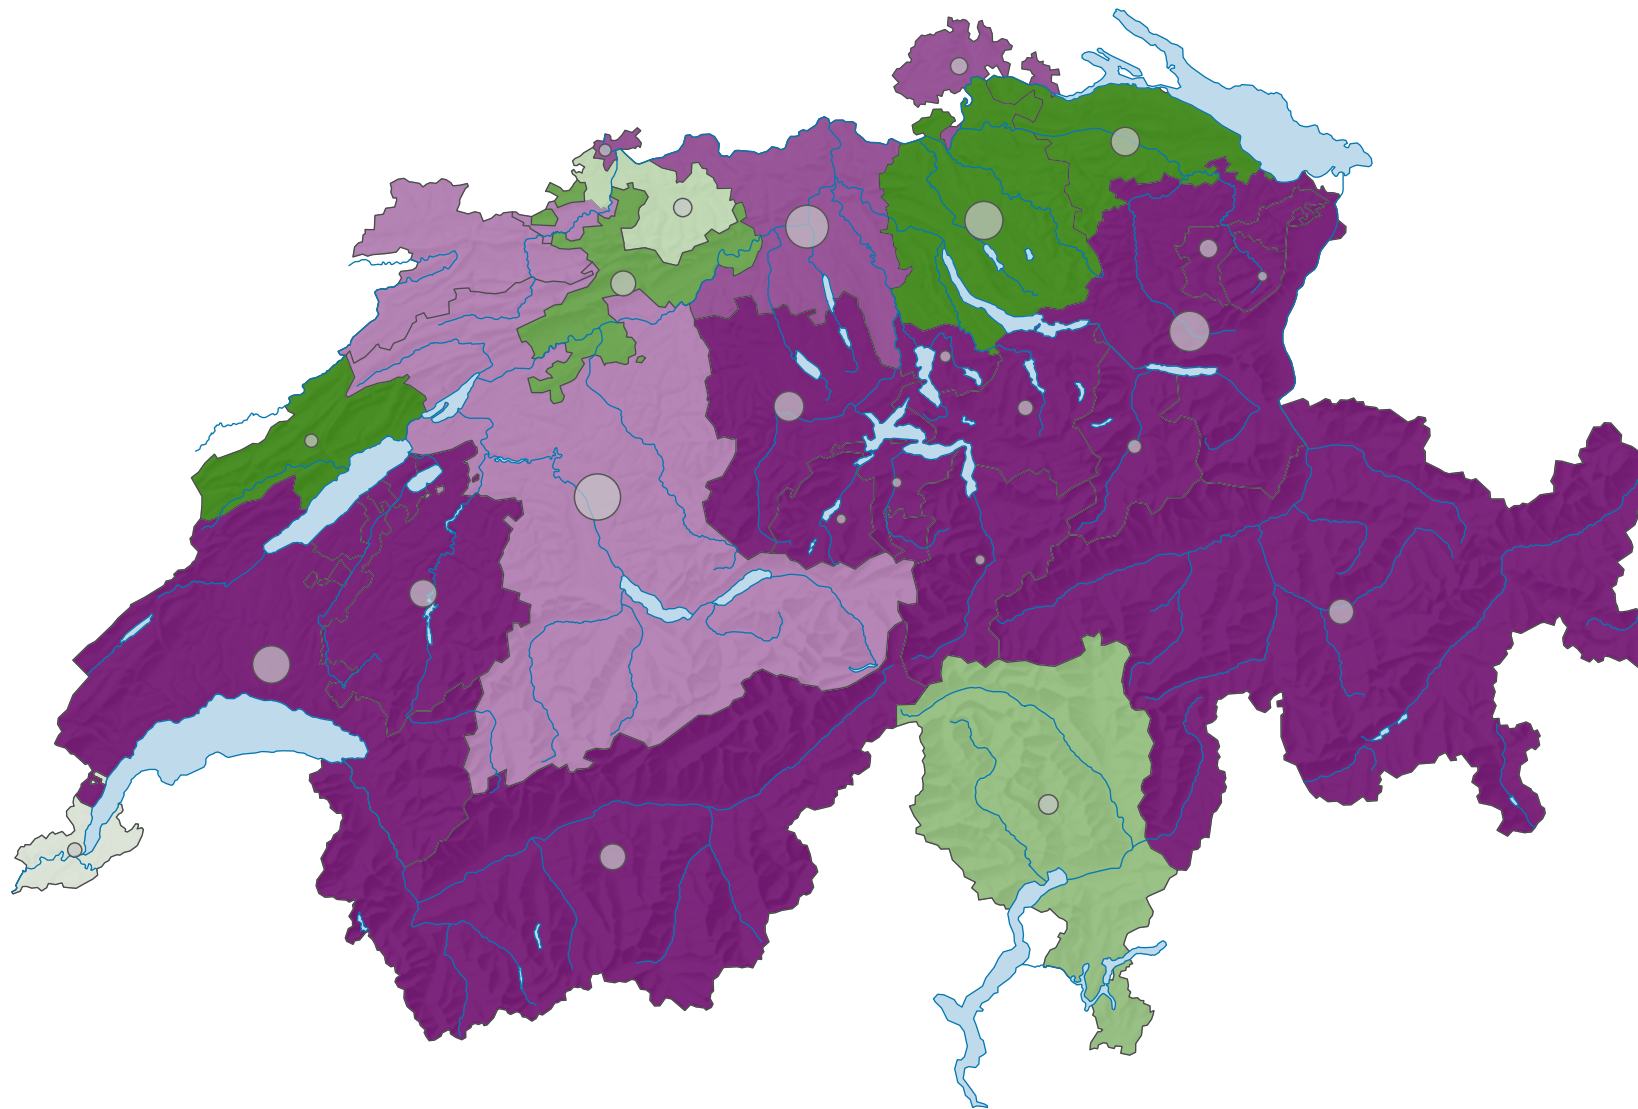

Ausschliessung einzelner Strafarten, Abstimmung vom 14.01.1866

Ja-Stimmenanteil, in %

Schweiz: 34,2

Anzahl gültige Stimmen

Total: 316 983

Symbole mit einem Wert unter 2 000 wurden zur besseren Lesbarkeit visuell vergrössert dargestellt.

0 35 70 km

Raumgliederung:
Kantone