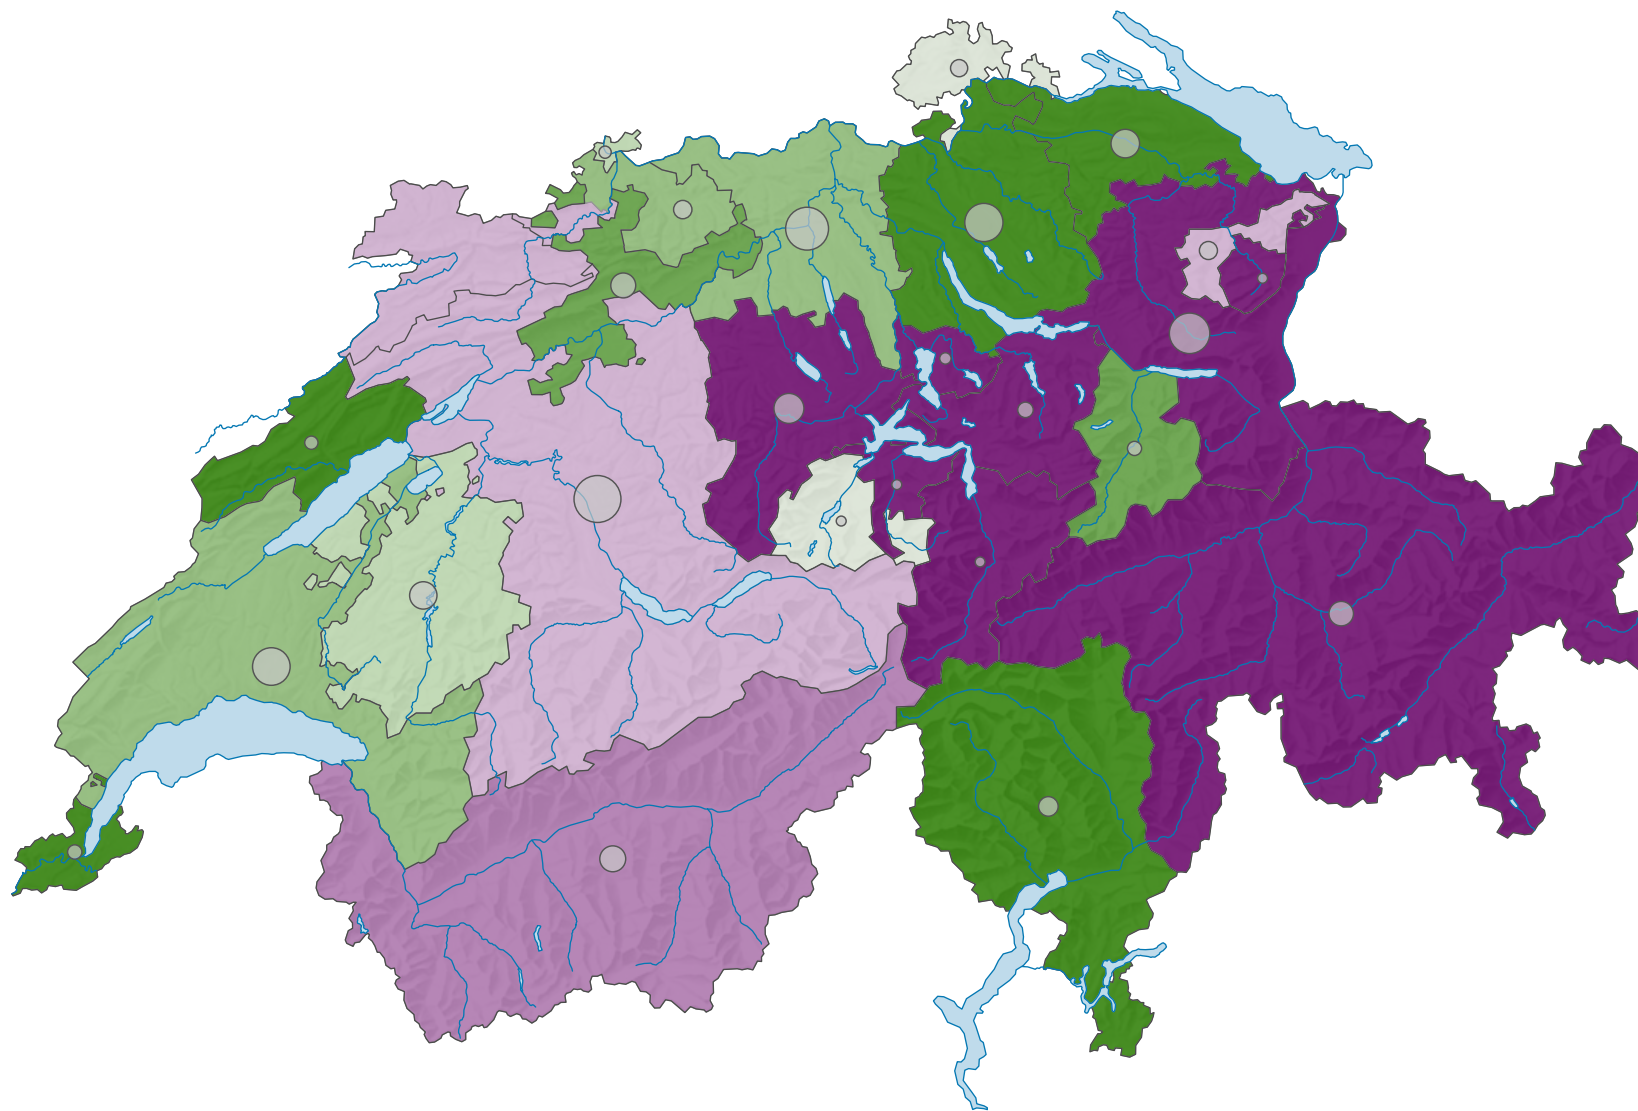

# Gleichstellung der Bürger in Bezug auf Niederlassung und Gesetzgebung, Abstimmung vom 14.01.1866

## Ja-Stimmenanteil, in %

Schweiz: 53,2

## Anzahl gültige Stimmen

Total: 319 433

Symbole mit einem Wert unter 2 000 wurden zur besseren Lesbarkeit visuell vergrössert dargestellt.

0 35 70 km

Raumgliederung:  
Kantone