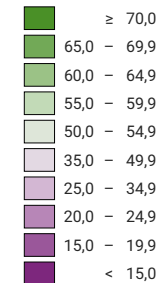

Proportion de "oui" en %

Suisse: 27,1

Bulletins valables

Total: 2 307 767

Pour des raisons de lisibilité, la taille des symboles ayant une valeur inférieure à 500 a été augmentée.

Niveau géographique:
Communes (politique)