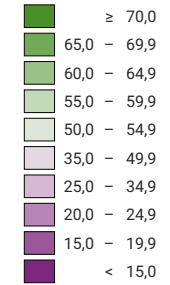

**Ja-Stimmenanteil, in %**

Schweiz: 27,5

**Anzahl gültige Stimmen**

**Total: 2 222 195**

Symbole mit einem Wert unter 1 500 wurden zur besseren Lesbarkeit visuell vergrößert dargestellt.

**Die Initiative wurde verworfen. Ständemehr: 0 Ja, 20 6/2 Nein.**