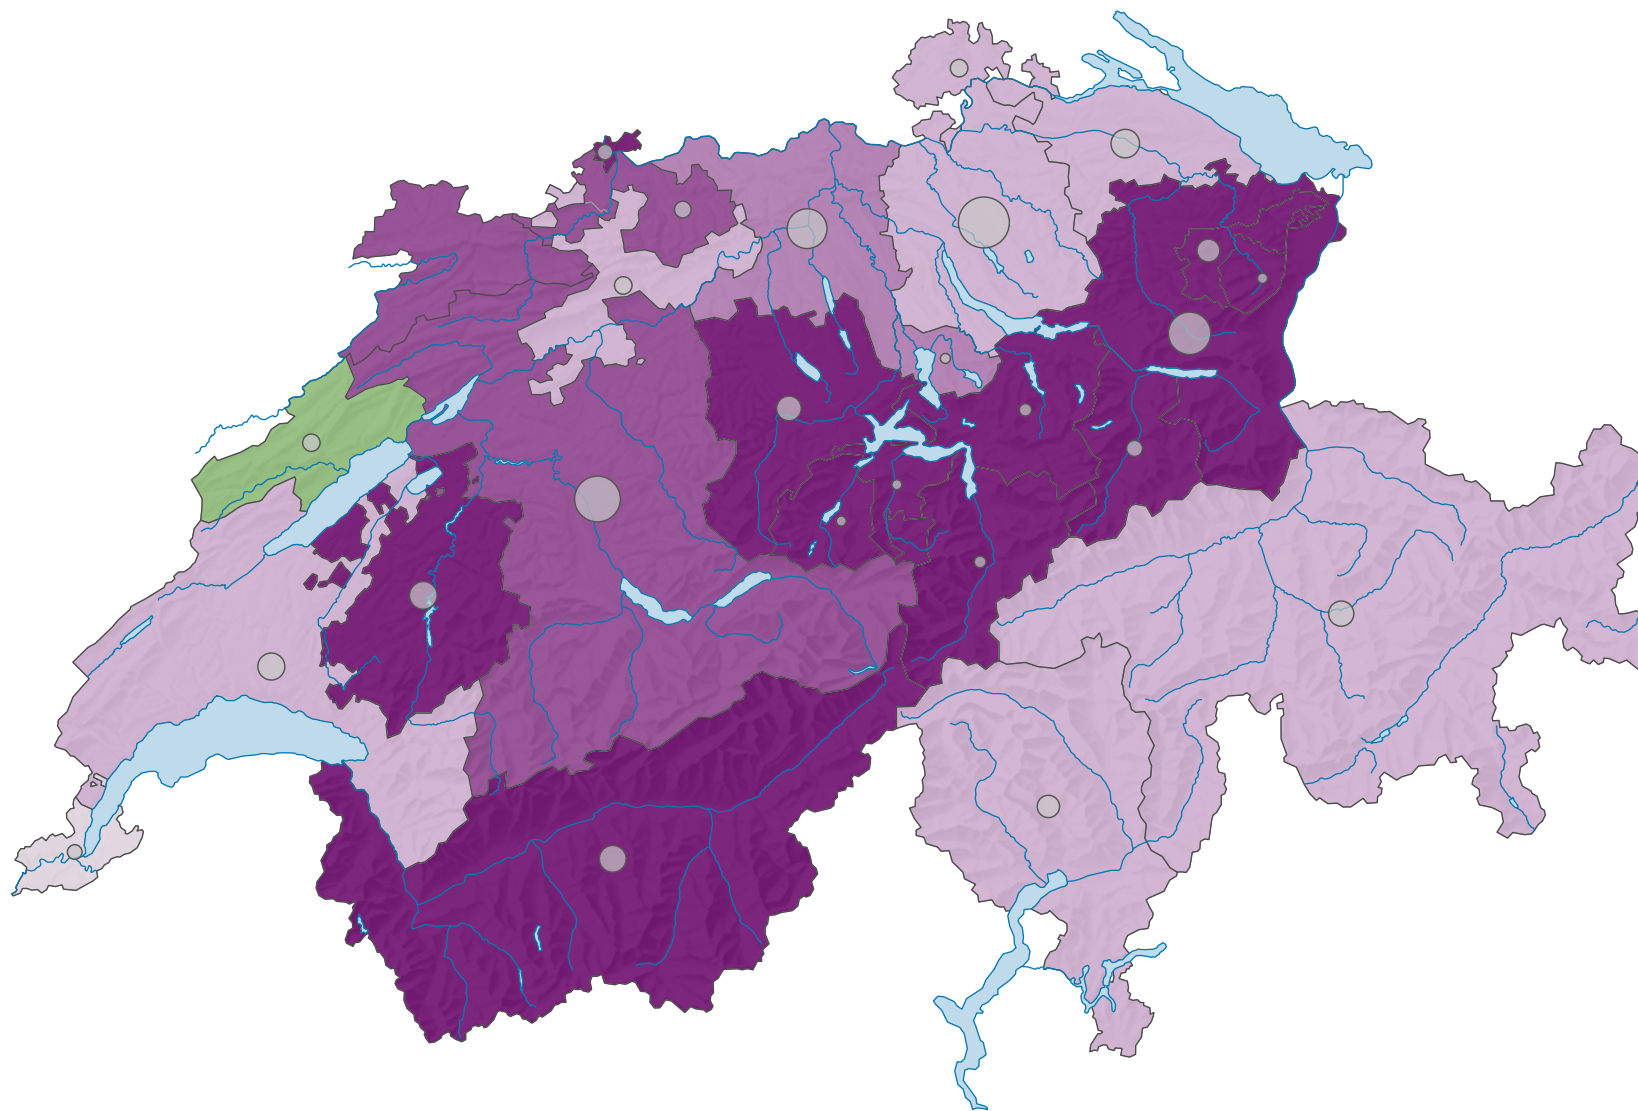

Bundesgesetz betreffend Massnahmen gegen gemeingefährliche Epidemien, Abstimmung vom 30.07.1882

Ja-Stimmenanteil, in %

Schweiz: 21,1

Anzahl gültige Stimmen

Total: 322 367

Symbole mit einem Wert unter 2 000 wurden zur besseren Lesbarkeit visuell vergrössert dargestellt.

0 35 70 km

Raumgliederung:
Kantone